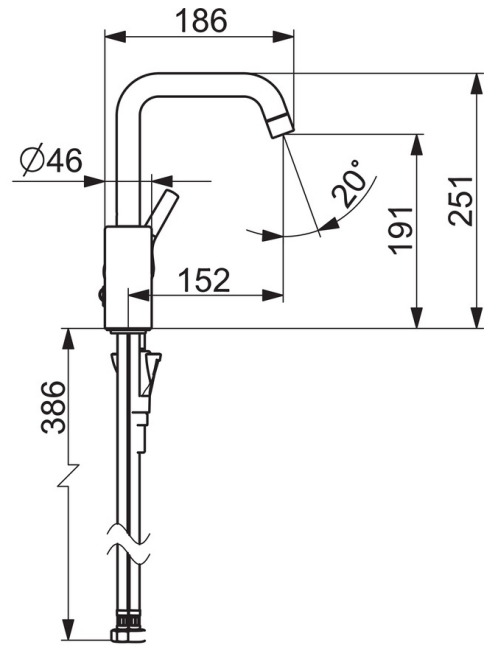

Ersatzteile

SP56432203

	Name	Art.-Nr.
01	Auslauf	59914427
02	Luftsprudler, 6 l/min	59914428
03	Begrenzer für Schwenkauslauf, 60°/0°	59914264
03	Begrenzer für Schwenkauslauf, 120°	59914429
04	Auslaufdichtung	59914431
05	Kartusche, 3,5 Classic	59913075
06	Gegenmutter, M40x1, SW30	59913210
07	Temperaturanschlag	59912325
08	Abdeckkappe, 33x3 mm	59912504
09	Hebel	59914713
10	Bodendichtung	59914591
11	Befestigungsschraube, M8x1, L=130	59914474
12	Befestigungssatz	59914475