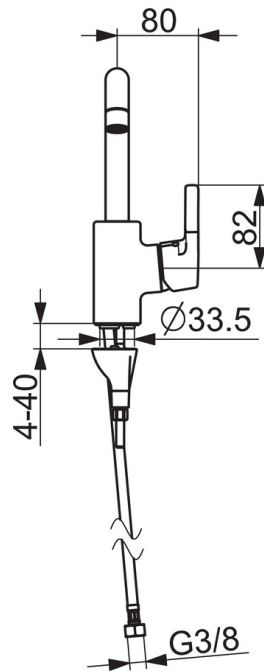

Ersatzteile

SP56432203

	Name	Art.-Nr.
01	Auslauf	59914427
02	Luftsprudler, 6 l/min	59914428
03	Begrenzer für Schwenkauslauf, 60°/0°	59914264
03	Begrenzer für Schwenkauslauf, 120°	59914429
04	Auslaufdichtung	59914431
05	Kartusche, 3,5 Classic	59913075
06	Gegenmutter, M40x1, SW30	59913210
07	Temperaturanschlag	59912325
08	Abdeckkappe, 33x3 mm	59912504
09	Hebel	59914713
10	Bodendichtung	59914591
11	Befestigungsschraube, M8x1, L=130	59914474
12	Befestigungssatz	59914475