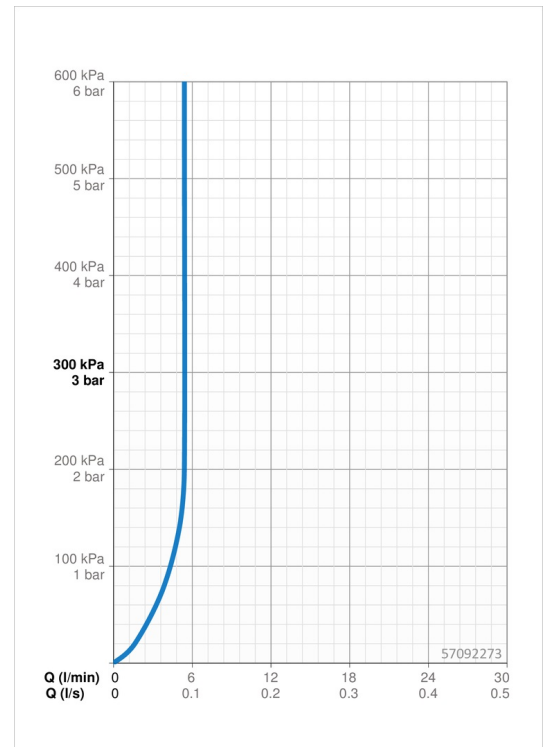

Zulassungen und Deklarationen

ABP **P-IX 38183/10**

reddot winner 2021