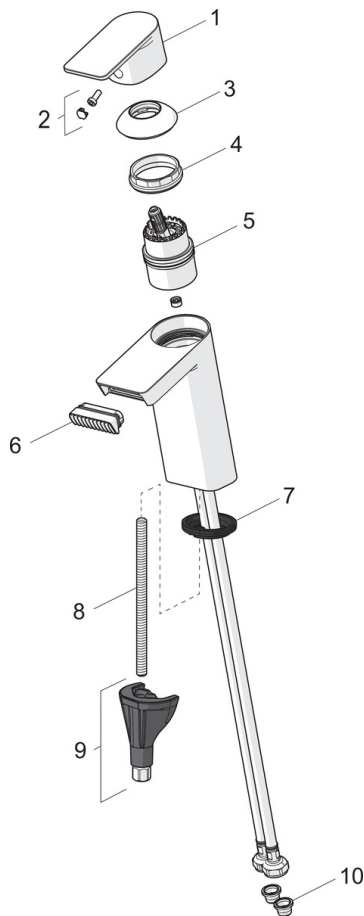

EAN: 4057304015175
static.hansa.com/57092273

- Waschtisch
- Einhebelmischer
- Standmontage
- Chrom
- Feststehender Auslauf
- Kristallklarer Laminarstrahl
- Einhandbedienhebel/Griff, Hebel mit W+K-Kennzeichnung
- Ablaufgarnitur mit Zugstange
- \varnothing 4.0 Steuerpatrone mit keramischen Dichtscheiben zur Wassermengen- und Temperatureinstellung
- Anschluss über flexible Druckschläuche
- Armaturenkörper aus entzinkungsbeständigem Messing (DZR), HANSA 3S-Installation: System für sichere und schnelle Montage
- diamantstrukturierter Wasserfluss

Technische Daten

Durchflusseigenschaften

Durchfluss bei 3 bar (mit Durchflussregler) **5.4 l/min**

Technische Eigenschaften

DN-Größe (Nennmaß) **DN15**
 Warmwasserversorgung **max. +70°C**
 Arbeitsdruck **0.5-10 bar**
 Anschlussgröße **G3/8**
 Projection **113 mm**
 Sicherungseinrichtung (EN1717) **AA**
 Werkstoff **Messing**

Vorschriften

EN Standard **EN 817**
 Geräuschklasse **I (ISO 3822)**

Zulassungen und Deklarationen

ABP **P-IX 38183/10**

reddot winner 2021

Ersatzteile

SP57082273

	Name	Art.-Nr.
01	Hebel	1009774V
02	Dekorkappe	59914573
03	Abdeckkappe	59914649
04	Gegenmutter, M4x1,5, SW 38	59914128
05	Kartusche	59914665
06	Luftsprudler	1006714V
07	Bodendichtung	59914591
08	Befestigungsschraube, M8x1, L=130	59914474
09	Befestigungssatz	59914475
10	Schmutzfilter	59911684