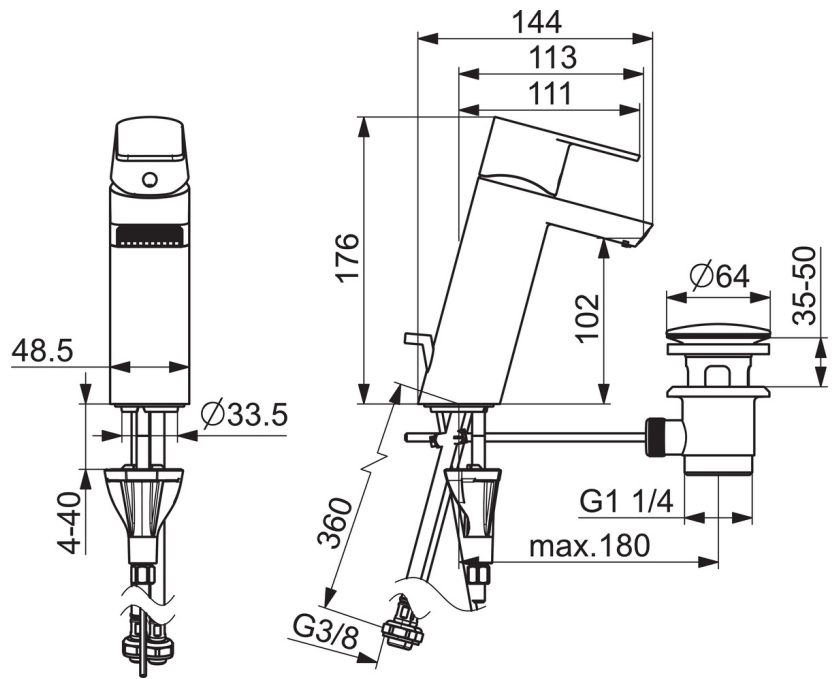

EAN: 4057304015175
static.hansa.com/57092273

- Waschtisch
- Einhebelmischer
- Standmontage
- Chrom
- Feststehender Auslauf
- Kristallklarer Laminarstrahl
- Einhandbedienhebel/Griff, Hebel mit W+K-Kennzeichnung
- Ablaufgarnitur mit Zugstange
- \varnothing 4.0 Steuerpatrone mit keramischen Dichtscheiben zur Wassermengen- und Temperatureinstellung
- Anschluss über flexible Druckschläuche
- Armaturenkörper aus entzinkungsbeständigem Messing (DZR), HANSA 3S-Installation: System für sichere und schnelle Montage
- diamantstrukturierter Wasserfluss

Technische Daten

Durchflusseigenschaften

Durchfluss bei 3 bar (mit Durchflussregler) **5.4 l/min**

Technische Eigenschaften

DN-Größe (Nennmaß) **DN15**
 Warmwasserversorgung **max. +70°C**
 Arbeitsdruck **0.5-10 bar**
 Anschlussgröße **G3/8**
 Projection **113 mm**
 Sicherungseinrichtung (EN1717) **AA**
 Werkstoff **Messing**

Vorschriften

EN Standard **EN 817**
 Geräuschklasse **I (ISO 3822)**

Zulassungen und Deklarationen

ABP **P-IX 38183/10**

reddot winner 2021

Ersatzteile

SP57082273

	Name	Art.-Nr.
01	Hebel	1009774V
02	Dekorkappe	59914573
03	Abdeckkappe	59914649
04	Gegenmutter, M4x1,5, SW 38	59914128
05	Kartusche	59914665
06	Luftsprudler	1006714V
07	Bodendichtung	59914591
08	Befestigungsschraube, M8x1, L=130	59914474
09	Befestigungssatz	59914475
10	Schmutzfilter	59911684