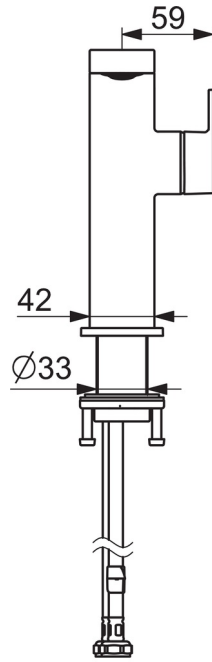

Ersatzteile

SP57142273

	Name	Art.-Nr.
01	Luftsprudler, M24x1 HC SSR-STD	59914015
02	Montagering für Luftsprudler, M24x1, SW17, (2019-)	59914744
03	Auslauf, L=154	1006400V
04	Dichtungskit	59911884
05	Hebel	1000776V
06	Blindstopfen	59913762
07	Schraube, M5x8, SW2.5	59904755
08	Abdeckkappe	59914638
09	Gegenmutter, M32x1, SW24	59913958
10	Kartusche, 2,5	59913914
11	Rosette	1006394V
12	Bodendichtung	59914650
13	Befestigungssatz	59913371