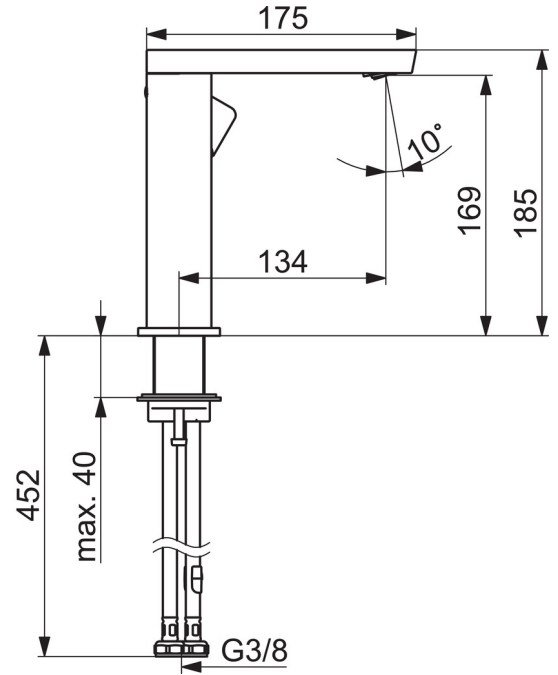

Ersatzteile

SP57142273

	Name	Art.-Nr.
01	Luftsprudler, M24x1 HC SSR-STD	59914015
02	Montagering für Luftsprudler, M24x1, SW17, (2019-)	59914744
03	Auslauf, L=154	1006400V
04	Dichtungskit	59911884
05	Hebel	1000776V
06	Blindstopfen	59913762
07	Schraube, M5x8, SW2.5	59904755
08	Abdeckkappe	59914638
09	Gegenmutter, M32x1, SW24	59913958
10	Kartusche, 2,5	59913914
11	Rosette	1006394V
12	Bodendichtung	59914650
13	Befestigungssatz	59913371