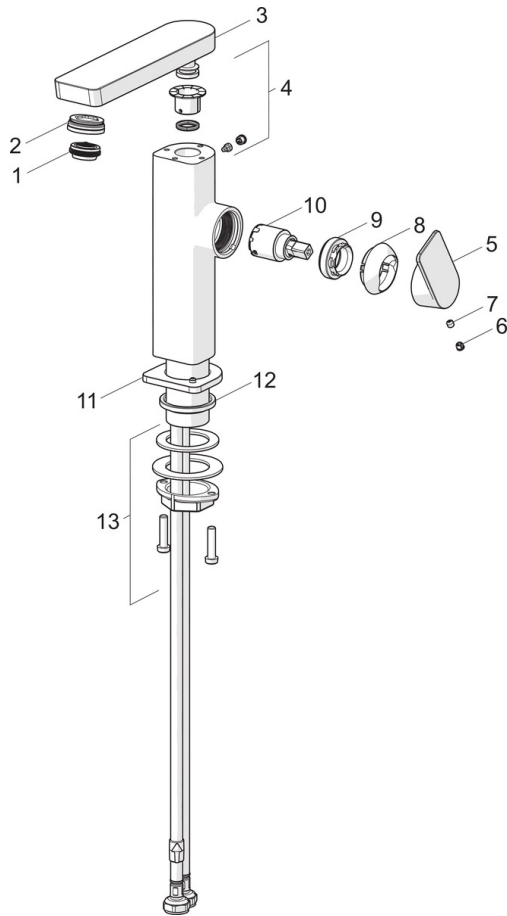

Ersatzteile

SP57142273

	Name	Art.-Nr.
01	Luftsprudler, M24x1 HC SSR-STD	59914015
02	Montagering für Luftsprudler, M24x1, SW17, (2019-)	59914744
03	Auslauf, L=154	1006400V
04	Dichtungskit	59911884
05	Hebel	1000776V
06	Blindstopfen	59913762
07	Schraube, M5x8, SW2.5	59904755
08	Abdeckkappe	59914638
09	Gegenmutter, M32x1, SW24	59913958
10	Kartusche, 2,5	59913914
11	Rosette	1006394V
12	Bodendichtung	59914650
13	Befestigungssatz	59913371