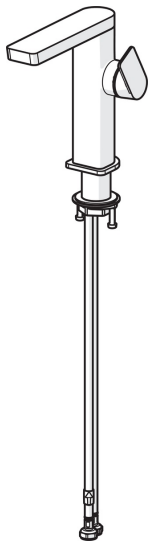

Ersatzteile

SP57142273

	Name	Art.-Nr.
01	Luftsprudler, M24x1 HC SSR-STD	59914015
02	Montagering für Luftsprudler, M24x1, SW17, (2019-)	59914744
03	Auslauf, L=154	1006400V
04	Dichtungskit	59911884
05	Hebel	1000776V
06	Blindstopfen	59913762
07	Schraube, M5x8, SW2.5	59904755
08	Abdeckkappe	59914638
09	Gegenmutter, M32x1, SW24	59913958
10	Kartusche, 2,5	59913914
11	Rosette	1006394V
12	Bodendichtung	59914650
13	Befestigungssatz	59913371