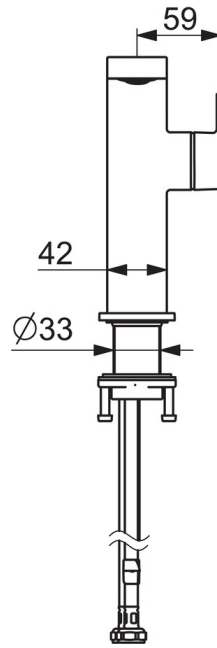

Ersatzteile

SP57142273

Name	Art.-Nr.
01 Luftsprudler, M24x1 HC SSR-STD	59914015
02 Montagering für Luftsprudler, M24x1, SW17, (2019-)	59914744
03 Auslauf, L=154	1006400V
04 Dichtungskit	59911884
05 Hebel	1000776V
06 Blindstopfen	59913762
07 Schraube, M5x8, SW2.5	59904755
08 Abdeckkappe	59914638
09 Gegenmutter, M32x1, SW24	59913958
10 Kartusche, 2,5	59913914
11 Rosette	1006394V
12 Bodendichtung	59914650
13 Befestigungssatz	59913371