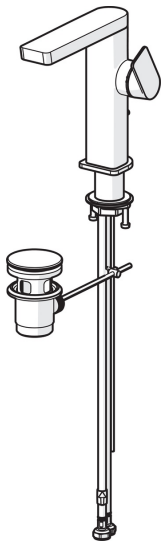

Ersatzteile

SP57142273

Name	Art.-Nr.
01 Luftsprudler, M24x1 HC SSR-STD	59914015
02 Montagering für Luftsprudler, M24x1, SW17, (2019-)	59914744
03 Auslauf, L=154	1006400V
04 Dichtungskit	59911884
05 Hebel	1000776V
06 Blindstopfen	59913762
07 Schraube, M5x8, SW2.5	59904755
08 Abdeckkappe	59914638
09 Gegenmutter, M32x1, SW24	59913958
10 Kartusche, 2,5	59913914
11 Rosette	1006394V
12 Bodendichtung	59914650
13 Befestigungssatz	59913371