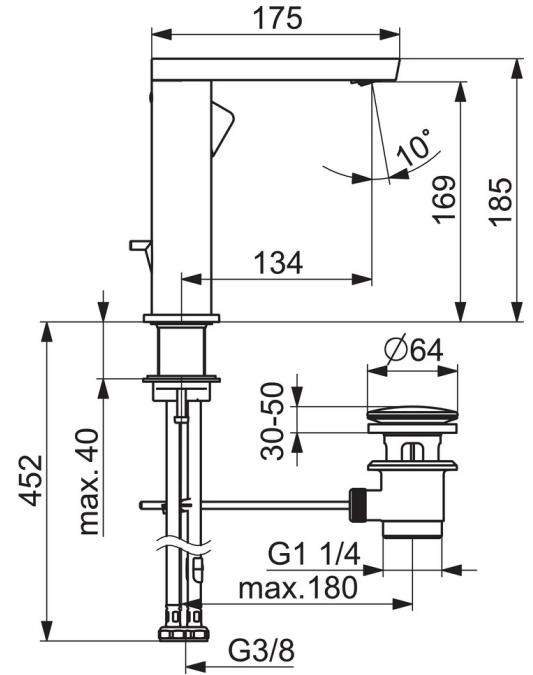

Ersatzteile

SP57142273

Name	Art.-Nr.
01 Luftsprudler, M24x1 HC SSR-STD	59914015
02 Montagering für Luftsprudler, M24x1, SW17, (2019-)	59914744
03 Auslauf, L=154	1006400V
04 Dichtungskit	59911884
05 Hebel	1000776V
06 Blindstopfen	59913762
07 Schraube, M5x8, SW2.5	59904755
08 Abdeckkappe	59914638
09 Gegenmutter, M32x1, SW24	59913958
10 Kartusche, 2,5	59913914
11 Rosette	1006394V
12 Bodendichtung	59914650
13 Befestigungssatz	59913371