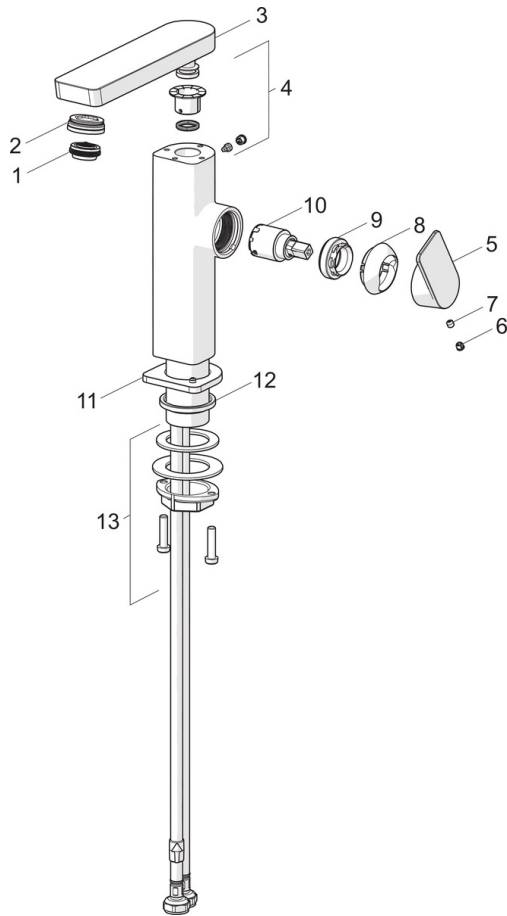

Ersatzteile

SP57142273

Name	Art.-Nr.
01 Luftsprudler, M24x1 HC SSR-STD	59914015
02 Montagering für Luftsprudler, M24x1, SW17, (2019-)	59914744
03 Auslauf, L=154	1006400V
04 Dichtungskit	59911884
05 Hebel	1000776V
06 Blindstopfen	59913762
07 Schraube, M5x8, SW2.5	59904755
08 Abdeckkappe	59914638
09 Gegenmutter, M32x1, SW24	59913958
10 Kartusche, 2,5	59913914
11 Rosette	1006394V
12 Bodendichtung	59914650
13 Befestigungssatz	59913371