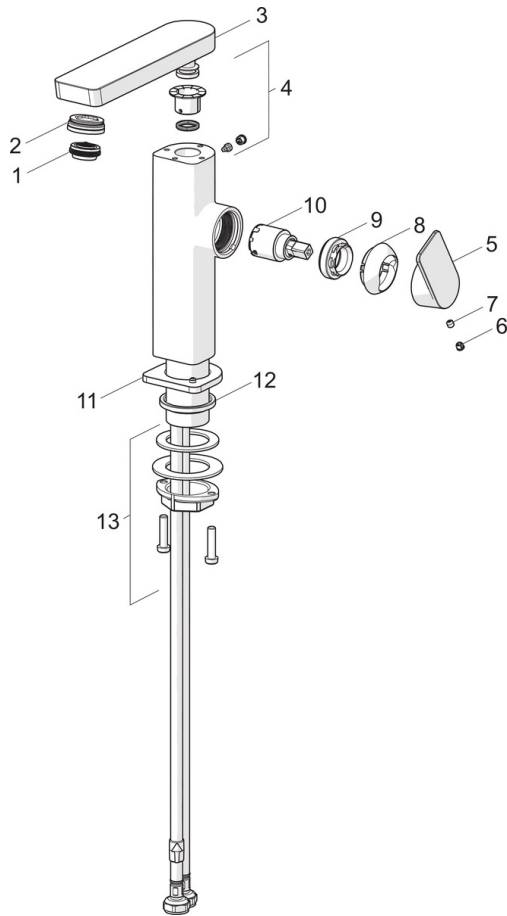

EAN: 4057304018275
static.hansa.com/571522730005

- Waschtisch
- ECO Building
- Einhebelmischer
- Standmontage
- Chrom
- Schwenkbarer Auslauf
- PCA® konstante Durchflussleistung unabhängig vom Fließdruck
- Einhandbedienhebel/Griff, Hebel mit W+K-Kennzeichnung
- Ablaufgarnitur mit Zugstange
- ø 2.5 Steuerpatrone mit keramischen Dichtscheiben zur Wassermengen- und Temperatureinstellung
- Anschluss über flexible Druckschläuche
- Armaturenkörper aus entzinkungsbeständigem Messing (DZR)

Technische Daten

Durchflusseigenschaften

Durchfluss bei 3 bar (mit Durchflussregler) **3.8 l/min**

Technische Eigenschaften

DN-Größe (Nennmaß) **DN15**
 Warmwasserversorgung **max. +70°C**
 Arbeitsdruck **0.5-10 bar**
 Anschlussgröße **G3/8**
 Projection **134 mm**
 Sicherungseinrichtung (EN1717) **AA**
 Werkstoff **Messing**

Vorschriften

EN Standard **EN 817**
 Geräuschklasse **I (ISO 3822)**

Zulassungen und Deklarationen

ABP **PA-IX 38026/10**

Ersatzteile

SP57142273

Name	Art.-Nr.
01 Luftsprudler, M24x1 HC SSR-STD	59914015
02 Montagering für Luftsprudler, M24x1, SW17, (2019-)	59914744
03 Auslauf, L=154	1006400V
04 Dichtungskit	59911884
05 Hebel	1000776V
06 Blindstopfen	59913762
07 Schraube, M5x8, SW2.5	59904755
08 Abdeckkappe	59914638
09 Gegenmutter, M32x1, SW24	59913958
10 Kartusche, 2,5	59913914
11 Rosette	1006394V
12 Bodendichtung	59914650
13 Befestigungssatz	59913371