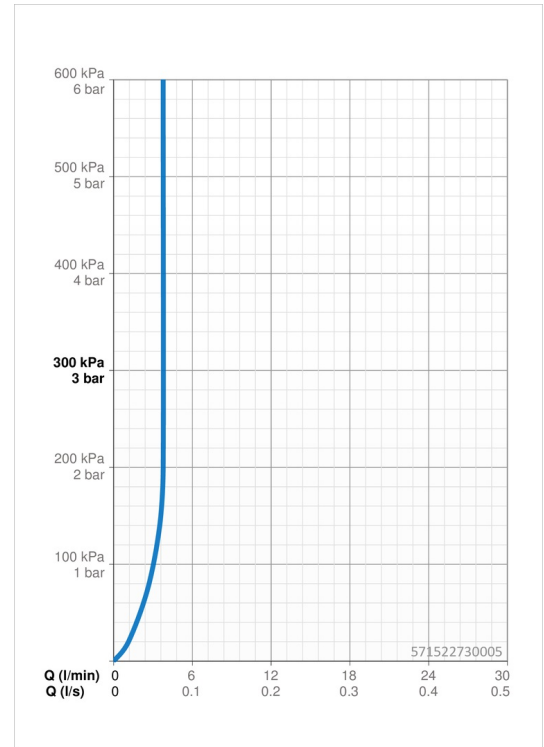

EAN: 4057304018275
static.hansa.com/571522730005

- Waschtisch
- ECO Building
- Einhebelmischer
- Standmontage
- Chrom
- Schwenkbarer Auslauf
- PCA® konstante Durchflussleistung unabhängig vom Fließdruck
- Einhandbedienhebel/Griff, Hebel mit W+K-Kennzeichnung
- Ablaufgarnitur mit Zugstange
- ø 2.5 Steuerpatrone mit keramischen Dichtscheiben zur Wassermengen- und Temperatureinstellung
- Anschluss über flexible Druckschläuche
- Armaturenkörper aus entzinkungsbeständigem Messing (DZR)

Technische Daten

Durchflusseigenschaften

Durchfluss bei 3 bar (mit Durchflussregler) **3.8 l/min**

Technische Eigenschaften

DN-Größe (Nennmaß) **DN15**
Warmwasserversorgung **max. +70°C**
Arbeitsdruck **0.5-10 bar**
Anschlussgröße **G3/8**
Projection **134 mm**
Sicherungseinrichtung (EN1717) **AA**
Werkstoff **Messing**

Vorschriften

EN Standard **EN 817**
Geräuschklasse **I (ISO 3822)**

Zulassungen und Deklarationen

ABP **PA-IX 38026/10**