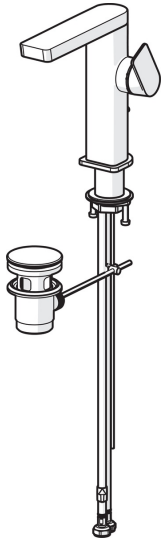

EAN: 4057304018275
static.hansa.com/571522730005

- Waschtisch
- ECO Building
- Einhebelmischer
- Standmontage
- Chrom
- Schwenkbarer Auslauf
- PCA® konstante Durchflussleistung unabhängig vom Fließdruck
- Einhandbedienhebel/Griff, Hebel mit W+K-Kennzeichnung
- Ablaufgarnitur mit Zugstange
- ø 2.5 Steuerpatrone mit keramischen Dichtscheiben zur Wassermengen- und Temperatureinstellung
- Anschluss über flexible Druckschläuche
- Armaturenkörper aus entzinkungsbeständigem Messing (DZR)

Technische Daten

Durchflusseigenschaften

Durchfluss bei 3 bar (mit Durchflussregler) **3.8 l/min**

Technische Eigenschaften

DN-Größe (Nennmaß) **DN15**
 Warmwasserversorgung **max. +70°C**
 Arbeitsdruck **0.5-10 bar**
 Anschlussgröße **G3/8**
 Projection **134 mm**
 Sicherungseinrichtung (EN1717) **AA**
 Werkstoff **Messing**

Vorschriften

EN Standard **EN 817**
 Geräuschklasse **I (ISO 3822)**

Zulassungen und Deklarationen

ABP **PA-IX 38026/10**

Ersatzteile

SP57142273

Name	Art.-Nr.
01 Luftsprudler, M24x1 HC SSR-STD	59914015
02 Montagering für Luftsprudler, M24x1, SW17, (2019-)	59914744
03 Auslauf, L=154	1006400V
04 Dichtungskit	59911884
05 Hebel	1000776V
06 Blindstopfen	59913762
07 Schraube, M5x8, SW2.5	59904755
08 Abdeckkappe	59914638
09 Gegenmutter, M32x1, SW24	59913958
10 Kartusche, 2,5	59913914
11 Rosette	1006394V
12 Bodendichtung	59914650
13 Befestigungssatz	59913371