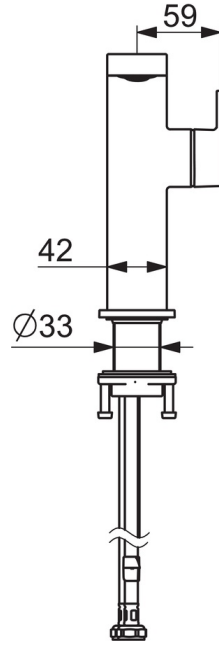

EAN: 4057304018275
static.hansa.com/571522730005

- Waschtisch
- ECO Building
- Einhebelmischer
- Standmontage
- Chrom
- Schwenkbarer Auslauf
- PCA® konstante Durchflussleistung unabhängig vom Fließdruck
- Einhandbedienhebel/Griff, Hebel mit W+K-Kennzeichnung
- Ablaufgarnitur mit Zugstange
- ø 2.5 Steuerpatrone mit keramischen Dichtscheiben zur Wassermengen- und Temperatureinstellung
- Anschluss über flexible Druckschläuche
- Armaturenkörper aus entzinkungsbeständigem Messing (DZR)

Technische Daten

Durchflusseigenschaften

Durchfluss bei 3 bar (mit Durchflussregler) **3.8 l/min**

Technische Eigenschaften

DN-Größe (Nennmaß) **DN15**
 Warmwasserversorgung **max. +70°C**
 Arbeitsdruck **0.5-10 bar**
 Anschlussgröße **G3/8**
 Projection **134 mm**
 Sicherungseinrichtung (EN1717) **AA**
 Werkstoff **Messing**

Vorschriften

EN Standard **EN 817**
 Geräuschklasse **I (ISO 3822)**

Zulassungen und Deklarationen

ABP **PA-IX 38026/10**

Ersatzteile

SP57142273

Name	Art.-Nr.
01 Luftsprudler, M24x1 HC SSR-STD	59914015
02 Montagering für Luftsprudler, M24x1, SW17, (2019-)	59914744
03 Auslauf, L=154	1006400V
04 Dichtungskit	59911884
05 Hebel	1000776V
06 Blindstopfen	59913762
07 Schraube, M5x8, SW2.5	59904755
08 Abdeckkappe	59914638
09 Gegenmutter, M32x1, SW24	59913958
10 Kartusche, 2,5	59913914
11 Rosette	1006394V
12 Bodendichtung	59914650
13 Befestigungssatz	59913371