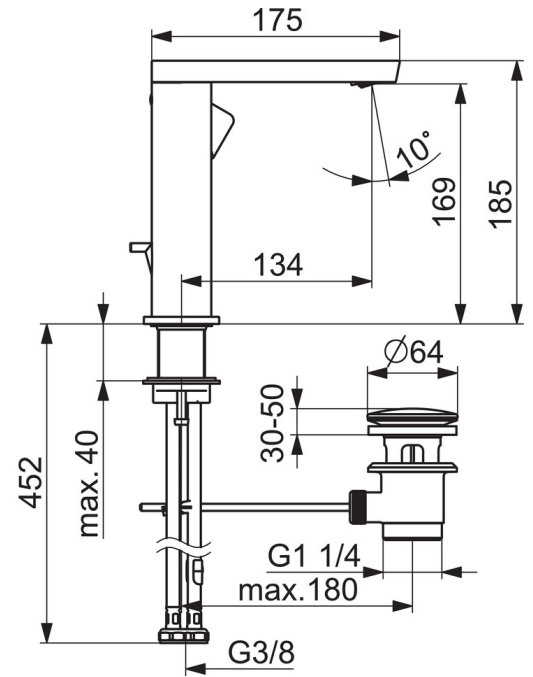

EAN: 4057304018275
static.hansa.com/571522730005

- Waschtisch
- ECO Building
- Einhebelmischer
- Standmontage
- Chrom
- Schwenkbarer Auslauf
- PCA® konstante Durchflussleistung unabhängig vom Fließdruck
- Einhandbedienhebel/Griff, Hebel mit W+K-Kennzeichnung
- Ablaufgarnitur mit Zugstange
- ø 2.5 Steuerpatrone mit keramischen Dichtscheiben zur Wassermengen- und Temperatureinstellung
- Anschluss über flexible Druckschläuche
- Armaturenkörper aus entzinkungsbeständigem Messing (DZR)

Technische Daten

Durchflusseigenschaften

Durchfluss bei 3 bar (mit Durchflussregler) **3.8 l/min**

Technische Eigenschaften

DN-Größe (Nennmaß) **DN15**
 Warmwasserversorgung **max. +70°C**
 Arbeitsdruck **0.5-10 bar**
 Anschlussgröße **G3/8**
 Projection **134 mm**
 Sicherungseinrichtung (EN1717) **AA**
 Werkstoff **Messing**

Vorschriften

EN Standard **EN 817**
 Geräuschklasse **I (ISO 3822)**

Zulassungen und Deklarationen

ABP **PA-IX 38026/10**

Ersatzteile

SP57142273

Name	Art.-Nr.
01 Luftsprudler, M24x1 HC SSR-STD	59914015
02 Montagering für Luftsprudler, M24x1, SW17, (2019-)	59914744
03 Auslauf, L=154	1006400V
04 Dichtungskit	59911884
05 Hebel	1000776V
06 Blindstopfen	59913762
07 Schraube, M5x8, SW2.5	59904755
08 Abdeckkappe	59914638
09 Gegenmutter, M32x1, SW24	59913958
10 Kartusche, 2,5	59913914
11 Rosette	1006394V
12 Bodendichtung	59914650
13 Befestigungssatz	59913371