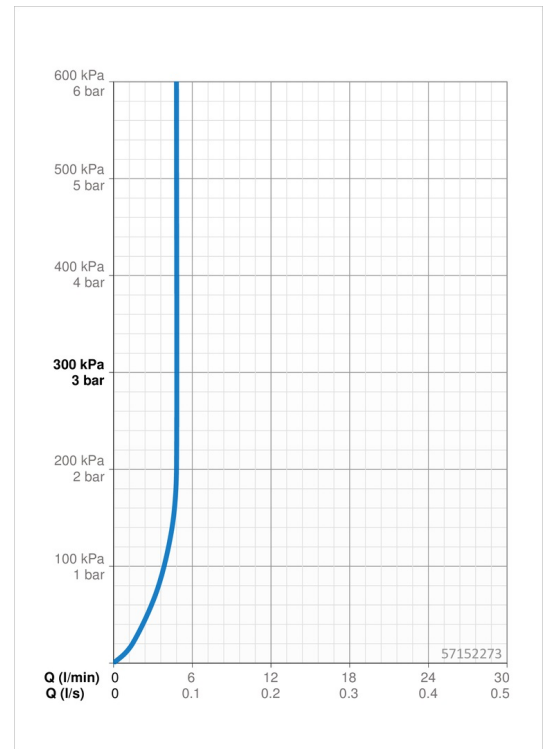

EAN: 4057304015212
static.hansa.com/57152273

- Waschtisch
- Einhebelmischer, Seitenbedient
- Standmontage
- Chrom
- Schwenkbarer Auslauf
- PCA® konstante Durchflussleistung unabhängig vom Fließdruck, Schwenkbar
- Einhandbedienhebel/Griff, Hebel mit W+K-Kennzeichnung
- Ablaufgarnitur mit Zugstange
- $\varnothing$ 2.5 Steuerpatrone mit keramischen Dichtscheiben zur Wassermengen- und Temperatureinstellung
- Anschluss über flexible Druckschläuche
- Armaturenkörper aus entzinkungsbeständigem Messing (DZR)
- Schwenkauslauf mit Arretierung in mittlerer Position

Technische Daten

Durchflusseigenschaften

Durchfluss bei 3 bar (mit Durchflussregler) **4.8 l/min**

Technische Eigenschaften

Warmwasserversorgung **max. +70°C**
Arbeitsdruck **0.5-10 bar**
Anschlussgröße **G3/8**
Projection **134 mm**
Sicherungseinrichtung (EN1717) **AA**
Werkstoff **Messing**

Vorschriften

EN Standard **EN 817**
Geräuschklasse **I (ISO 3822)**

Zulassungen und Deklarationen

ABP **PA-IX 38026/10**