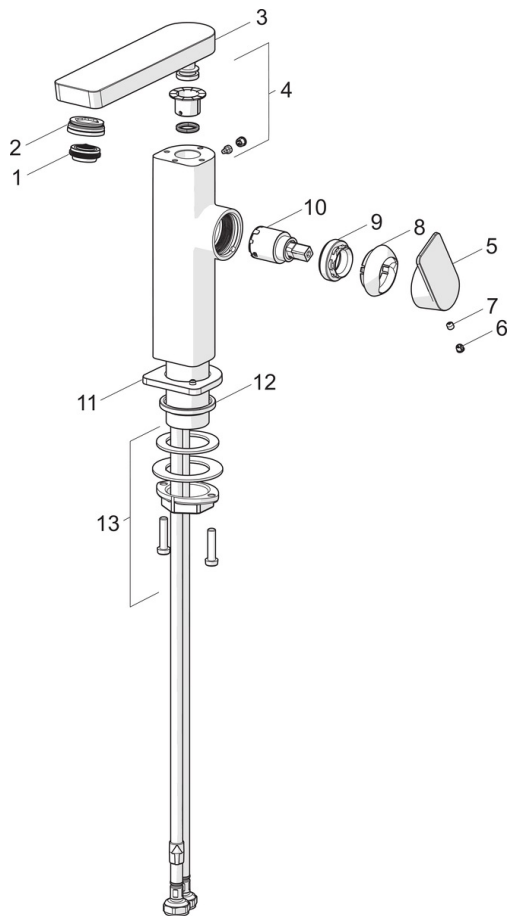

EAN: 4057304015212
static.hansa.com/57152273

- Waschtisch
- Einhebelmischer, Seitenbedient
- Standmontage
- Chrom
- Schwenkbarer Auslauf
- PCA® konstante Durchflussleistung unabhängig vom Fließdruck, Schwenkbar
- Einhandbedienhebel/Griff, Hebel mit W+K-Kennzeichnung
- Ablaufgarnitur mit Zugstange
- \varnothing 2.5 Steuerpatrone mit keramischen Dichtscheiben zur Wassermengen- und Temperatureinstellung
- Anschluss über flexible Druckschläuche
- Armaturenkörper aus entzinkungsbeständigem Messing (DZR)
- Schwenkauslauf mit Arretierung in mittlerer Position

Technische Daten

Durchflusseigenschaften

Durchfluss bei 3 bar (mit Durchflussregler) **4.8 l/min**

Technische Eigenschaften

Warmwasserversorgung **max. +70°C**
 Arbeitsdruck **0.5-10 bar**
 Anschlussgröße **G3/8**
 Projection **134 mm**
 Sicherungseinrichtung (EN1717) **AA**
 Werkstoff **Messing**

Vorschriften

EN Standard **EN 817**
 Geräuschklasse **I (ISO 3822)**

Zulassungen und Deklarationen

ABP **PA-IX 38026/10**

Ersatzteile

SP57142273

Name	Art.-Nr.
01 Luftsprudler, M24x1 HC SSR-STD	59914015
02 Montagering für Luftsprudler, M24x1, SW17, (2019-)	59914744
03 Auslauf, L=154	1006400V
04 Dichtungskit	59911884
05 Hebel	1000776V
06 Blindstopfen	59913762
07 Schraube, M5x8, SW2.5	59904755
08 Abdeckkappe	59914638
09 Gegenmutter, M32x1, SW24	59913958
10 Kartusche, 2,5	59913914
11 Rosette	1006394V
12 Bodendichtung	59914650
13 Befestigungssatz	59913371