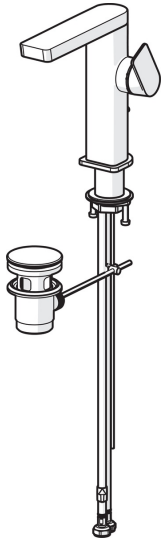

EAN: 4057304015212
static.hansa.com/57152273

- Waschtisch
- Einhebelmischer, Seitenbedient
- Standmontage
- Chrom
- Schwenkbarer Auslauf
- PCA® konstante Durchflussleistung unabhängig vom Fließdruck, Schwenkbar
- Einhandbedienhebel/Griff, Hebel mit W+K-Kennzeichnung
- Ablaufgarnitur mit Zugstange
- \varnothing 2.5 Steuerpatrone mit keramischen Dichtscheiben zur Wassermengen- und Temperatureinstellung
- Anschluss über flexible Druckschläuche
- Armaturenkörper aus entzinkungsbeständigem Messing (DZR)
- Schwenkauslauf mit Arretierung in mittlerer Position

Technische Daten

Durchflusseigenschaften

Durchfluss bei 3 bar (mit Durchflussregler) **4.8 l/min**

Technische Eigenschaften

Warmwasserversorgung **max. +70°C**
 Arbeitsdruck **0.5-10 bar**
 Anschlussgröße **G3/8**
 Projection **134 mm**
 Sicherungseinrichtung (EN1717) **AA**
 Werkstoff **Messing**

Vorschriften

EN Standard **EN 817**
 Geräuschklasse **I (ISO 3822)**

Zulassungen und Deklarationen

ABP **PA-IX 38026/10**

Ersatzteile

SP57142273

Name	Art.-Nr.
01 Luftsprudler, M24x1 HC SSR-STD	59914015
02 Montagering für Luftsprudler, M24x1, SW17, (2019-)	59914744
03 Auslauf, L=154	1006400V
04 Dichtungskit	59911884
05 Hebel	1000776V
06 Blindstopfen	59913762
07 Schraube, M5x8, SW2.5	59904755
08 Abdeckkappe	59914638
09 Gegenmutter, M32x1, SW24	59913958
10 Kartusche, 2,5	59913914
11 Rosette	1006394V
12 Bodendichtung	59914650
13 Befestigungssatz	59913371