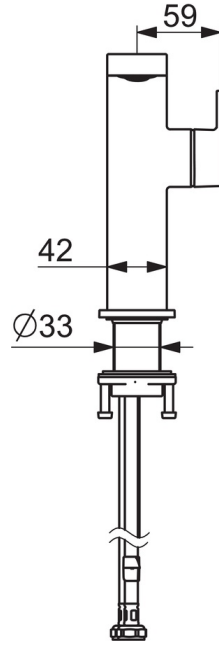

EAN: 4057304015212
static.hansa.com/57152273

- Waschtisch
- Einhebelmischer, Seitenbedient
- Standmontage
- Chrom
- Schwenkbarer Auslauf
- PCA® konstante Durchflussleistung unabhängig vom Fließdruck, Schwenkbar
- Einhandbedienhebel/Griff, Hebel mit W+K-Kennzeichnung
- Ablaufgarnitur mit Zugstange
- \varnothing 2.5 Steuerpatrone mit keramischen Dichtscheiben zur Wassermengen- und Temperatureinstellung
- Anschluss über flexible Druckschläuche
- Armaturenkörper aus entzinkungsbeständigem Messing (DZR)
- Schwenkauslauf mit Arretierung in mittlerer Position

Technische Daten

Durchflusseigenschaften

Durchfluss bei 3 bar (mit Durchflussregler) **4.8 l/min**

Technische Eigenschaften

Warmwasserversorgung **max. +70°C**
 Arbeitsdruck **0.5-10 bar**
 Anschlussgröße **G3/8**
 Projection **134 mm**
 Sicherungseinrichtung (EN1717) **AA**
 Werkstoff **Messing**

Vorschriften

EN Standard **EN 817**
 Geräuschklasse **I (ISO 3822)**

Zulassungen und Deklarationen

ABP **PA-IX 38026/10**

Ersatzteile

SP57142273

Name	Art.-Nr.
01 Luftsprudler, M24x1 HC SSR-STD	59914015
02 Montagering für Luftsprudler, M24x1, SW17, (2019-)	59914744
03 Auslauf, L=154	1006400V
04 Dichtungskit	59911884
05 Hebel	1000776V
06 Blindstopfen	59913762
07 Schraube, M5x8, SW2.5	59904755
08 Abdeckkappe	59914638
09 Gegenmutter, M32x1, SW24	59913958
10 Kartusche, 2,5	59913914
11 Rosette	1006394V
12 Bodendichtung	59914650
13 Befestigungssatz	59913371