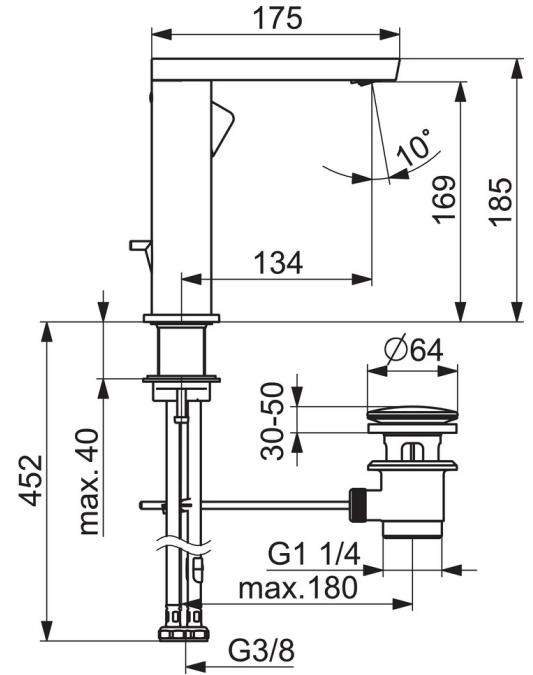

EAN: 4057304015212
static.hansa.com/57152273

- Waschtisch
- Einhebelmischer, Seitenbedient
- Standmontage
- Chrom
- Schwenkbarer Auslauf
- PCA® konstante Durchflussleistung unabhängig vom Fließdruck, Schwenkbar
- Einhandbedienhebel/Griff, Hebel mit W+K-Kennzeichnung
- Ablaufgarnitur mit Zugstange
- \varnothing 2.5 Steuerpatrone mit keramischen Dichtscheiben zur Wassermengen- und Temperatureinstellung
- Anschluss über flexible Druckschläuche
- Armaturenkörper aus entzinkungsbeständigem Messing (DZR)
- Schwenkauslauf mit Arretierung in mittlerer Position

Technische Daten

Durchflusseigenschaften

Durchfluss bei 3 bar (mit Durchflussregler) **4.8 l/min**

Technische Eigenschaften

Warmwasserversorgung **max. +70°C**
 Arbeitsdruck **0.5-10 bar**
 Anschlussgröße **G3/8**
 Projection **134 mm**
 Sicherungseinrichtung (EN1717) **AA**
 Werkstoff **Messing**

Vorschriften

EN Standard **EN 817**
 Geräuschklasse **I (ISO 3822)**

Zulassungen und Deklarationen

ABP **PA-IX 38026/10**

Ersatzteile

SP57142273

Name	Art.-Nr.
01 Luftsprudler, M24x1 HC SSR-STD	59914015
02 Montagering für Luftsprudler, M24x1, SW17, (2019-)	59914744
03 Auslauf, L=154	1006400V
04 Dichtungskit	59911884
05 Hebel	1000776V
06 Blindstopfen	59913762
07 Schraube, M5x8, SW2.5	59904755
08 Abdeckkappe	59914638
09 Gegenmutter, M32x1, SW24	59913958
10 Kartusche, 2,5	59913914
11 Rosette	1006394V
12 Bodendichtung	59914650
13 Befestigungssatz	59913371