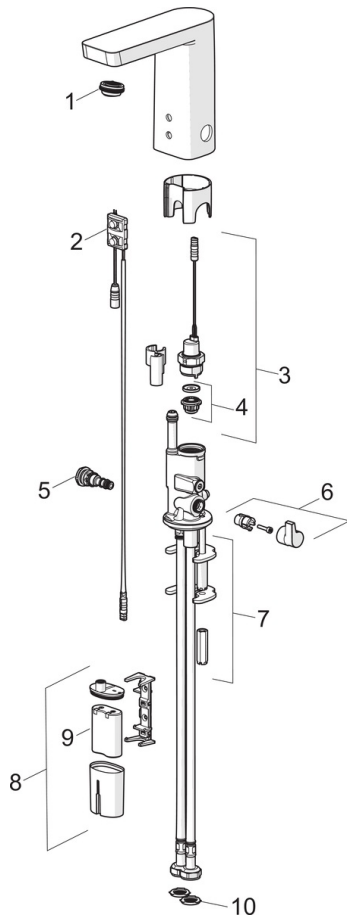

Technische Daten

Durchflusseigenschaften

Durchfluss bei 3 bar (mit Durchflussregler) **3.4 l/min**

Technische Eigenschaften

DN-Größe (Nennmaß) **DN15**
 Warmwasserversorgung **max. +70°C**
 Arbeitsdruck **1-10 bar**
 Anschlussgröße **G3/8**
 Projection **105 mm**
 Sicherungseinrichtung (EN1717) **AA**
 Werkstoff **Messing**

Ersatzteile

SP57162279

	Name	Art.-Nr.
01	Luftsprudler, M24x1 HC SSR-STD	59914015
02	Sensor, 6/9/12 V Bluetooth	59914567
03	Magnetventil	59914091
04	Membrane für Magnetventil	1006500V
04	Stützring Membrane Ausgelaufen	59914090
05	Temperateinstellsatz	59914089
06	Temperatur-Wählgriff	59914189
07	Befestigungssatz	59914132
08	Batteriegehäuse inkl. Batterie, 2CR5 6 V	59914088
09	Batterie, 2CR5 6 V	59911670
10	Filterdichtung	1007900V
N.I.	Begrenzer	59914106