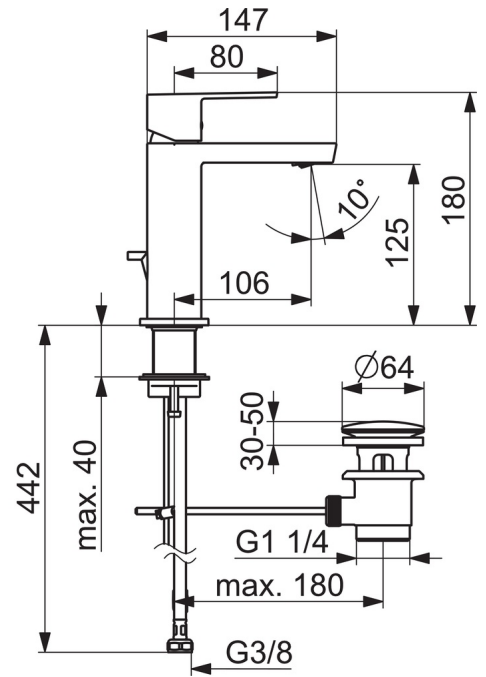

EAN: 4057304015182
static.hansa.com/57182273

- Waschtisch
- Einhebelmischer
- Standmontage
- Chrom
- Feststehender Auslauf
- PCA® konstante Durchflussleistung unabhängig vom Fließdruck, Schwenkbar
- Einhandbedienhebel/Griff, Hebel mit W+K-Kennzeichnung
- Ablaufgarnitur mit Zugstange
- ø 2.5 Steuerpatrone mit keramischen Dichtscheiben zur Wassermengen- und Temperatureinstellung
- Anschluss über flexible Druckschläuche
- Armaturenkörper aus entzinkungsbeständigem Messing (DZR)

Technische Daten

Durchflusseigenschaften

Durchfluss bei 3 bar (mit Durchflussregler) **4.8 l/min**

Technische Eigenschaften

Warmwasserversorgung **max. +70°C**
 Arbeitsdruck **0.5-10 bar**
 Anschlussgröße **G3/8**
 Projection **134 mm**
 Sicherungseinrichtung (EN1717) **AA**
 Werkstoff **Messing**

Vorschriften

EN Standard **EN 817**
 Geräuschklasse **I (ISO 3822)**

Zulassungen und Deklarationen

ABP **PA-IX 38025/10**

Ersatzteile

SP57192273

	Name	Art.-Nr.
01	Hebel	1006412V
02	Blindstopfen	59913762
03	Schraube, M5x8, SW2.5	59904755
04	Abdeckkappe	59913957
05	Gegenmutter, M32x1, SW24	59913958
06	Kartusche, 2,5	59913914
07	Montagering für Luftsprudler, M24x1, SW17, (2019-)	59914744
08	Luftsprudler, M24x1 HC SSR-STD	59914015
09	Rosette	1006394V
10	Bodendichtung	59914650
11	Befestigungssatz	59913371