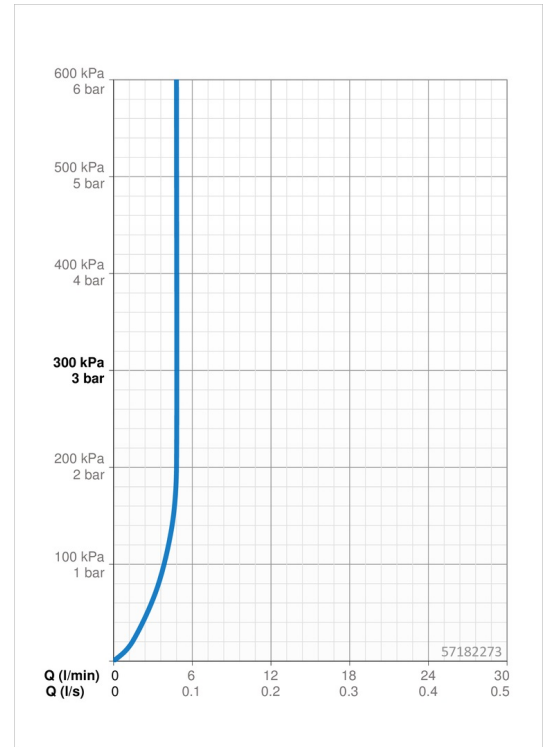

EAN: 4057304015182
static.hansa.com/57182273

- Waschtisch
- Einhebelmischer
- Standmontage
- Chrom
- Feststehender Auslauf
- PCA® konstante Durchflussleistung unabhängig vom Fließdruck, Schwenkbar
- Einhandbedienhebel/Griff, Hebel mit W+K-Kennzeichnung
- Ablaufgarnitur mit Zugstange
- ø 2.5 Steuerpatrone mit keramischen Dichtscheiben zur Wassermengen- und Temperatureinstellung
- Anschluss über flexible Druckschläuche
- Armaturenkörper aus entzinkungsbeständigem Messing (DZR)

Technische Daten

Durchflusseigenschaften

Durchfluss bei 3 bar (mit Durchflussregler) **4.8 l/min**

Technische Eigenschaften

Warmwasserversorgung **max. +70°C**
Arbeitsdruck **0.5-10 bar**
Anschlussgröße **G3/8**
Projection **134 mm**
Sicherungseinrichtung (EN1717) **AA**
Werkstoff **Messing**

Vorschriften

EN Standard **EN 817**
Geräuschklasse **I (ISO 3822)**

Zulassungen und Deklarationen

ABP **PA-IX 38025/10**