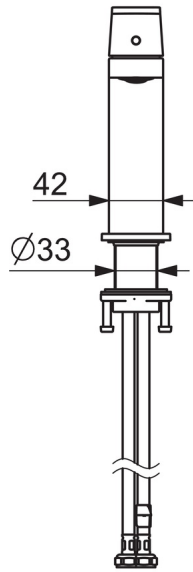

EAN: 4057304015182
static.hansa.com/57182273

- Waschtisch
- Einhebelmischer
- Standmontage
- Chrom
- Feststehender Auslauf
- PCA® konstante Durchflussleistung unabhängig vom Fließdruck, Schwenkbar
- Einhandbedienhebel/Griff, Hebel mit W+K-Kennzeichnung
- Ablaufgarnitur mit Zugstange
- ø 2.5 Steuerpatrone mit keramischen Dichtscheiben zur Wassermengen- und Temperatureinstellung
- Anschluss über flexible Druckschläuche
- Armaturenkörper aus entzinkungsbeständigem Messing (DZR)

Technische Daten

Durchflusseigenschaften

Durchfluss bei 3 bar (mit Durchflussregler) **4.8 l/min**

Technische Eigenschaften

Warmwasserversorgung **max. +70°C**
 Arbeitsdruck **0.5-10 bar**
 Anschlussgröße **G3/8**
 Projection **134 mm**
 Sicherungseinrichtung (EN1717) **AA**
 Werkstoff **Messing**

Vorschriften

EN Standard **EN 817**
 Geräuschklasse **I (ISO 3822)**

Zulassungen und Deklarationen

ABP **PA-IX 38025/10**

Ersatzteile

SP57192273

	Name	Art.-Nr.
01	Hebel	1006412V
02	Blindstopfen	59913762
03	Schraube, M5x8, SW2.5	59904755
04	Abdeckkappe	59913957
05	Gegenmutter, M32x1, SW24	59913958
06	Kartusche, 2,5	59913914
07	Montagering für Luftsprudler, M24x1, SW17, (2019-)	59914744
08	Luftsprudler, M24x1 HC SSR-STD	59914015
09	Rosette	1006394V
10	Bodendichtung	59914650
11	Befestigungssatz	59913371