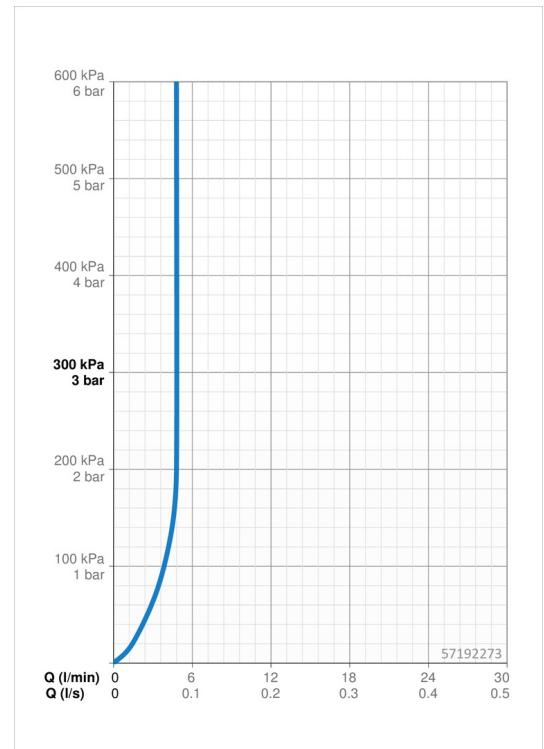

EAN: 4057304015199
static.hansa.com/57192273

- Waschtisch
- Einhebelmischer
- Standmontage
- Chrom
- Feststehender Auslauf
- PCA® konstante Durchflussleistung unabhängig vom Fließdruck, Schwenkbar
- Einhandbedienhebel/Griff, Hebel mit W+K-Kennzeichnung
- ϕ 2.5 Steuerpatrone mit keramischen Dichtscheiben zur Wassermengen- und Temperatureinstellung
- Anschluss über flexible Druckschläuche
- Armaturenkörper aus entzinkungsbeständigem Messing (DZR)
- Ohne Ablaufgarnitur

Technische Daten

Durchflusseigenschaften

Durchfluss bei 3 bar (mit Durchflussregler) **4.8 l/min**

Technische Eigenschaften

Warmwasserversorgung **max. +70°C**
Arbeitsdruck **0.5-10 bar**
Anschlussgröße **G3/8**
Projection **134 mm**
Sicherungseinrichtung (EN1717) **AA**
Werkstoff **Messing**

Vorschriften

EN Standard **EN 817**
Geräuschklasse **I (ISO 3822)**

Zulassungen und Deklarationen

ABP **PA-IX 38025/10**