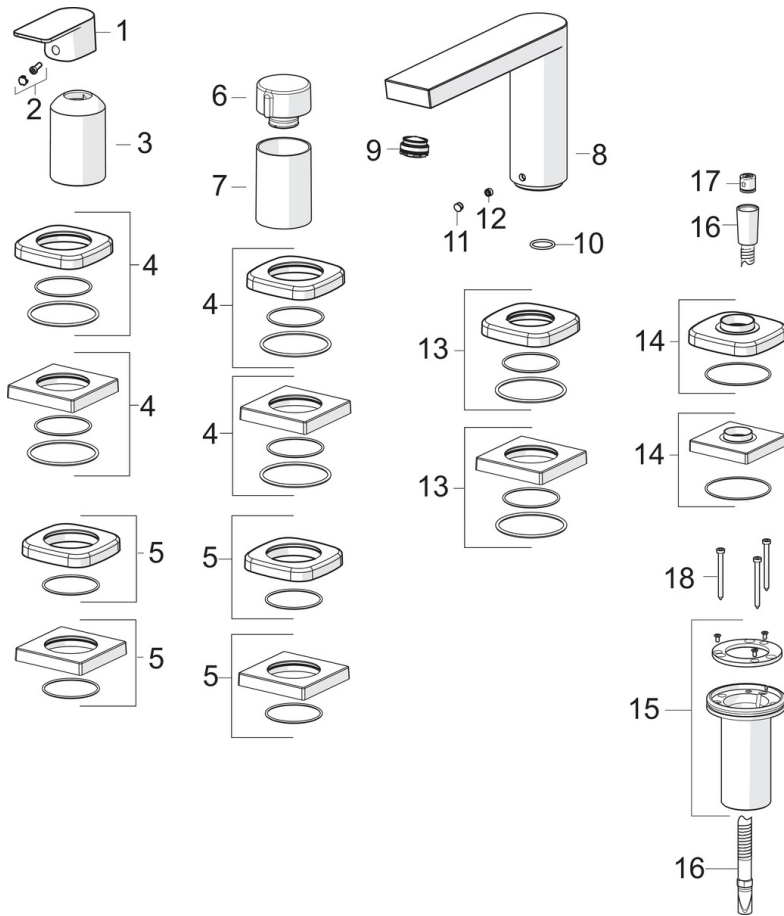

## Ersatzteile

### SP57302473

	Name	Art.-Nr.
01	Hebel	1009774V
02	Dekorkappe	59914573
03	Abdeckschülse	59914572
04	Rosette, 75x75 mm	59914213
04	Deckplatte, 75x75 mm, for Compact	59914675
05	Rosette, 75x75 mm	59914214
05	Deckplatte, 75x75 mm	59914676
06	Mengen-Einstell-Griff	59914669
07	Abdeckschülse	59914671
08	Auslauf, L=178	59913290
09	Luftsprudler, M24x1 STD D CC-XT	59913760
10	O-Ring, d 18x2	59913291
11	Blindstopfen	59911840
12	Schraube, M6x9.5	59901609
13	Rosette, 75x75 mm	59914211
13	Deckplatte, 75x75 mm	59914678
14	Rosette, 75x75 mm	1003885V
14	Deckplatte, 75x75 mm	59914677
15	Schlauchdurchführung	59914673
16	Brauseschlauch, L=1750, M12x1-1/2	59912281
17	Rückflussverhinderer	59905714
18	Schraube, M4x45	59912291