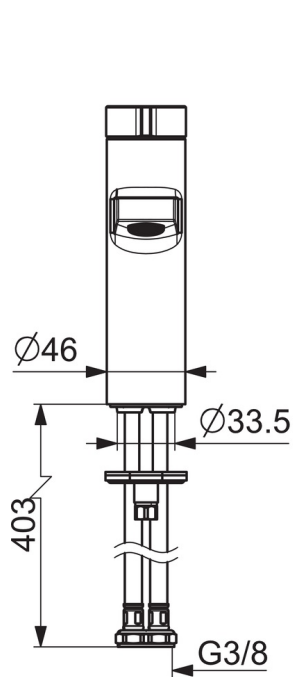

Ersatzteile

SP57542203

	Name	Art.-Nr.
1	Hebel	59914017
1.1	Schraube, M5x6, SW2.5	59912617
1.3	Blindstopfen	59913762
2	Abdeckkappe	59914016
3	Schraube, M4x1, SW34	59913365
4	Kartusche, 3.5 Eco	59912324
4	Kartusche, 3.5 Classic	59913075
4.1	Temperaturanschlag	59912325
4.3	O-Ring, d 28.24x2.62	59912590
4.4	O-Ring, d 10.10x1.60	59905072
5.1	Zugstange mit Knopf	59913652
5.2	Gelenkstück	59904624
5.3	Bodendichtung	59914591
5.5	Befestigungsplatte	59904765
5.6	Schraube, M8x1, SW13	59904766
5.7	Befestigungssatz	59910749
5.8	Anschlußschlauch, L=430, G3/8-M10x1 RH	59913213
5.9	Anschlußschlauch, L=500, G3/8-M10x1	59911767
5.11	O-Ring, d 7.65x1.78	59902337
5.12	Dichtung, 9.5x14.4x2	59912551
5.14	Befestigungsschraube, M8x1, L=140	59912474
6	Luftsprudler, M18.5x1, TJ	59913366
6.1	Montagering für Luftsprudler	59913654
6.4	Schlüssel für Luftsprudler, M18.5	59913367
7	Ablaufgarnitur	59911441
N.I.	Schlüssel, SW30/34	59912108