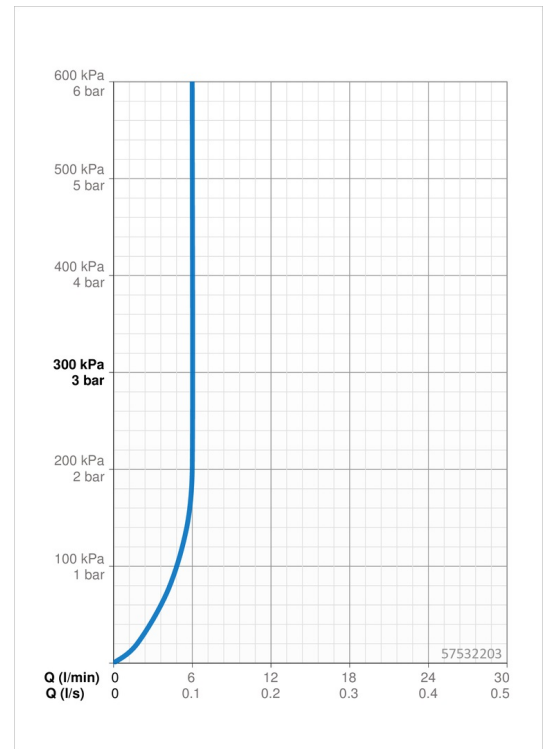

EAN: 4015474263284
static.hansa.com/57532203

- Waschtisch
- Einhebelmischer
- Standmontage
- Chrom
- Feststehender Auslauf
- PCA® konstante Durchflussleistung unabhängig vom Fließdruck, CACHÉ® Strahlregler, ohne Mundstück direkt in den Armaturenauslauf geschraubt
- Hebel mit W+K-Kennzeichnung, Einhandbedienhebel/Griff
- Heißwassersperre einstellbar (im Lieferumfang enthalten)
- ø 3.5 classic Steuerpatrone mit keramischen Dichtscheiben zur Wassermengen- und Temperatureinstellung
- Anschluss über flexible Druckschläuche
- Armaturenkörper aus entzinkungsbeständigem Messing (DZR), Rapid-Montagesystem
- Ohne Ablaufgarnitur, Ohne Zugstangenbohrung

Technische Daten

Durchflusseigenschaften

Durchfluss bei 3 bar (mit Durchflussregler)	6.0 l/min
Druckverlust bei einem Durchfluss von 0,1 l/s	2 bar

Technische Eigenschaften

DN-Größe (Nennmaß)	DN15
Warmwasserversorgung	max. +70°C
Arbeitsdruck	0.5-10 bar
Anschlussgröße	G3/8
Projection	114 mm
Sicherungseinrichtung (EN1717)	AA
Werkstoff	Messing

Vorschriften

EN Standard	EN 817