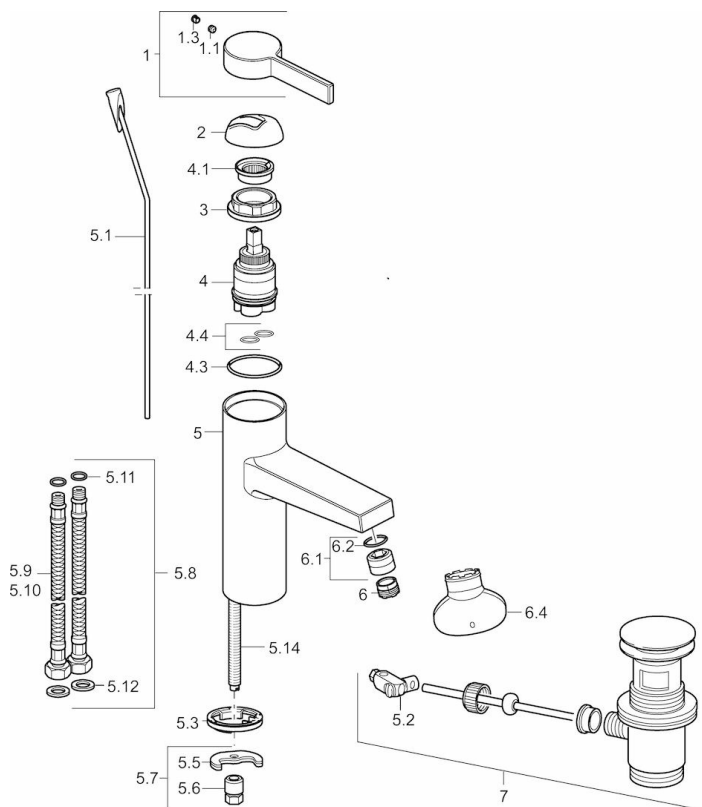

EAN: 4015474263284  
[static.hansa.com/57532203](https://static.hansa.com/57532203)

- Waschtisch
- Einhebelmischer
- Standmontage
- Chrom
- Feststehender Auslauf
- PCA® konstante Durchflussleistung unabhängig vom Fließdruck, CACHÉ® Strahlregler, ohne Mundstück direkt in den Armaturenauslauf geschraubt
- Hebel mit W+K-Kennzeichnung, Einhandbedienhebel/Griff
- Heißwassersperre einstellbar (im Lieferumfang enthalten)
- ø 3.5 classic Steuerpatrone mit keramischen Dichtscheiben zur Wassermengen- und Temperatureinstellung
- Anschluss über flexible Druckschläuche
- Armaturenkörper aus entzinkungsbeständigem Messing (DZR), Rapid-Montagesystem
- Ohne Ablaufgarnitur, Ohne Zugstangenbohrung

### Technische Eigenschaften

DN-Größe (Nennmaß)	<b>DN15</b>
Warmwasserversorgung	<b>max. +70°C</b>
Arbeitsdruck	<b>0.5-10 bar</b>
Anschlussgröße	<b>G3/8</b>
Projection	<b>114 mm</b>
Sicherungseinrichtung (EN1717)	<b>AA</b>
Werkstoff	<b>Messing</b>

## Ersatzteile

### SP57542203

	Name	Art.-Nr.
1	Hebel	59914017
1.1	Schraube, M5x6, SW2.5	59912617
1.3	Blindstopfen	59913762
2	Abdeckkappe	59914016
3	Schraube, M4x1, SW34	59913365
4	Kartusche, 3.5 Eco	59912324
4	Kartusche, 3.5 Classic	59913075
4.1	Temperaturanschlag	59912325
4.3	O-Ring, d 28.24x2.62	59912590
4.4	O-Ring, d 10.10x1.60	59905072
5.1	Zugstange mit Knopf	59913652
5.2	Gelenkstück	59904624
5.3	Bodendichtung	59914591
5.5	Befestigungsplatte	59904765
5.6	Schraube, M8x1, SW13	59904766
5.7	Befestigungssatz	59910749
5.8	Anschlußschlauch, L=430, G3/8-M10x1 RH	59913213
5.9	Anschlußschlauch, L=500, G3/8-M10x1	59911767
5.11	O-Ring, d 7.65x1.78	59902337
5.12	Dichtung, 9.5x14.4x2	59912551
5.14	Befestigungsschraube, M8x1, L=140	59912474
6	Luftsprudler, M18.5x1, TJ	59913366
6.1	Montagering für Luftsprudler	59913654
6.4	Schlüssel für Luftsprudler, M18.5	59913367
7	Ablaufgarnitur	59911441
N.I.	Schlüssel, SW30/34	59912108