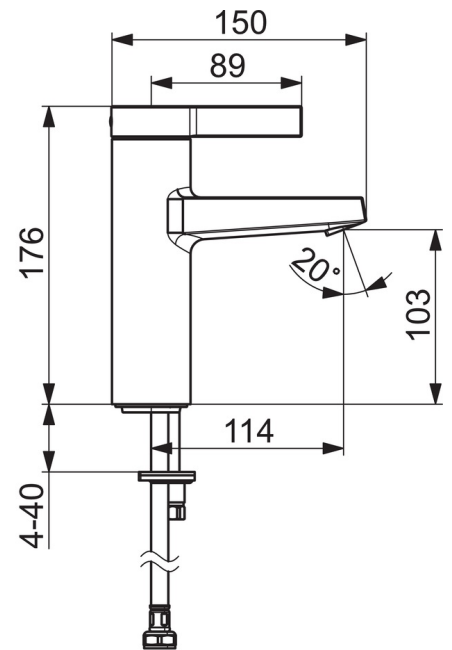

Ersatzteile

SP57542203

	Name	Art.-Nr.
1	Hebel	59914017
1.1	Schraube, M5x6, SW2.5	59912617
1.3	Blindstopfen	59913762
2	Abdeckkappe	59914016
3	Schraube, M4x1, SW34	59913365
4	Kartusche, 3.5 Eco	59912324
4	Kartusche, 3.5 Classic	59913075
4.1	Temperaturanschlag	59912325
4.3	O-Ring, d 28.24x2.62	59912590
4.4	O-Ring, d 10.10x1.60	59905072
5.1	Zugstange mit Knopf	59913652
5.2	Gelenkstück	59904624
5.3	Bodendichtung	59914591
5.5	Befestigungsplatte	59904765
5.6	Schraube, M8x1, SW13	59904766
5.7	Befestigungssatz	59910749
5.8	Anschlußschlauch, L=430, G3/8-M10x1 RH	59913213
5.9	Anschlußschlauch, L=500, G3/8-M10x1	59911767
5.11	O-Ring, d 7.65x1.78	59902337
5.12	Dichtung, 9.5x14.4x2	59912551
5.14	Befestigungsschraube, M8x1, L=140	59912474
6	Luftsprudler, M18.5x1, TJ	59913366
6.1	Montagering für Luftsprudler	59913654
6.4	Schlüssel für Luftsprudler, M18.5	59913367
7	Ablaufgarnitur	59911441
N.I.	Schlüssel, SW30/34	59912108