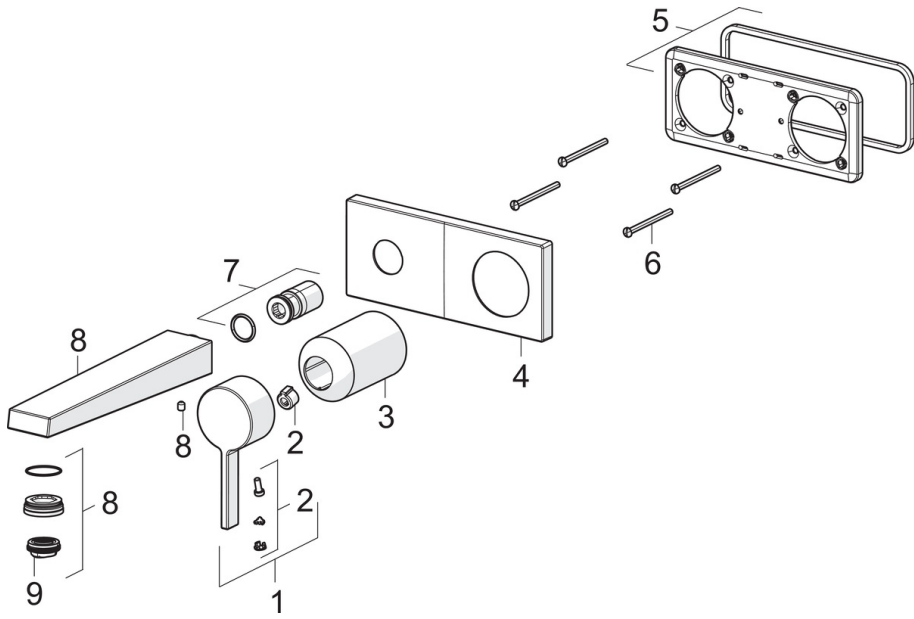

EAN: 4057304014765
static.hansa.com/57572183

- Waschtisch
- Einhebelmischer, Fertigmontageset
- Wandmontage für Unterputz-Einbaukörper
- Chrom
- Feststehender Auslauf
- CACHE® Strahlregler, ohne Mundstück direkt in den Armaturenauslauf geschraubt, Schwenkbar
- Einhandbedienhebel/Griff, Hebel mit W+K-Kennzeichnung
- Rosette eckig, Hülse

Technische Daten

Durchflusseigenschaften

Durchfluss bei 3 bar (mit Durchflussregler) **6.0 l/min**

Technische Eigenschaften

DN-Größe (Nennmaß) **DN 15**
 Warmwasserversorgung **max. +80°C**
 Arbeitsdruck **0.5-10 bar**
 Projection **197 mm**
 Sicherungseinrichtung (EN1717) **AA**
 Werkstoff **Messing**

Vorschriften

EN Standard **EN 817**
 Geräuschklasse **I (ISO 3822)**

Ersatzteile

SP57572183

	Name	Art.-Nr.
01	Hebel	1003930V
02	Dekorkappe	59914573
03	Abdeckhülse	59914572
04	Deckplatte, 175x75	59913866
05	Deckplatte Halter	59913697
06	Schraube, M4x55	59913698
07	Gewindehülse, G1/2	59913865
08	Auslauf	59914021
09	Luftsprudler, M24x1 HC SSR-STD	59914015