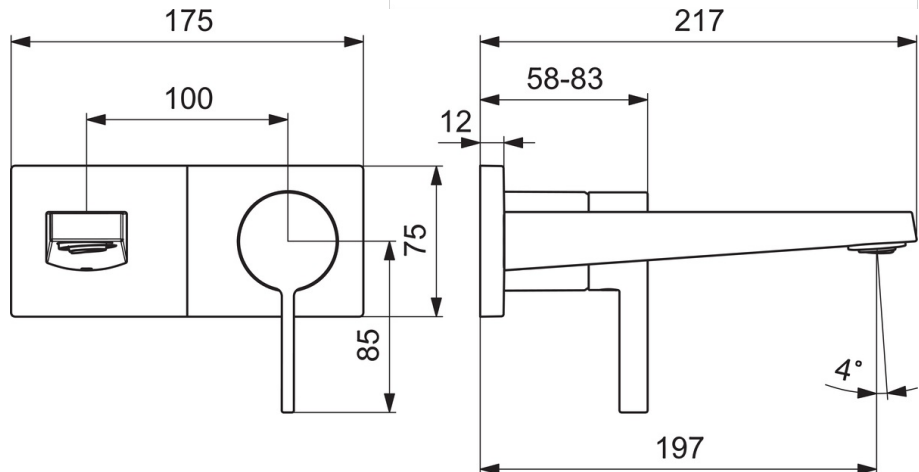

EAN: 4057304014765
static.hansa.com/57572183

- Waschtisch
- Einhebelmischer, Fertigmontageset
- Wandmontage für Unterputz-Einbaukörper
- Chrom
- Feststehender Auslauf
- CACHE® Strahlregler, ohne Mundstück direkt in den Armaturenauslauf geschraubt, Schwenkbar
- Einhandbedienhebel/Griff, Hebel mit W+K-Kennzeichnung
- Rosette eckig, Hülse

Technische Daten

Durchflusseigenschaften

Durchfluss bei 3 bar (mit Durchflussregler) **6.0 l/min**

Technische Eigenschaften

DN-Größe (Nennmaß) **DN 15**
 Warmwasserversorgung **max. +80°C**
 Arbeitsdruck **0.5-10 bar**
 Projection **197 mm**
 Sicherungseinrichtung (EN1717) **AA**
 Werkstoff **Messing**

Vorschriften

EN Standard **EN 817**
 Geräuschklasse **I (ISO 3822)**

Ersatzteile

SP57572183

	Name	Art.-Nr.
01	Hebel	1003930V
02	Dekorkappe	59914573
03	Abdeckhülse	59914572
04	Deckplatte, 175x75	59913866
05	Deckplatte Halter	59913697
06	Schraube, M4x55	59913698
07	Gewindehülse, G1/2	59913865
08	Auslauf	59914021
09	Luftsprudler, M24x1 HC SSR-STD	59914015