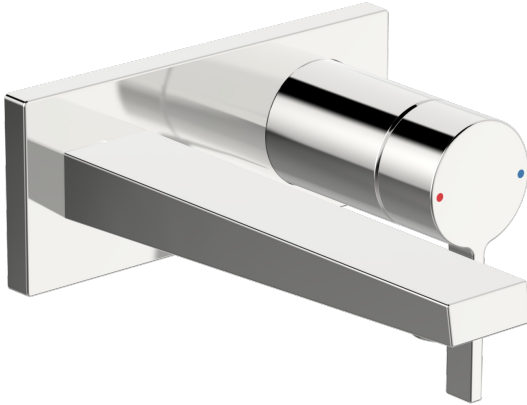

EAN: 4057304014765
static.hansa.com/57572183

- Waschtisch
- Einhebelmischer, Fertigmontageset
- Wandmontage für Unterputz-Einbaukörper
- Chrom
- Feststehender Auslauf
- CACHE® Strahlregler, ohne Mundstück direkt in den Armaturenauslauf geschraubt, Schwenkbar
- Einhandbedienhebel/Griff, Hebel mit W+K-Kennzeichnung
- Rosette eckig, Hülse

Technische Daten

Durchflusseigenschaften

Durchfluss bei 3 bar (mit Durchflussregler) **6.0 l/min**

Technische Eigenschaften

DN-Größe (Nennmaß) **DN 15**
 Warmwasserversorgung **max. +80°C**
 Arbeitsdruck **0.5-10 bar**
 Projection **197 mm**
 Sicherungseinrichtung (EN1717) **AA**
 Werkstoff **Messing**

Vorschriften

EN Standard **EN 817**
 Geräuschklasse **I (ISO 3822)**

Ersatzteile

SP57572183

	Name	Art.-Nr.
01	Hebel	1003930V
02	Dekorkappe	59914573
03	Abdeckhülse	59914572
04	Deckplatte, 175x75	59913866
05	Deckplatte Halter	59913697
06	Schraube, M4x55	59913698
07	Gewindehülse, G1/2	59913865
08	Auslauf	59914021
09	Luftsprudler, M24x1 HC SSR-STD	59914015