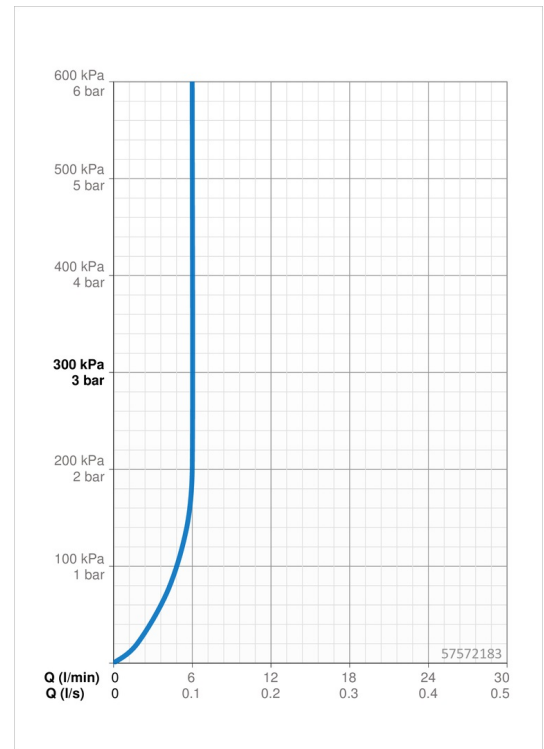

EAN: 4057304014765
static.hansa.com/57572183

- Waschtisch
- Einhebelmischer, Fertigmontageset
- Wandmontage für Unterputz-Einbaukörper
- Chrom
- Feststehender Auslauf
- CACHE® Strahlregler, ohne Mundstück direkt in den Armaturenauslauf geschraubt, Schwenkbar
- Einhandbedienhebel/Griff, Hebel mit W+K-Kennzeichnung
- Rosette eckig, Hülse

Technische Daten

Durchflusseigenschaften

Durchfluss bei 3 bar (mit Durchflussregler) **6.0 l/min**

Technische Eigenschaften

DN-Größe (Nennmaß) **DN 15**
Warmwasserversorgung **max. +80°C**
Arbeitsdruck **0.5-10 bar**
Projection **197 mm**
Sicherungseinrichtung (EN1717) **AA**
Werkstoff **Messing**

Vorschriften

EN Standard **EN 817**
Geräuschklasse **I (ISO 3822)**