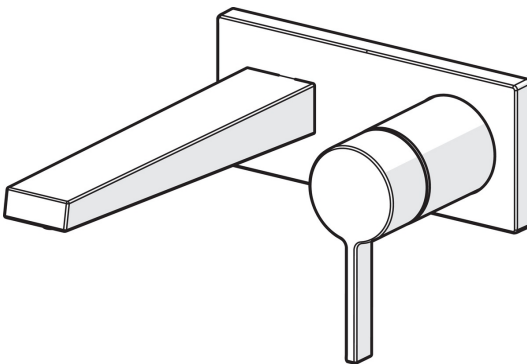

EAN: 4057304014765
static.hansa.com/57572183

- Waschtisch
- Einhebelmischer, Fertigmontageset
- Wandmontage für Unterputz-Einbaukörper
- Chrom
- Feststehender Auslauf
- CACHE® Strahlregler, ohne Mundstück direkt in den Armaturenauslauf geschraubt, Schwenkbar
- Einhandbedienhebel/Griff, Hebel mit W+K-Kennzeichnung
- Rosette eckig, Hülse

Technische Daten

Durchflusseigenschaften

Durchfluss bei 3 bar (mit Durchflussregler) **6.0 l/min**

Technische Eigenschaften

DN-Größe (Nennmaß) **DN 15**
 Warmwasserversorgung **max. +80°C**
 Arbeitsdruck **0.5-10 bar**
 Projection **197 mm**
 Sicherungseinrichtung (EN1717) **AA**
 Werkstoff **Messing**

Vorschriften

EN Standard **EN 817**
 Geräuschklasse **I (ISO 3822)**

Ersatzteile

SP57572183

	Name	Art.-Nr.
01	Hebel	1003930V
02	Dekorkappe	59914573
03	Abdeckhülse	59914572
04	Deckplatte, 175x75	59913866
05	Deckplatte Halter	59913697
06	Schraube, M4x55	59913698
07	Gewindehülse, G1/2	59913865
08	Auslauf	59914021
09	Luftsprudler, M24x1 HC SSR-STD	59914015