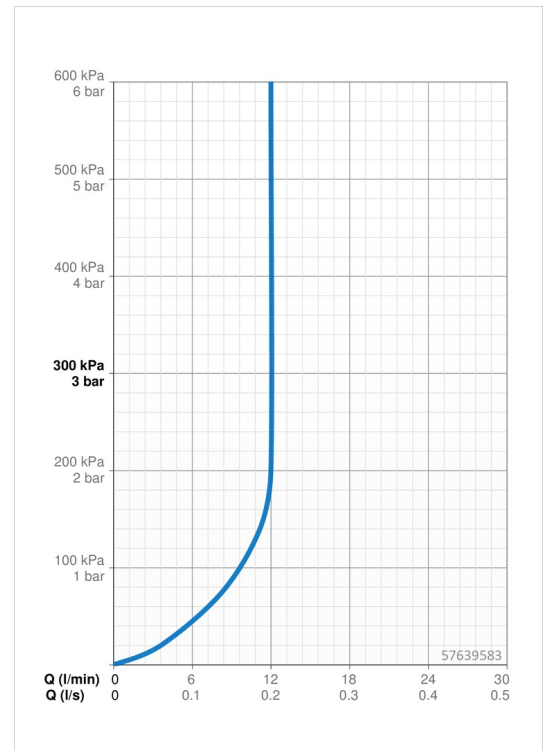

EAN: 4057304014857
static.hansa.com/57639583

- Dusche
- Einhebelmischer, Fertigmontageset
- Wandmontage für Unterputz-Einbaukörper
- Chrom
- Einhandbedienhebel/Griff, Hebel mit W+K-Kennzeichnung
- Wandanschlussbogen
- Rückflussverhinderer
- Rosette eckig, Hülse, BLUECLICK: zur einfachen, schraubenlosen Rosettenbefestigung

Technische Daten

Durchflusseigenschaften

Durchfluss bei 3 bar (mit Durchflussregler)	12.0 l/min
Druckverlust bei einem Durchfluss von 0,2 l/s (mit Durchflussbegrenzer)	3 bar

Technische Eigenschaften

Warmwasserversorgung	max. +80°C
Arbeitsdruck	0.5-10 bar
Projection	60 mm
Sicherungseinrichtung (EN1717)	EB
Werkstoff	Messing

Vorschriften

EN Standard	EN 817
Geräuschklasse	II (ISO 3822)