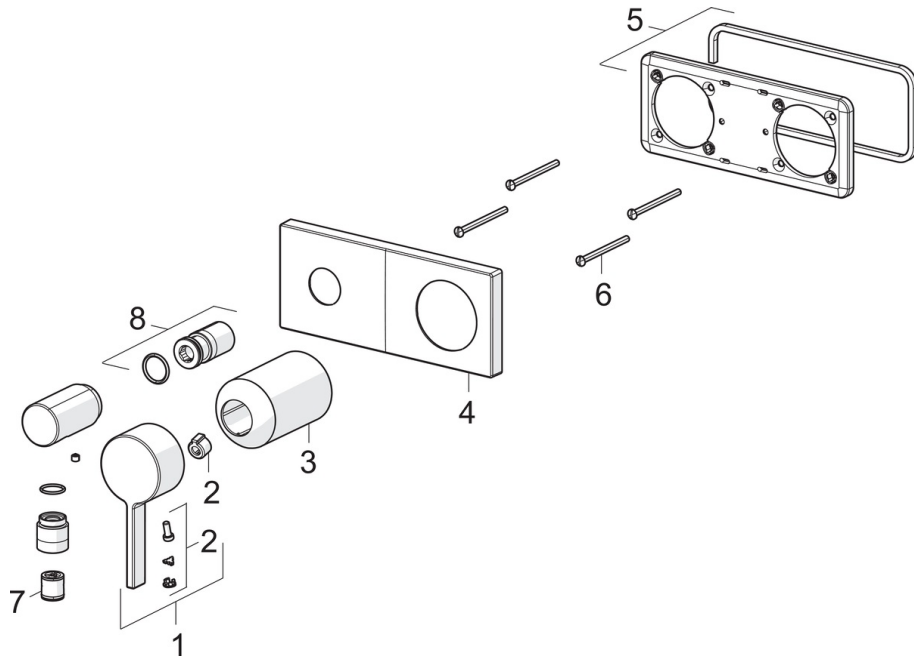

EAN: 4057304014857
static.hansa.com/57639583

- Dusche
- Einhebelmischer, Fertigmontageset
- Wandmontage für Unterputz-Einbaukörper
- Chrom
- Einhandbedienhebel/Griff, Hebel mit W+K-Kennzeichnung
- Wandanschlussbogen
- Rückflussverhinderer
- Rosette eckig, Hülse, BLUECLICK: zur einfachen, schraubenlosen Rosettenbefestigung

Technische Daten

Durchflusseigenschaften

Durchfluss bei 3 bar (mit Durchflussregler)	12.0 l/min
Druckverlust bei einem Durchfluss von 0,2 l/s (mit Durchflussbegrenzer)	3 bar

Technische Eigenschaften

Warmwasserversorgung	max. +80°C
Arbeitsdruck	0.5-10 bar
Projection	60 mm
Sicherungseinrichtung (EN1717)	EB
Werkstoff	Messing

Vorschriften

EN Standard	EN 817
Geräuschklasse	II (ISO 3822)

Ersatzteile

SP57639583

	Name	Art.-Nr.
01	Hebel	1003930V
02	Dekorkappe	59914573
03	Abdeckhülse	59914572
04	Deckplatte, 175x75	59913866
05	Deckplatte Halter	59913697
06	Schraube, M4x55	59913698
07	Rückflussverhinderer	59905714
08	Gewindehülse, G1/2	59913865