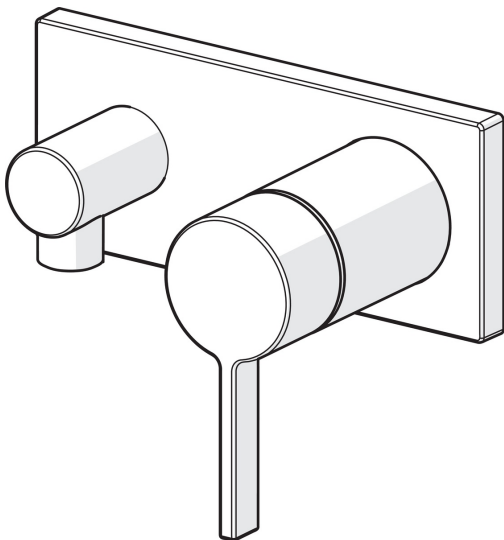

EAN: 4057304014857
static.hansa.com/57639583

- Dusche
- Einhebelmischer, Fertigmontageset
- Wandmontage für Unterputz-Einbaukörper
- Chrom
- Einhandbedienhebel/Griff, Hebel mit W+K-Kennzeichnung
- Wandanschlussbogen
- Rückflussverhinderer
- Rosette eckig, Hülse, BLUECLICK: zur einfachen, schraubenlosen Rosettenbefestigung

Technische Daten

Durchflusseigenschaften

Durchfluss bei 3 bar (mit Durchflussregler)	12.0 l/min
Druckverlust bei einem Durchfluss von 0,2 l/s (mit Durchflussbegrenzer)	3 bar

Technische Eigenschaften

Warmwasserversorgung	max. +80°C
Arbeitsdruck	0.5-10 bar
Projection	60 mm
Sicherungseinrichtung (EN1717)	EB
Werkstoff	Messing

Vorschriften

EN Standard	EN 817
Geräuschklasse	II (ISO 3822)

Ersatzteile

SP57639583

	Name	Art.-Nr.
01	Hebel	1003930V
02	Dekorkappe	59914573
03	Abdeckhülse	59914572
04	Deckplatte, 175x75	59913866
05	Deckplatte Halter	59913697
06	Schraube, M4x55	59913698
07	Rückflussverhinderer	59905714
08	Gewindehülse, G1/2	59913865