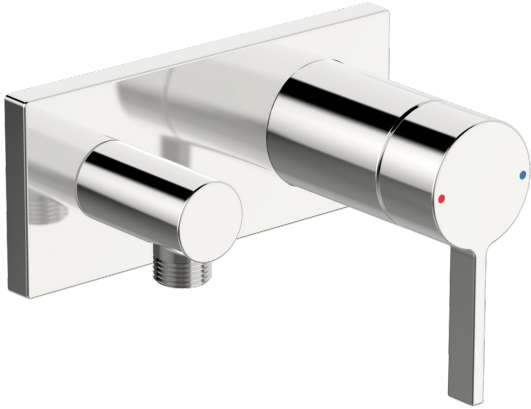

EAN: 4057304014857
static.hansa.com/57639583

- Dusche
- Einhebelmischer, Fertigmontageset
- Wandmontage für Unterputz-Einbaukörper
- Chrom
- Einhandbedienhebel/Griff, Hebel mit W+K-Kennzeichnung
- Wandanschlussbogen
- Rückflussverhinderer
- Rosette eckig, Hülse, BLUECLICK: zur einfachen, schraubenlosen Rosettenbefestigung

Technische Daten

Durchflusseigenschaften

Durchfluss bei 3 bar (mit Durchflussregler)	12.0 l/min
Druckverlust bei einem Durchfluss von 0,2 l/s (mit Durchflussbegrenzer)	3 bar

Technische Eigenschaften

Warmwasserversorgung	max. +80°C
Arbeitsdruck	0.5-10 bar
Projection	60 mm
Sicherungseinrichtung (EN1717)	EB
Werkstoff	Messing

Vorschriften

EN Standard	EN 817
Geräuschklasse	II (ISO 3822)

Ersatzteile

SP57639583

	Name	Art.-Nr.
01	Hebel	1003930V
02	Dekorkappe	59914573
03	Abdeckhülse	59914572
04	Deckplatte, 175x75	59913866
05	Deckplatte Halter	59913697
06	Schraube, M4x55	59913698
07	Rückflussverhinderer	59905714
08	Gewindehülse, G1/2	59913865