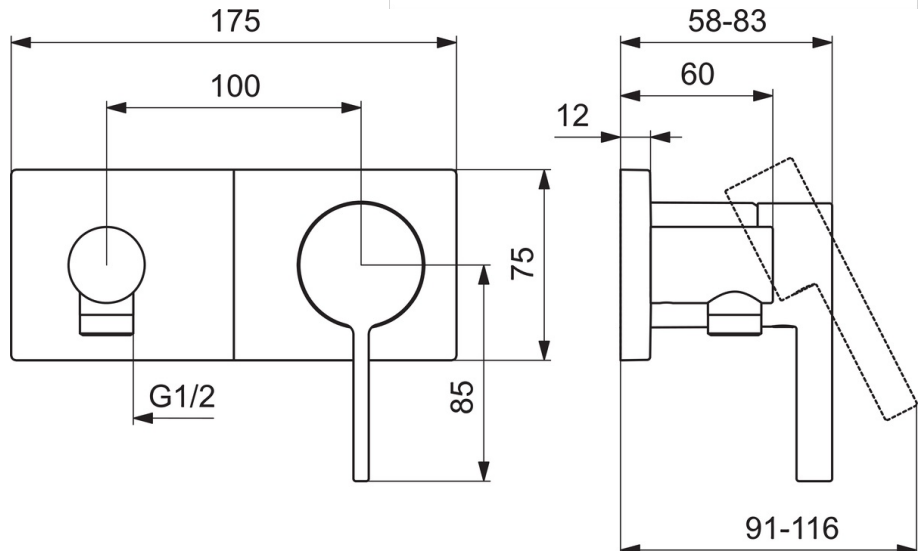

EAN: 4057304014857
static.hansa.com/57639583

- Dusche
- Einhebelmischer, Fertigmontageset
- Wandmontage für Unterputz-Einbaukörper
- Chrom
- Einhandbedienhebel/Griff, Hebel mit W+K-Kennzeichnung
- Wandanschlussbogen
- Rückflussverhinderer
- Rosette eckig, Hülse, BLUECLICK: zur einfachen, schraubenlosen Rosettenbefestigung

Technische Daten

Durchflusseigenschaften

Durchfluss bei 3 bar (mit Durchflussregler)	12.0 l/min
Druckverlust bei einem Durchfluss von 0,2 l/s (mit Durchflussbegrenzer)	3 bar

Technische Eigenschaften

Warmwasserversorgung	max. +80°C
Arbeitsdruck	0.5-10 bar
Projection	60 mm
Sicherungseinrichtung (EN1717)	EB
Werkstoff	Messing

Vorschriften

EN Standard	EN 817
Geräuschklasse	II (ISO 3822)

Ersatzteile

SP57639583

	Name	Art.-Nr.
01	Hebel	1003930V
02	Dekorkappe	59914573
03	Abdeckhülse	59914572
04	Deckplatte, 175x75	59913866
05	Deckplatte Halter	59913697
06	Schraube, M4x55	59913698
07	Rückflussverhinderer	59905714
08	Gewindehülse, G1/2	59913865