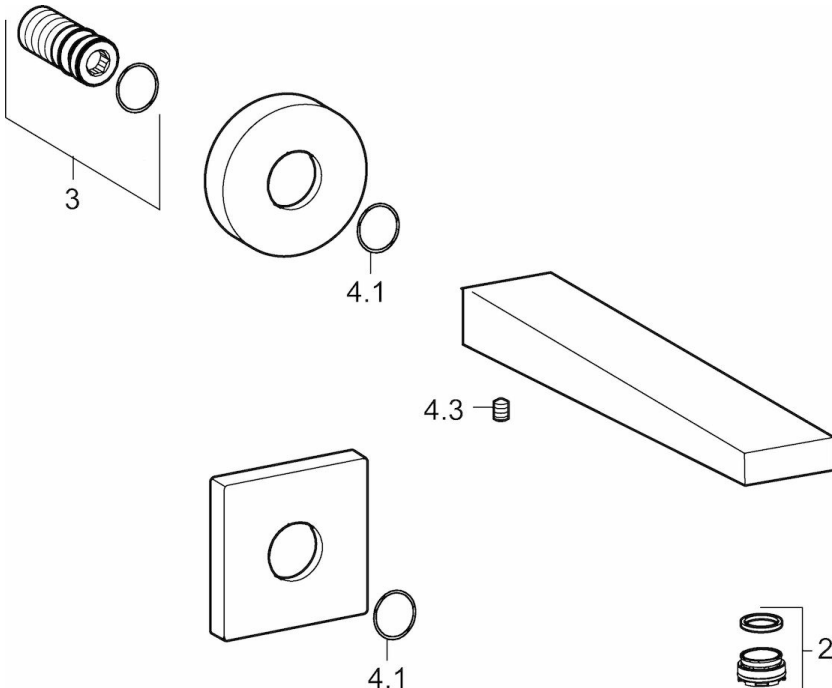

Ersatzteile

SP5765210033

	Name	Art.-Nr.
2	Luftsprudler, M24x1	59913132
2.2	Schlüssel für Luftsprudler, M24x1	59913134
3	Gewindenippel	59913658
4.1	O-Ring, d 26x2	59913423
4.3	Schraube, M5x6, SW2.5	59912617