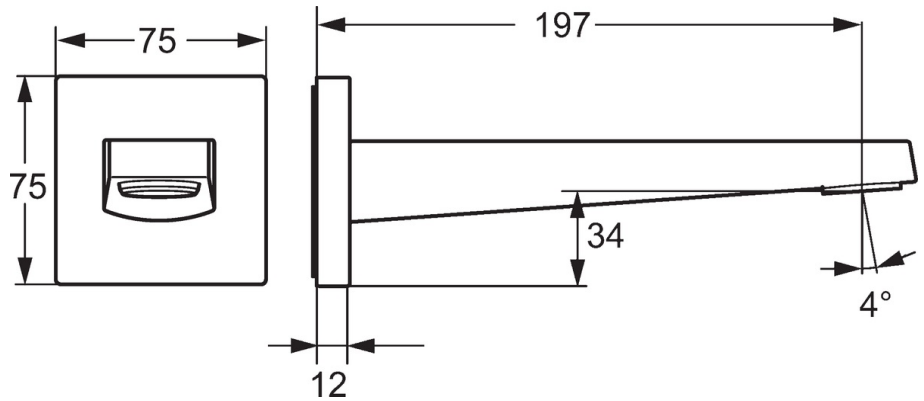

EAN: 4057304015717  
[static.hansa.com/5765210033](http://static.hansa.com/5765210033)

- Wanne & Dusche
- Zubehör
- Wandmontage
- Matt-Schwarz
- Feststehender Auslauf, gegossen
- CACHE® Strahlregler, ohne Mundstück direkt in den Armaturenauslauf geschraubt
- Armaturenkörper aus entzinkungsbeständigem Messing (DZR)
- Rosette eckig, Rosette rund

### Technische Eigenschaften

DN-Größe (Nennmaß)	<b>DN15</b>
Anschlussgröße	<b>G1/2</b>
Länge / Höhe	<b>197 mm</b>
Projection	<b>197 mm</b>
Werkstoff	<b>Messing</b>