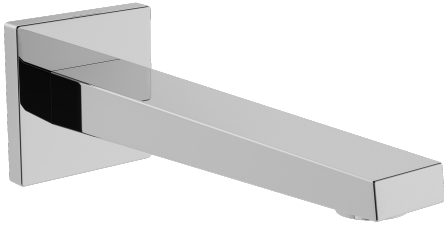

EAN: 4015474262225  
[static.hansa.com/57652100](http://static.hansa.com/57652100)

- Wanne & Dusche
- Zubehör
- Wandmontage
- Chrom
- Feststehender Auslauf, gegossen
- CACHE® Strahlregler, ohne Mundstück direkt in den Armaturenauslauf geschraubt
- Armaturenkörper aus entzinkungsbeständigem Messing (DZR)
- Rosette eckig, Rosette rund
- Wanneneinlauf

### Technische Eigenschaften

DN-Größe (Nennmaß)	<b>DN15</b>
Anschlussgröße	<b>G1/2</b>
Projection	<b>197 mm</b>
Werkstoff	<b>Messing</b>