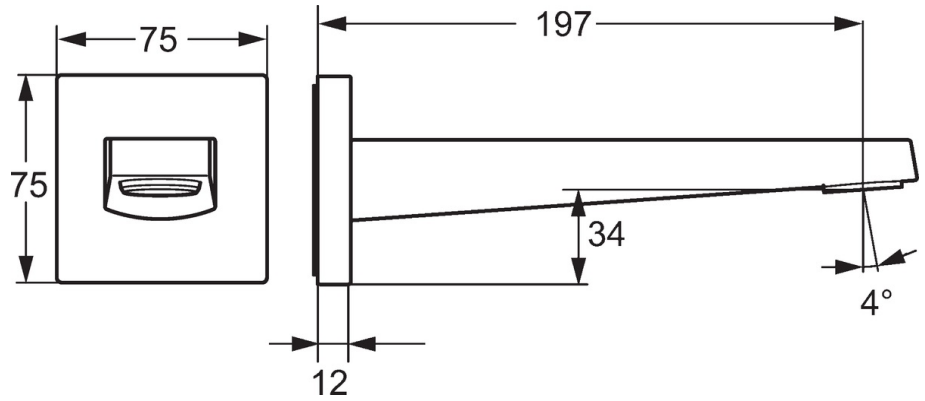

EAN: 4015474262225  
[static.hansa.com/57652100](http://static.hansa.com/57652100)

- Wanne & Dusche
- Zubehör
- Wandmontage
- Chrom
- Feststehender Auslauf, gegossen
- CACHE® Strahlregler, ohne Mundstück direkt in den Armaturenauslauf geschraubt
- Armaturenkörper aus entzinkungsbeständigem Messing (DZR)
- Rosette eckig, Rosette rund
- Wanneneinlauf

### Technische Eigenschaften

DN-Größe (Nennmaß)	<b>DN15</b>
Anschlussgröße	<b>G1/2</b>
Projection	<b>197 mm</b>
Werkstoff	<b>Messing</b>