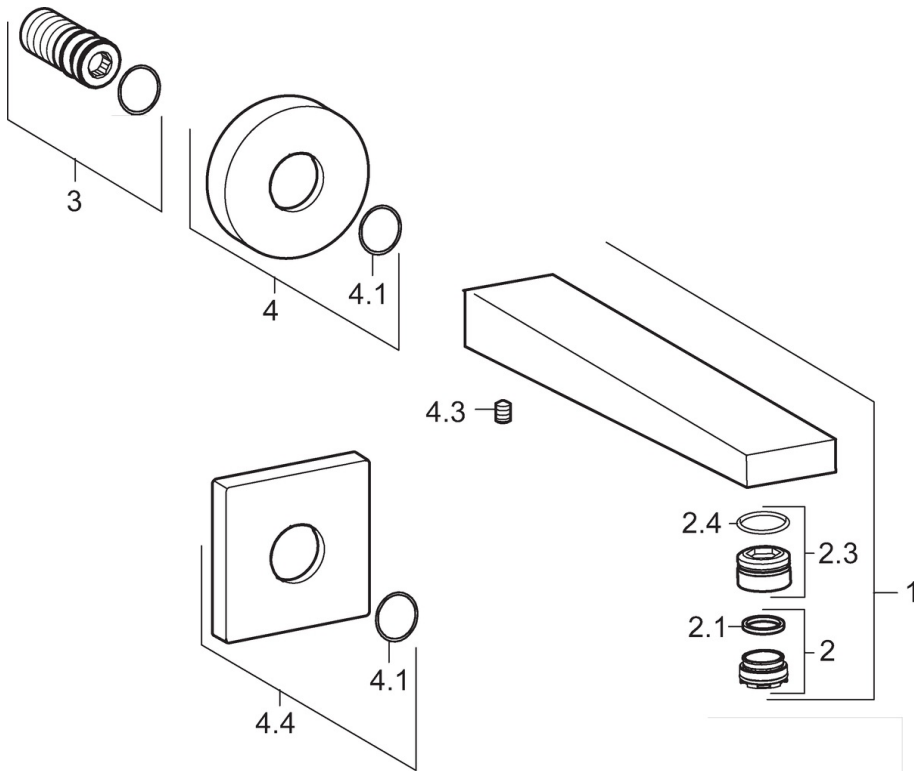

Ersatzteile

SP57652100

	Name	Art.-Nr.
1	Auslauf	59914021
2	Luftsprudler, M24x1	59913132
2.2	Schlüssel für Luftsprudler, M24x1	59913134
2.3	Montagering für Luftsprudler	59914007
3	Gewindenippel	59913658
4	Rosette, d 75 mm	59913246
4.1	O-Ring, d 26x2	59913423
4.3	Schraube, M5x6, SW2.5	59912617
4.4	Deckplatte, 75x75 mm	59913326