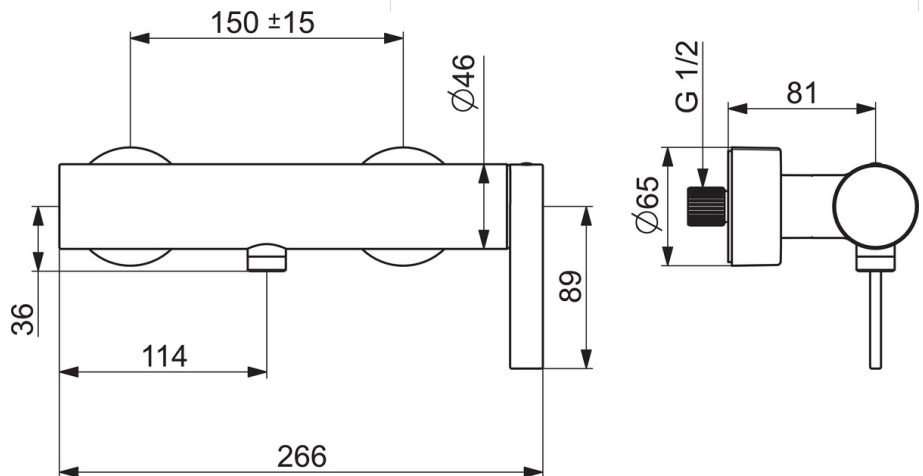

EAN: 4015474263369
static.hansa.com/57710173

- Dusche
- Einhebelmischer
- Wandmontage
- Chrom
- Einhandbedienhebel/Griff, Hebel mit W+K-Kennzeichnung
- Temperaturbegrenzer, Heißwassersperre einstellbar (im Lieferumfang enthalten)
- Rückflussverhinderer, $\varnothing$ 3.5 classic Steuerpatrone mit keramischen Dichtscheiben zur Wassermengen- und Temperatureinstellung
- S-Anschlüsse, Abdeckung(en), Schalldämpfer
- Armaturenkörper aus entzinkungsbeständigem Messing (DZR)
- Eigensicher gegen Rückfließen im häuslichen Gebrauch (nach DIN EN 1717)

Technische Daten

Durchflusseigenschaften

Durchfluss bei 3 bar **18.0 l/min**

Technische Eigenschaften

DN-Größe (Nennmaß) **DN15**
Warmwasserversorgung **max. +80°C**
Arbeitsdruck **0.5-10 bar**
Anschlussgröße **G3/4**
Installationsabstand **CC150± 15 mm**
Sicherungseinrichtung (EN1717) **EB**
Werkstoff **Messing**

Vorschriften

EN Standard **EN 817**