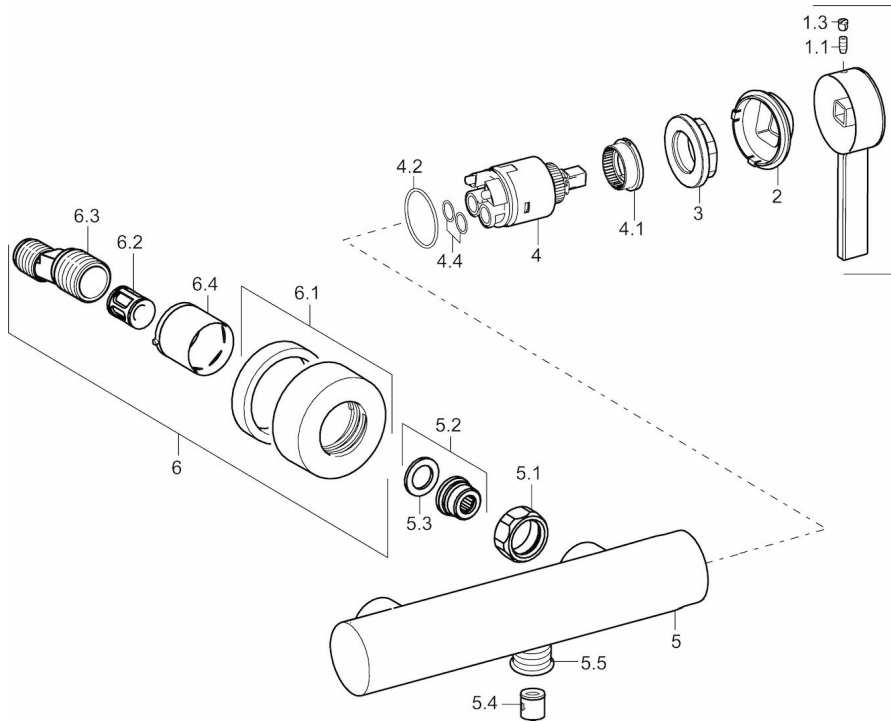

EAN: 4015474263369  
[static.hansa.com/57710173](http://static.hansa.com/57710173)

- Dusche
- Einhebelmischer
- Wandmontage
- Chrom
- Einhandbedienhebel/Griff, Hebel mit W+K-Kennzeichnung
- Temperaturbegrenzer, Heißwassersperre einstellbar (im Lieferumfang enthalten)
- Rückflussverhinderer,  $\varnothing$  3.5 classic Steuerpatrone mit keramischen Dichtscheiben zur Wassermengen- und Temperatureinstellung
- S-Anschlüsse, Abdeckung(en), Schalldämpfer
- Armaturenkörper aus entzinkungsbeständigem Messing (DZR)
- Eigensicher gegen Rückfließen im häuslichen Gebrauch (nach DIN EN 1717)

### Technische Eigenschaften

DN-Größe (Nennmaß) **DN15**  
 Warmwasserversorgung **max. +80°C**  
 Arbeitsdruck **0.5-10 bar**  
 Anschlussgröße **G3/4**  
 Installationsabstand **CC150± 15 mm**  
 Sicherungseinrichtung (EN1717) **EB**  
 Werkstoff **Messing**

### SP57710173

	Name	Art.-Nr.
1	Hebel Ausgelaufen	59914018
1.1	Schraube, M5x6, SW2.5	59912617
1.3	Blindstopfen	59913762
2	Abdeckkappe	59914016
3	Schraube, M42x1, SW34	59913365
4	Kartusche, 3.5 Eco	59912324
4	Kartusche, 3.5 Classic	59913075
4.1	Temperaturanschlag	59912325
4.2	O-Ring, d 28.24x2.62	59912590
4.4	O-Ring, d 10.10x1.60	59905072
5.1	Anschlussmutter, G3/4, AF30	59902230
5.2	Verbinder	59913400
5.3	Haltering, 23.9x15.2x2	59902689
5.4	Rückflussverhinderer	59905714
5.5	Gewindenippel, G1/2xM18x1	59911384
6.1	Rosette	59913432
6.2	Schalldämpfer	59904792
6.3	Exzenter-Anschluss, G3/4xG1/2, DN15	59910254
6.4	Abdeckhülse	59912651
N.I.	Schlüssel, SW30/34	59912108