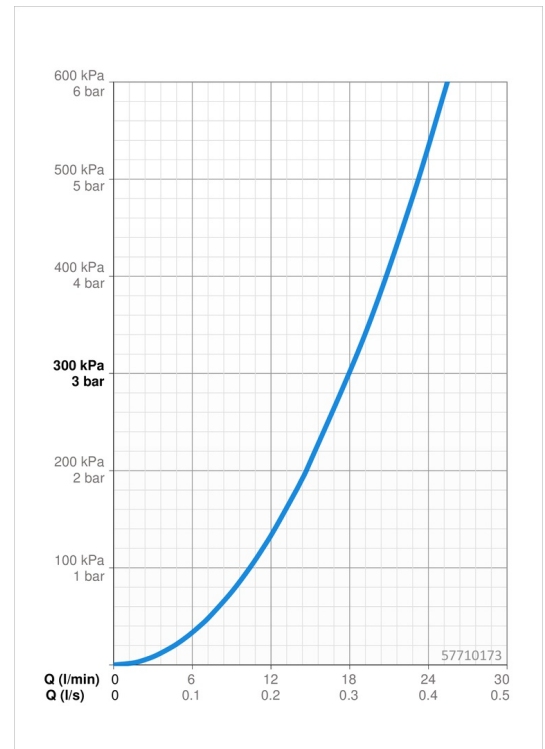

EAN: 4015474263369
static.hansa.com/57710173

- Dusche
- Einhebelmischer
- Wandmontage
- Chrom
- Einhandbedienhebel/Griff, Hebel mit W+K-Kennzeichnung
- Temperaturbegrenzer, Heißwassersperre einstellbar (im Lieferumfang enthalten)
- Rückflussverhinderer, $\varnothing$ 3.5 classic Steuerpatrone mit keramischen Dichtscheiben zur Wassermengen- und Temperatureinstellung
- S-Anschlüsse, Abdeckung(en), Schalldämpfer
- Armaturenkörper aus entzinkungsbeständigem Messing (DZR)
- Eigensicher gegen Rückfließen im häuslichen Gebrauch (nach DIN EN 1717)

Technische Daten

Durchflusseigenschaften

Durchfluss bei 3 bar **18.0 l/min**

Technische Eigenschaften

DN-Größe (Nennmaß) **DN15**
Warmwasserversorgung **max. +80°C**
Arbeitsdruck **0.5-10 bar**
Anschlussgröße **G3/4**
Installationsabstand **CC150± 15 mm**
Sicherungseinrichtung (EN1717) **EB**
Werkstoff **Messing**

Vorschriften

EN Standard **EN 817**