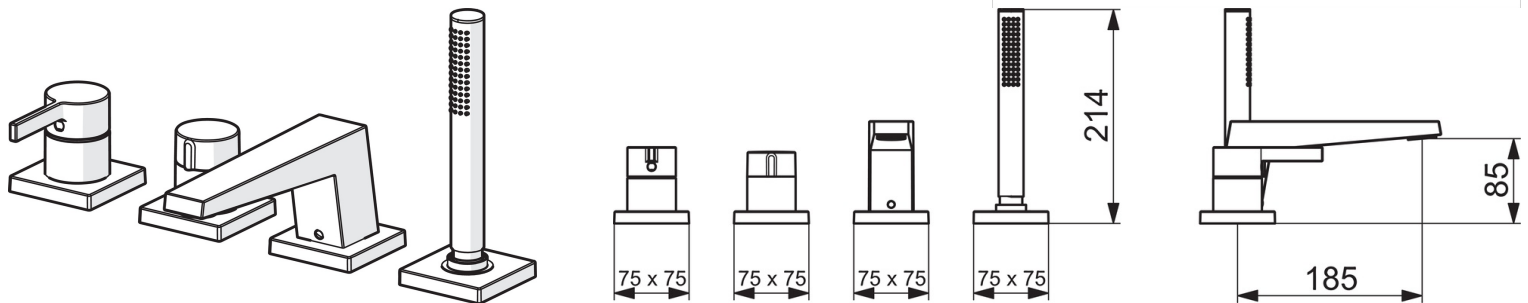

EAN: 4057304014499
static.hansa.com/57752483

- Wanne & Dusche
- Fertigmontageset, Einhebelmischer
- Wannenrandmontage
- Chrom
- CASCADE® Strahlregler
- Einhandbedienhebel/Griff, Hebel mit W+K-Kennzeichnung
- Handbrause, Brauseschlauch (1750 mm)
- Intensiv – Belebender Wasserstrahl
- ø 4.0 Steuerpatrone mit keramischen Dichtscheiben zur Wassermengen- und Temperatureinstellung, Rückflussverhinderer, Schmutzfilter
- Schlauchdurchführung, drehbar
- Rosette eckig
- 1-strahlig

Technische Daten

Durchflusseigenschaften

Durchfluss bei 3 bar **20.4 / 13.2 l/min**

Technische Eigenschaften

Warmwasserversorgung **max. +80°C**
Arbeitsdruck **0.5-10 bar**
Projection **185 mm**
Sicherungseinrichtung (EN1717) **EB**
Werkstoff **Messing**

Vorschriften

EN Standard **EN 817, EN 1112, EN 1113**