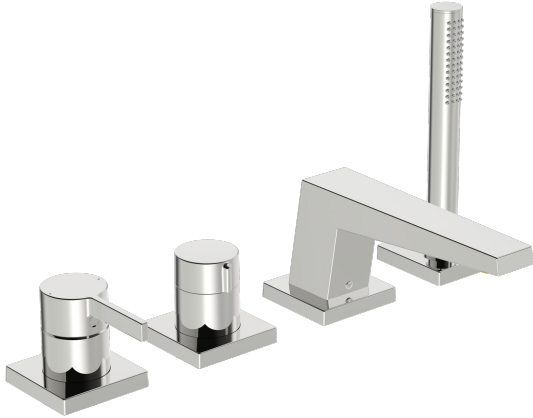

EAN: 4057304014499  
[static.hansa.com/57752483](http://static.hansa.com/57752483)

- Wanne & Dusche
- Fertigmontageset, Einhebelmischer
- Wannenrandmontage
- Chrom
- CASCADE® Strahlregler
- Einhandbedienhebel/Griff, Hebel mit W+K-Kennzeichnung
- Handbrause, Brauseschlauch (1750 mm)
- Intensiv – Belebender Wasserstrahl
- ø 4.0 Steuerpatrone mit keramischen Dichtscheiben zur Wassermengen- und Temperatureinstellung, Rückflussverhinderer, Schmutzfilter
- Schlauchdurchführung, drehbar
- Rosette eckig
- 1-strahlig

### SP57752483

	Name	Art.-Nr.
01	Hebel	1003930V
02	Dekorkappe	59914573
03	Abdeckhülse	59914572
04	Rosette, 75x75 mm	59914213
04	Abdeckplatte, d 72 mm, for Compact	59914667
05	Rosette, 75x75 mm	59914214
05	Abdeckplatte, d 72 mm	59914668
06	Mengen-Einstell-Griff	59914669
07	Abdeckhülse	59914671
08	Auslauf, L=184	59914067
09	Montagering für Luftsprudler, M24x1, SW17, (2019-)	59914744
10	Luftsprudler, M24x1	59913132
11	O-Ring, d 18x2	59913291
12	Blindstopfen	59911840
13	Schraube, M6x5, SW3	59912916
14	Deckplatte, d 72 mm	59913278
14	Rosette, 75x75 mm	59914211
15	Rosette, 75x75 mm	1003885V
15	Deckplatte, d 72 mm	59914672
16	Schlauchdurchführung	59914673
17	Brauseschlauch, L=1750, M12x1-1/2	59912281
18	Rückflussverhinderer	59905714
19	Schraube, M4x45	59912291