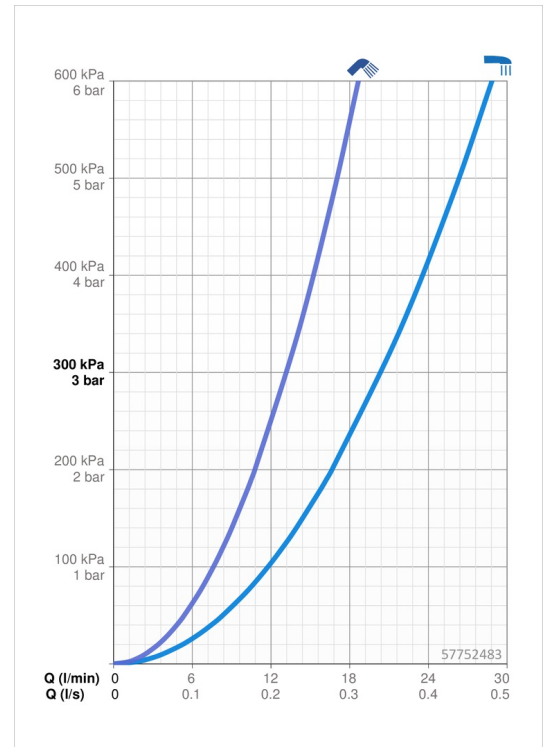

EAN: 4057304014499
static.hansa.com/57752483

- Wanne & Dusche
- Fertigmontageset, Einhebelmischer
- Wannenrandmontage
- Chrom
- CASCADE® Strahlregler
- Einhandbedienhebel/Griff, Hebel mit W+K-Kennzeichnung
- Handbrause, Brauseschlauch (1750 mm)
- Intensiv – Belebender Wasserstrahl
- ø 4.0 Steuerpatrone mit keramischen Dichtscheiben zur Wassermengen- und Temperatureinstellung, Rückflussverhinderer, Schmutzfilter
- Schlauchdurchführung, drehbar
- Rosette eckig
- 1-strahlig

Technische Daten

Durchflusseigenschaften

Durchfluss bei 3 bar **20.4 / 13.2 l/min**

Technische Eigenschaften

Warmwasserversorgung **max. +80°C**
Arbeitsdruck **0.5-10 bar**
Projection **185 mm**
Sicherungseinrichtung (EN1717) **EB**
Werkstoff **Messing**

Vorschriften

EN Standard **EN 817, EN 1112, EN 1113**