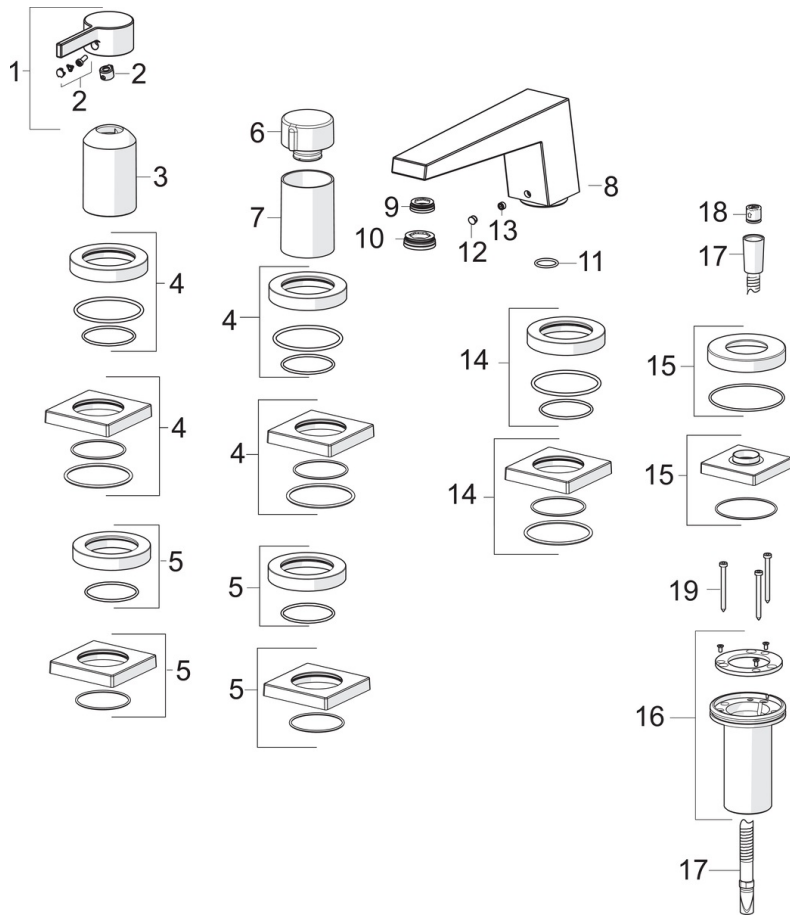

EAN: 4057304014499  
[static.hansa.com/57752483](http://static.hansa.com/57752483)

- Wanne & Dusche
- Fertigmontageset, Einhebelmischer
- Wannenrandmontage
- Chrom
- CASCADE® Strahlregler
- Einhandbedienhebel/Griff, Hebel mit W+K-Kennzeichnung
- Handbrause, Brauseschlauch (1750 mm)
- Intensiv – Belebender Wasserstrahl
- ø 4.0 Steuerpatrone mit keramischen Dichtscheiben zur Wassermengen- und Temperatureinstellung, Rückflussverhinderer, Schmutzfilter
- Schlauchdurchführung, drehbar
- Rosette eckig
- 1-strahlig

### Technische Eigenschaften

Warmwasserversorgung **max. +80°C**  
 Arbeitsdruck **0.5-10 bar**  
 Projection **185 mm**  
 Sicherungseinrichtung (EN1717) **EB**  
 Werkstoff **Messing**

### SP57752483

	Name	Art.-Nr.
01	Hebel	1003930V
02	Dekorkappe	59914573
03	Abdeckhülse	59914572
04	Rosette, 75x75 mm	59914213
04	Abdeckplatte, d 72 mm, for Compact	59914667
05	Rosette, 75x75 mm	59914214
05	Abdeckplatte, d 72 mm	59914668
06	Mengen-Einstell-Griff	59914669
07	Abdeckhülse	59914671
08	Auslauf, L=184	59914067
09	Montagering für Luftsprudler, M24x1, SW17, (2019-)	59914744
10	Luftsprudler, M24x1	59913132
11	O-Ring, d 18x2	59913291
12	Blindstopfen	59911840
13	Schraube, M6x5, SW3	59912916
14	Deckplatte, d 72 mm	59913278
14	Rosette, 75x75 mm	59914211
15	Rosette, 75x75 mm	1003885V
15	Deckplatte, d 72 mm	59914672
16	Schlauchdurchführung	59914673
17	Brauseschlauch, L=1750, M12x1-1/2	59912281
18	Rückflussverhinderer	59905714
19	Schraube, M4x45	59912291