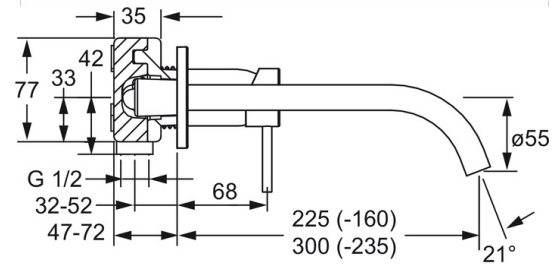

EAN: 4057304015793
static.hansa.com/5795217133

- öffentliche & halböffentliche Bereiche
- Einhebelmischer, Fertigmontageset
- Wandmontage für Unterputz-Einbaukörper
- Matt-Schwarz
- CACHE® Strahlregler, ohne Mundstück direkt in den Armaturenauslauf geschraubt
- Einhandbedienhebel/Griff, Hebel mit W+K-Kennzeichnung, Pinhebel
- Kürzbar, Wasserwege ohne Nickelbeschichtung
- Rosette rund

Technische Daten

Durchflusseigenschaften

Durchfluss bei 3 bar (mit Durchflussregler) **7.8 l/min**

Technische Eigenschaften

Warmwasserversorgung **max. +80°C**
 Arbeitsdruck **0.5-10 bar**
 Projection **235-300 mm**
 Sicherungseinrichtung (EN1717) **AA**
 Werkstoff **Messing**

Vorschriften

EN Standard **EN 817**
 Geräuschklasse **I (ISO 3822)**

Zulassungen und Deklarationen

DVGW **DW-6512CS0518**

Ersatzteile

SP5793217133

	Name	Art.-Nr.
1.1	Schraube, M5x25, SW 2,5	59913099
1.4	O-Ring, d 3x1.5	59913100
7.3	O-Ring, 42x2	59913173
8.2	Anschlussnippel, M15x1,5xG1/2, SW 8	59913241
8.3	Luftsprudler, M16x1	59913243
8.4	Schlüssel für Luftsprudler, M16.5x1	59913242
N.I.	Verlängerungssatz, 20 mm	59913136