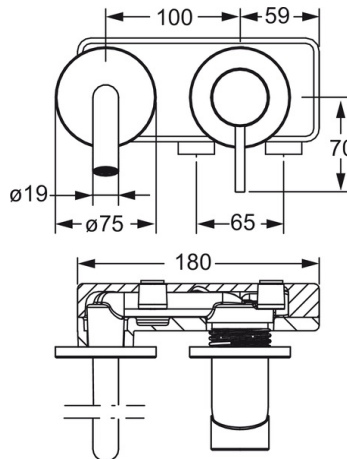

EAN: 4057304015793
static.hansa.com/5795217133

- öffentliche & halböffentliche Bereiche
- Einhebelmischer, Fertigmontageset
- Wandmontage für Unterputz-Einbaukörper
- Matt-Schwarz
- CACHE® Strahlregler, ohne Mundstück direkt in den Armaturenauslauf geschraubt
- Einhandbedienhebel/Griff, Hebel mit W+K-Kennzeichnung, Pinhebel
- Kürzbar, Wasserwege ohne Nickelbeschichtung
- Rosette rund

Technische Daten

Durchflusseigenschaften

Durchfluss bei 3 bar (mit Durchflussregler) **7.8 l/min**

Technische Eigenschaften

Warmwasserversorgung **max. +80°C**
 Arbeitsdruck **0.5-10 bar**
 Projection **235-300 mm**
 Sicherungseinrichtung (EN1717) **AA**
 Werkstoff **Messing**

Vorschriften

EN Standard **EN 817**
 Geräuschklasse **I (ISO 3822)**

Zulassungen und Deklarationen

DVGW **DW-6512CS0518**

Ersatzteile

SP5793217133

	Name	Art.-Nr.
1.1	Schraube, M5x25, SW 2,5	59913099
1.4	O-Ring, d 3x1.5	59913100
7.3	O-Ring, 42x2	59913173
8.2	Anschlussnippel, M15x1,5xG1/2, SW 8	59913241
8.3	Luftsprudler, M16x1	59913243
8.4	Schlüssel für Luftsprudler, M16.5x1	59913242
N.I.	Verlängerungssatz, 20 mm	59913136