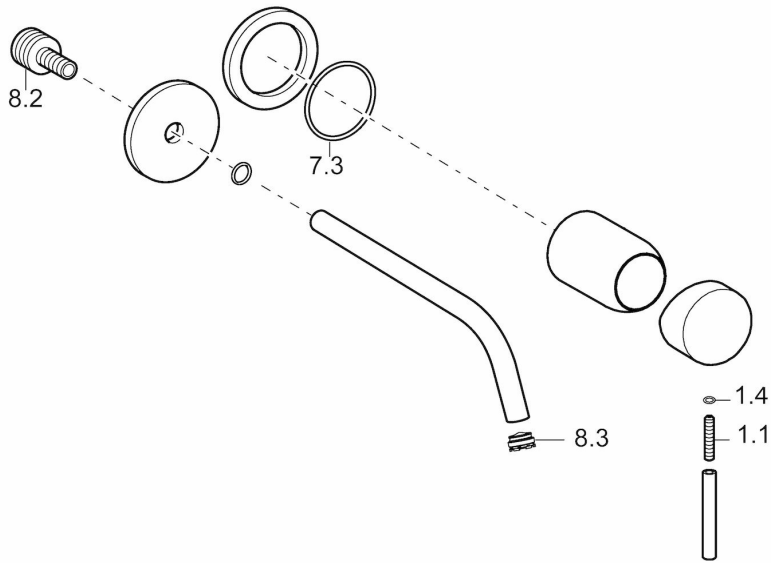

EAN: 4057304015793
static.hansa.com/5795217133

- öffentliche & halböffentliche Bereiche
- Einhebelmischer, Fertigmontageset
- Wandmontage für Unterputz-Einbaukörper
- Matt-Schwarz
- CACHE® Strahlregler, ohne Mundstück direkt in den Armaturenauslauf geschraubt
- Einhandbedienhebel/Griff, Hebel mit W+K-Kennzeichnung, Pinhebel
- Kürzbar, Wasserwege ohne Nickelbeschichtung
- Rosette rund

Technische Daten

Durchflusseigenschaften

Durchfluss bei 3 bar (mit Durchflussregler) **7.8 l/min**

Technische Eigenschaften

Warmwasserversorgung **max. +80°C**
 Arbeitsdruck **0.5-10 bar**
 Projection **235-300 mm**
 Sicherungseinrichtung (EN1717) **AA**
 Werkstoff **Messing**

Vorschriften

EN Standard **EN 817**
 Geräuschklasse **I (ISO 3822)**

Zulassungen und Deklarationen

DVGW **DW-6512CS0518**

Ersatzteile

SP5793217133

	Name	Art.-Nr.
1.1	Schraube, M5x25, SW 2,5	59913099
1.4	O-Ring, d 3x1.5	59913100
7.3	O-Ring, 42x2	59913173
8.2	Anschlussnippel, M15x1,5xG1/2, SW 8	59913241
8.3	Luftsprudler, M16x1	59913243
8.4	Schlüssel für Luftsprudler, M16.5x1	59913242
N.I.	Verlängerungssatz, 20 mm	59913136