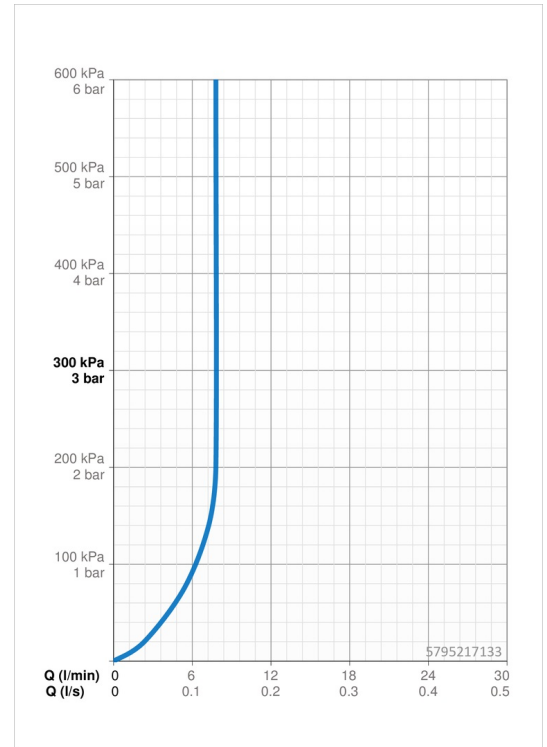

EAN: 4057304015793
static.hansa.com/5795217133

- öffentliche & halböffentliche Bereiche
- Einhebelmischer, Fertigmontageset
- Wandmontage für Unterputz-Einbaukörper
- Matt-Schwarz
- CACHE® Strahlregler, ohne Mundstück direkt in den Armaturenauslauf geschraubt
- Einhandbedienhebel/Griff, Hebel mit W+K-Kennzeichnung, Pinhebel
- Kürzbar, Wasserwege ohne Nickelbeschichtung
- Rosette rund

Technische Daten

Durchflusseigenschaften

Durchfluss bei 3 bar (mit Durchflussregler) **7.8 l/min**

Technische Eigenschaften

Warmwasserversorgung **max. +80°C**
Arbeitsdruck **0.5-10 bar**
Projection **235-300 mm**
Sicherungseinrichtung (EN1717) **AA**
Werkstoff **Messing**

Vorschriften

EN Standard **EN 817**
Geräuschklasse **I (ISO 3822)**

Zulassungen und Deklarationen

DVGW **DW-6512CS0518**