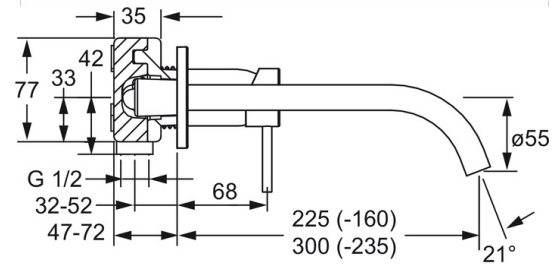

EAN: 4015474179240
static.hansa.com/57952171

- öffentliche & halböffentliche Bereiche
- Einhebelmischer, Fertigmontageset
- Wandmontage für Unterputz-Einbaukörper
- Chrom
- CACHE® Strahlregler, ohne Mundstück direkt in den Armaturenauslauf geschraubt
- Einhandbedienhebel/Griff, Hebel mit W+K-Kennzeichnung, Pinhebel
- Kürzbar, Wasserwege ohne Nickelbeschichtung
- Rosette rund

Technische Daten

Durchflusseigenschaften

Durchfluss bei 3 bar (mit Durchflussregler) **7.8 l/min**

Technische Eigenschaften

Warmwasserversorgung **max. +80°C**
 Arbeitsdruck **0.5-10 bar**
 Projection **300 mm**
 Sicherungseinrichtung (EN1717) **AA**
 Werkstoff **Messing**

Vorschriften

EN Standard **EN 817**
 Geräuschklasse **I (ISO 3822)**

Zulassungen und Deklarationen

DVGW **DW-6512CS0518**

Ersatzteile

SP57932171

	Name	Art.-Nr.
1	Hebel, 50 mm, d 7 mm	59913097
1.1	Schraube, M5x25, SW 2,5	59913099
1.4	O-Ring, d 3x1.5	59913100
1.5	Abdeckkappe	59913098
2	Abdeckhülse	59912116
7	Rosette, d 75 mm	59913239
7.2	Rosette, d 75 mm	59913240
7.3	O-Ring, 42x2	59913173
8	Auslauf, L=225	59913237
8	Auslauf, L=300	59913238
8.2	Anschlussnippel, M15x1,5xG1/2, SW 8	59913241
8.3	Luftsprudler, M16x1	59913243
8.4	Schlüssel für Luftsprudler, M16.5x1	59913242
N.I.	Verlängerungssatz, 20 mm	59913136