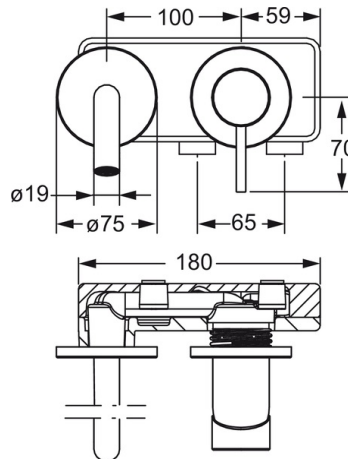

EAN: 4015474179240
static.hansa.com/57952171

- öffentliche & halböffentliche Bereiche
- Einhebelmischer, Fertigmontageset
- Wandmontage für Unterputz-Einbaukörper
- Chrom
- CACHE® Strahlregler, ohne Mundstück direkt in den Armaturenauslauf geschraubt
- Einhandbedienhebel/Griff, Hebel mit W+K-Kennzeichnung, Pinhebel
- Kürzbar, Wasserwege ohne Nickelbeschichtung
- Rosette rund

Technische Daten

Durchflusseigenschaften

Durchfluss bei 3 bar (mit Durchflussregler) **7.8 l/min**

Technische Eigenschaften

Warmwasserversorgung **max. +80°C**
 Arbeitsdruck **0.5-10 bar**
 Projection **300 mm**
 Sicherungseinrichtung (EN1717) **AA**
 Werkstoff **Messing**

Vorschriften

EN Standard **EN 817**
 Geräuschklasse **I (ISO 3822)**

Zulassungen und Deklarationen

DVGW **DW-6512CS0518**

Ersatzteile

SP57932171

	Name	Art.-Nr.
1	Hebel, 50 mm, d 7 mm	59913097
1.1	Schraube, M5x25, SW 2,5	59913099
1.4	O-Ring, d 3x1.5	59913100
1.5	Abdeckkappe	59913098
2	Abdeckhülse	59912116
7	Rosette, d 75 mm	59913239
7.2	Rosette, d 75 mm	59913240
7.3	O-Ring, 42x2	59913173
8	Auslauf, L=225	59913237
8	Auslauf, L=300	59913238
8.2	Anschlussnippel, M15x1,5xG1/2, SW 8	59913241
8.3	Luftsprudler, M16x1	59913243
8.4	Schlüssel für Luftsprudler, M16.5x1	59913242
N.I.	Verlängerungssatz, 20 mm	59913136