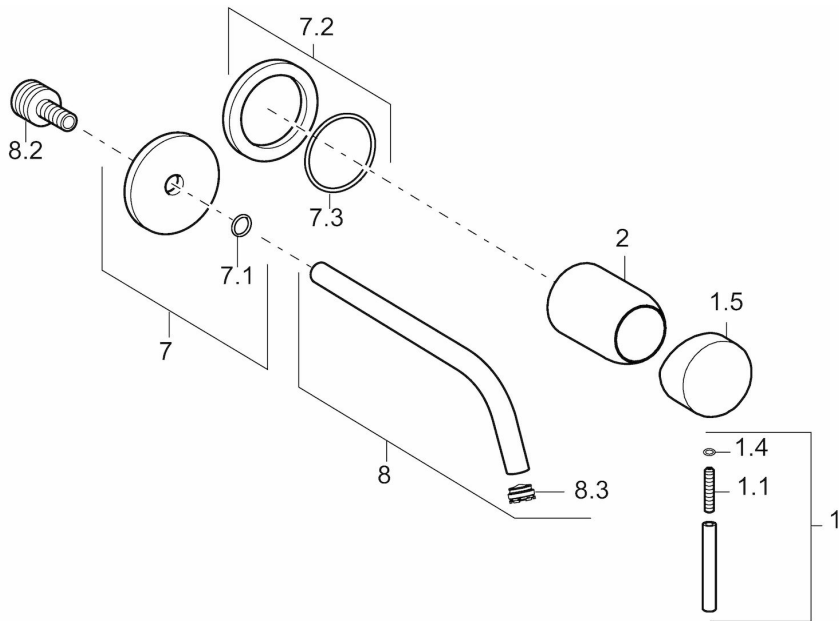

EAN: 4015474179240
static.hansa.com/57952171

- öffentliche & halböffentliche Bereiche
- Einhebelmischer, Fertigmontageset
- Wandmontage für Unterputz-Einbaukörper
- Chrom
- CACHE® Strahlregler, ohne Mundstück direkt in den Armaturenauslauf geschraubt
- Einhandbedienhebel/Griff, Hebel mit W+K-Kennzeichnung, Pinhebel
- Kürzbar, Wasserwege ohne Nickelbeschichtung
- Rosette rund

Technische Daten

Durchflusseigenschaften

Durchfluss bei 3 bar (mit Durchflussregler) **7.8 l/min**

Technische Eigenschaften

Warmwasserversorgung **max. +80°C**
 Arbeitsdruck **0.5-10 bar**
 Projection **300 mm**
 Sicherungseinrichtung (EN1717) **AA**
 Werkstoff **Messing**

Vorschriften

EN Standard **EN 817**
 Geräuschklasse **I (ISO 3822)**

Zulassungen und Deklarationen

DVGW **DW-6512CS0518**

Ersatzteile

SP57932171

	Name	Art.-Nr.
1	Hebel, 50 mm, d 7 mm	59913097
1.1	Schraube, M5x25, SW 2,5	59913099
1.4	O-Ring, d 3x1.5	59913100
1.5	Abdeckkappe	59913098
2	Abdeckhülse	59912116
7	Rosette, d 75 mm	59913239
7.2	Rosette, d 75 mm	59913240
7.3	O-Ring, 42x2	59913173
8	Auslauf, L=225	59913237
8	Auslauf, L=300	59913238
8.2	Anschlussnippel, M15x1,5xG1/2, SW 8	59913241
8.3	Luftsprudler, M16x1	59913243
8.4	Schlüssel für Luftsprudler, M16.5x1	59913242
N.I.	Verlängerungssatz, 20 mm	59913136