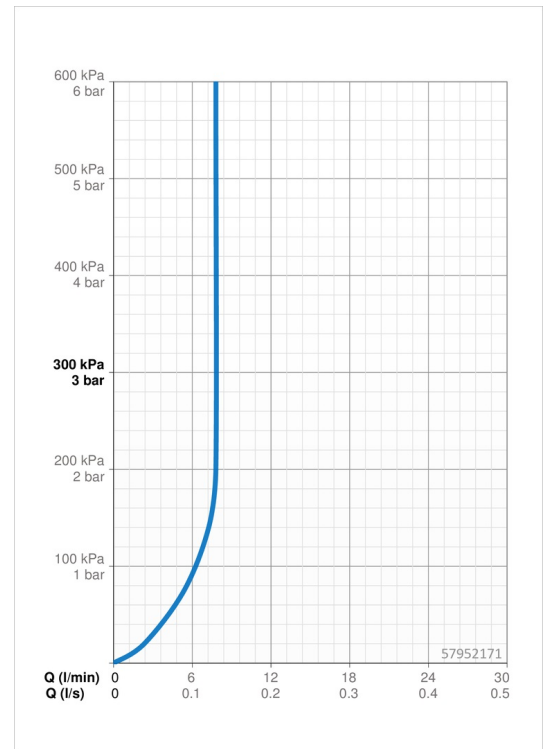

EAN: 4015474179240
static.hansa.com/57952171

- öffentliche & halböffentliche Bereiche
- Einhebelmischer, Fertigmontageset
- Wandmontage für Unterputz-Einbaukörper
- Chrom
- CACHE® Strahlregler, ohne Mundstück direkt in den Armaturenauslauf geschraubt
- Einhandbedienhebel/Griff, Hebel mit W+K-Kennzeichnung, Pinhebel
- Kürzbar, Wasserwege ohne Nickelbeschichtung
- Rosette rund

Technische Daten

Durchflusseigenschaften

Durchfluss bei 3 bar (mit Durchflussregler) **7.8 l/min**

Technische Eigenschaften

Warmwasserversorgung **max. +80°C**
Arbeitsdruck **0.5-10 bar**
Projection **300 mm**
Sicherungseinrichtung (EN1717) **AA**
Werkstoff **Messing**

Vorschriften

EN Standard **EN 817**
Geräuschklasse **I (ISO 3822)**

Zulassungen und Deklarationen

DVGW **DW-6512CS0518**