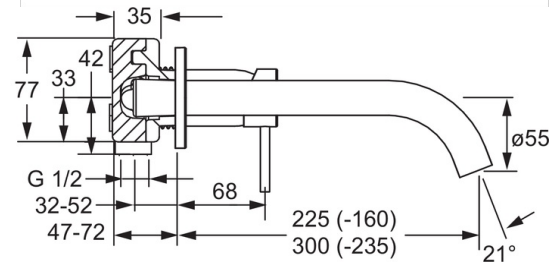

EAN: 4015474179257
static.hansa.com/57962171

- öffentliche & halböffentliche Bereiche
- Einhebelmischer, Fertigmontageset
- Wandmontage für Unterputz-Einbaukörper
- Chrom
- CACHE® Strahlregler, ohne Mundstück direkt in Armaturenauslauf geschraubt, CASCADE® Strahlregler
- Einhandbedienhebel/Griff, Hebel mit W+K-Kennzeichnung, Pinhebel
- Kürzbar, Wasserwege ohne Nickelbeschichtung
- Rosette rund

Technische Daten

Durchflusseigenschaften

Durchfluss bei 3 bar **7.8 l/min**

Technische Eigenschaften

Warmwasserversorgung **max. +80°C**
 Arbeitsdruck **0.5-10 bar**
 Projection **300 mm**
 Sicherungseinrichtung (EN1717) **AA**
 Werkstoff **Messing**

Vorschriften

EN Standard **EN 817**
 Geräuschklasse **I (ISO 3822)**

Zulassungen und Deklarationen

DVGW **DW-6512CS0518**

Ersatzteile

SP57962171

	Name	Art.-Nr.
1	Hebel, 50 mm, d 7 mm	59913097
1.1	Schraube, M5x25, SW 2,5	59913099
1.4	O-Ring, d 3x1.5	59913100
1.5	Abdeckkappe	59913098
2	Abdeckhülse	59912116
7	Rosette, d 75 mm	59913246
7.2	Rosette, d 75 mm	59913240
7.3	O-Ring, 42x2	59913173
8.1	Auslauf, L=225	59913244
8.1	Auslauf, L=300	59913245
8.2	Gewindenippel, G1/2, AF12	59912144
8.3	Luftsprudler, M24x1 A, 8 l/min	59913130
8.4	Schlüssel für Luftsprudler, M24x1	59913134
N.I.	Verlängerungssatz, 20 mm	59913136