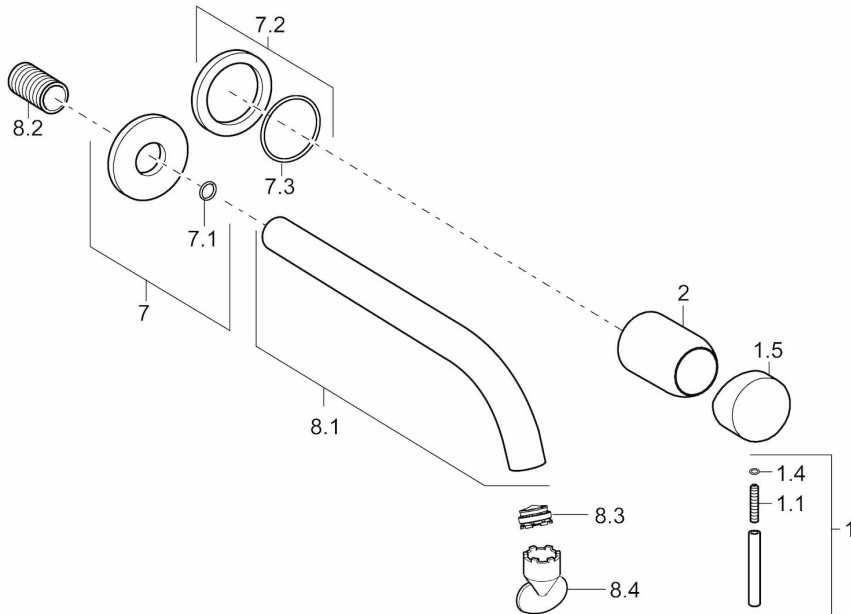

EAN: 4015474179257
static.hansa.com/57962171

- öffentliche & halböffentliche Bereiche
- Einhebelmischer, Fertigmontageset
- Wandmontage für Unterputz-Einbaukörper
- Chrom
- CACHE® Strahlregler, ohne Mundstück direkt in Armaturenauslauf geschraubt, CASCADE® Strahlregler
- Einhandbedienhebel/Griff, Hebel mit W+K-Kennzeichnung, Pinhebel
- Kürzbar, Wasserwege ohne Nickelbeschichtung
- Rosette rund

Technische Daten

Durchflusseigenschaften

Durchfluss bei 3 bar **7.8 l/min**

Technische Eigenschaften

Warmwasserversorgung **max. +80°C**
 Arbeitsdruck **0.5-10 bar**
 Projection **300 mm**
 Sicherungseinrichtung (EN1717) **AA**
 Werkstoff **Messing**

Vorschriften

EN Standard **EN 817**
 Geräuschklasse **I (ISO 3822)**

Zulassungen und Deklarationen

DVGW **DW-6512CS0518**

Ersatzteile

SP57962171

	Name	Art.-Nr.
1	Hebel, 50 mm, d 7 mm	59913097
1.1	Schraube, M5x25, SW 2,5	59913099
1.4	O-Ring, d 3x1.5	59913100
1.5	Abdeckkappe	59913098
2	Abdeckhülse	59912116
7	Rosette, d 75 mm	59913246
7.2	Rosette, d 75 mm	59913240
7.3	O-Ring, 42x2	59913173
8.1	Auslauf, L=225	59913244
8.1	Auslauf, L=300	59913245
8.2	Gewindenippel, G1/2, AF12	59912144
8.3	Luftsprudler, M24x1 A, 8 l/min	59913130
8.4	Schlüssel für Luftsprudler, M24x1	59913134
N.I.	Verlängerungssatz, 20 mm	59913136