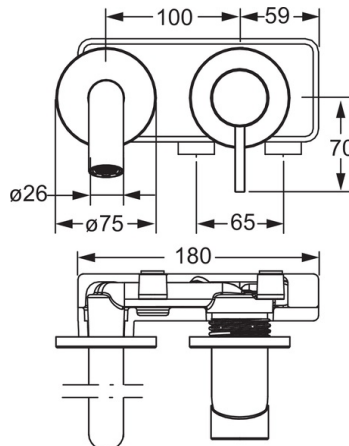

EAN: 4015474179257
static.hansa.com/57962171

- öffentliche & halböffentliche Bereiche
- Einhebelmischer, Fertigmontageset
- Wandmontage für Unterputz-Einbaukörper
- Chrom
- CACHE® Strahlregler, ohne Mundstück direkt in Armaturenauslauf geschraubt, CASCADE® Strahlregler
- Einhandbedienhebel/Griff, Hebel mit W+K-Kennzeichnung, Pinhebel
- Kürzbar, Wasserwege ohne Nickelbeschichtung
- Rosette rund

Technische Daten

Durchflusseigenschaften

Durchfluss bei 3 bar **7.8 l/min**

Technische Eigenschaften

Warmwasserversorgung **max. +80°C**
 Arbeitsdruck **0.5-10 bar**
 Projection **300 mm**
 Sicherungseinrichtung (EN1717) **AA**
 Werkstoff **Messing**

Vorschriften

EN Standard **EN 817**
 Geräuschklasse **I (ISO 3822)**

Zulassungen und Deklarationen

DVGW **DW-6512CS0518**

Ersatzteile

SP57962171

	Name	Art.-Nr.
1	Hebel, 50 mm, d 7 mm	59913097
1.1	Schraube, M5x25, SW 2,5	59913099
1.4	O-Ring, d 3x1.5	59913100
1.5	Abdeckkappe	59913098
2	Abdeckhülse	59912116
7	Rosette, d 75 mm	59913246
7.2	Rosette, d 75 mm	59913240
7.3	O-Ring, 42x2	59913173
8.1	Auslauf, L=225	59913244
8.1	Auslauf, L=300	59913245
8.2	Gewindenippel, G1/2, AF12	59912144
8.3	Luftsprudler, M24x1 A, 8 l/min	59913130
8.4	Schlüssel für Luftsprudler, M24x1	59913134
N.I.	Verlängerungssatz, 20 mm	59913136