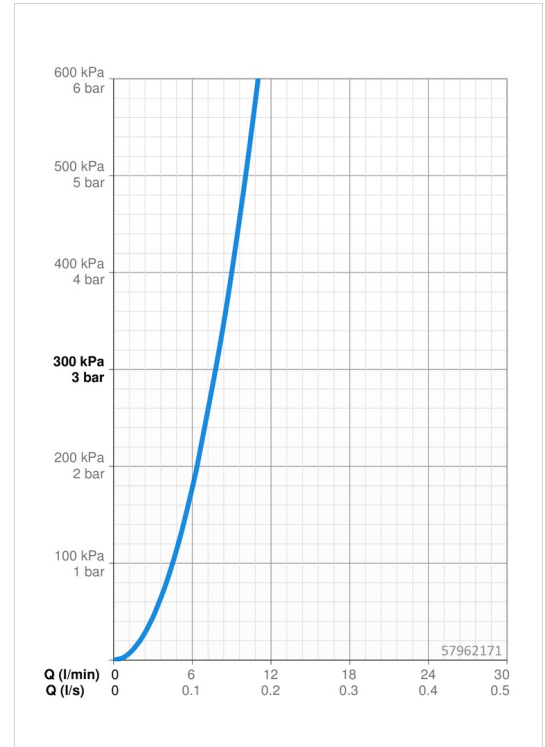

EAN: 4015474179257
static.hansa.com/57962171

- öffentliche & halböffentliche Bereiche
- Einhebelmischer, Fertigmontageset
- Wandmontage für Unterputz-Einbaukörper
- Chrom
- CACHE® Strahlregler, ohne Mundstück direkt in Armaturenauslauf geschraubt, CASCADE® Strahlregler
- Einhandbedienhebel/Griff, Hebel mit W+K-Kennzeichnung, Pinhebel
- Kürzbar, Wasserwege ohne Nickelbeschichtung
- Rosette rund

Technische Daten

Durchflusseigenschaften

Durchfluss bei 3 bar **7.8 l/min**

Technische Eigenschaften

Warmwasserversorgung **max. +80°C**
 Arbeitsdruck **0.5-10 bar**
 Projection **300 mm**
 Sicherungseinrichtung (EN1717) **AA**
 Werkstoff **Messing**

Vorschriften

EN Standard **EN 817**
 Geräuschklasse **I (ISO 3822)**

Zulassungen und Deklarationen

DVGW **DW-6512CS0518**

Ersatzteile

SP57962171

	Name	Art.-Nr.
1	Hebel, 50 mm, d 7 mm	59913097
1.1	Schraube, M5x25, SW 2,5	59913099
1.4	O-Ring, d 3x1.5	59913100
1.5	Abdeckkappe	59913098
2	Abdeckhülse	59912116
7	Rosette, d 75 mm	59913246
7.2	Rosette, d 75 mm	59913240
7.3	O-Ring, 42x2	59913173
8.1	Auslauf, L=225	59913244
8.1	Auslauf, L=300	59913245
8.2	Gewindenippel, G1/2, AF12	59912144
8.3	Luftsprudler, M24x1 A, 8 l/min	59913130
8.4	Schlüssel für Luftsprudler, M24x1	59913134
N.I.	Verlängerungssatz, 20 mm	59913136