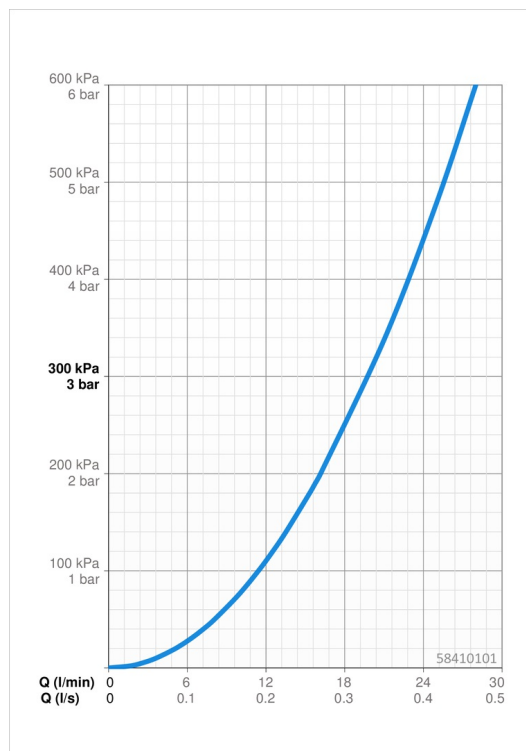

Zulassungen und Deklarationen

ABP **PA-IX 29309/IB**

reddot design award
winner 2009