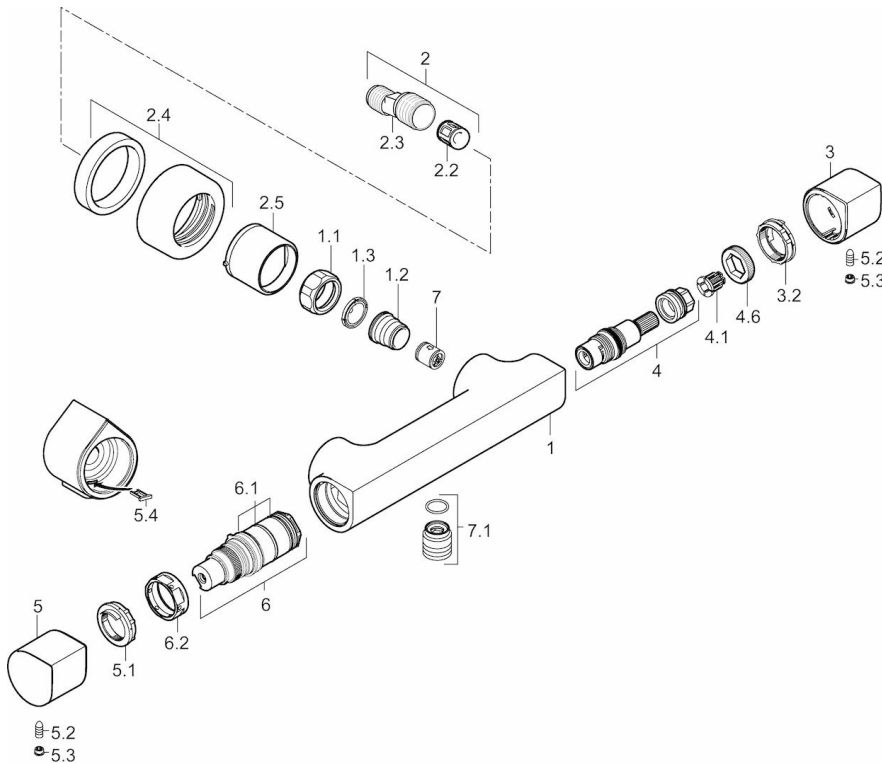

EAN: 4015474169920
static.hansa.com/58410101

- Dusche
- Thermostat
- Wandmontage
- Chrom
- Temperatureinstellgriff, Durchflusseinstellgriff, Eco-Funktion für die Wassermenge
- Heißwassersperre einstellbar (im Lieferumfang enthalten), Sicherheitssperre gegen Verbrühen bei 38°C
- Thermostatkartusche zur Temperaturreglung, Oberteil mit keramischen Dichtscheiben zur Wassermengeeinstellung für einen Abgang, Rückflussverhinderer, Schmutzfilter
- S-Anschlüsse, Abdeckung(en), Schalldämpfer
- Armaturenkörper aus entzinkungsbeständigem Messing (DZR), Thermische Desinfektion nach DVGW W551 ohne erneute Regelteil Einjustierung möglich
- Eigensicher gegen Rückfließen im häuslichen Gebrauch (nach DIN EN 1717)

Vorschriften

EN Standard **EN 1111**
 Geräuschklasse **I (ISO 3822)**

Zulassungen und Deklarationen

ABP **PA-IX 29309/IB**

reddot design award
 winner 2009

Ersatzteile

SP58410101

Name	Art.-Nr.
1.1 Anschlussmutter, G3/4, AF30	59902230
1.2 Anschlussnippel	59911075
1.3 Schutzfilter, G3/4	59911076
2 Exzenter-Anschluss, G3/4xG1/2, DN15	59910254
2.2 Schalldämpfer	59904792
2.4 Rosette	59913105
2.5 Abdeckhülse	59913106
3 Mengen-Einstell-Griff Ausgelaufen	59913390
3.2 Justierring	59913466
4 Oberteil, G1/2	59913470
4.1 Adapter Weiss	59910235
4.6 Ring	59913469
5 Temperatureinstellgriff	59913393
5.1 Temperaturanschlag	59913465
5.2 Schraube, M5x8, SW2.5	59904755
5.3 Blindstopfen	59911840
5.4 Wandhalter	59913464
6 Thermostatkartusche	59913311
6.1 O-Ring, d 26x2	59911081
6.2 Spann-Mutter, M34x1, SW32	59911082
7 Rückflussverhinderer	59905714
7.1 Gewindenippel, G1/2xM18x1	59911384
N.I. Thermostatkartusche, H/C reversed	59913463
N.I. Temperatureinstellgriff, (2010-)	59913778
N.I. Absperrgriff, (2010-)	59913779