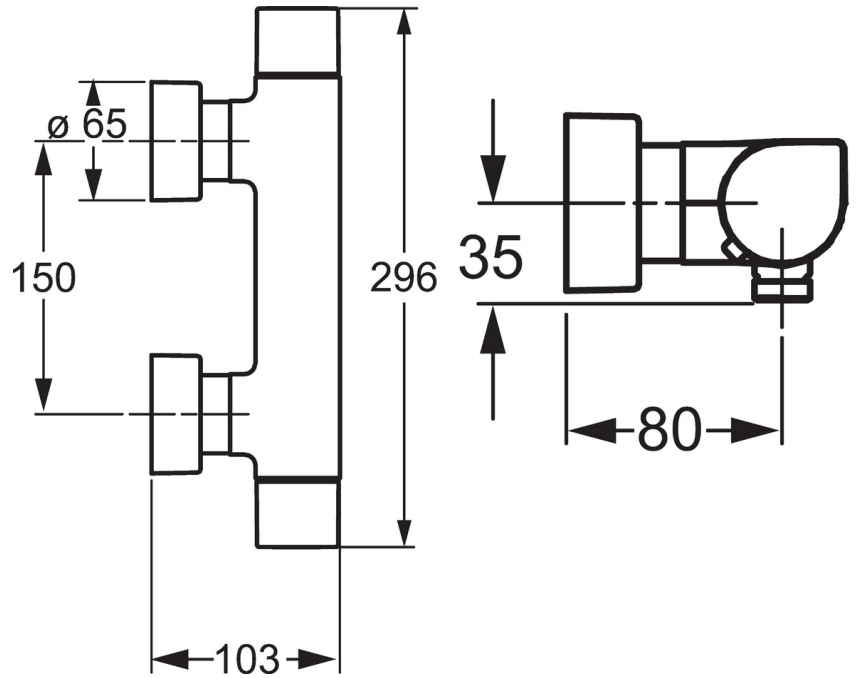

Technische Daten

Durchflusseigenschaften

Durchfluss bei 3 bar **19.8 l/min**

Technische Eigenschaften

DN-Größe (Nennmaß) **DN15**
 Warmwasserversorgung **max. +80°C**
 Arbeitsdruck **1-10 bar**
 Anschlussgröße **G1/2**
 Installationsabstand **cc150 ± 15 mm**
 Sicherungseinrichtung (EN1717) **EB**
 Werkstoff **Messing**

Vorschriften

EN Standard **EN 1111**
 Geräuschklasse **I (ISO 3822)**

Zulassungen und Deklarationen

ABP **PA-IX 29309/IB**

reddot design award
 winner 2009

Ersatzteile

SP58410101

Name	Art.-Nr.
1.1 Anschlussmutter, G3/4, AF30	59902230
1.2 Anschlussnippel	59911075
1.3 Schutzfilter, G3/4	59911076
2 Exzenter-Anschluss, G3/4xG1/2, DN15	59910254
2.2 Schalldämpfer	59904792
2.4 Rosette	59913105
2.5 Abdeckhülse	59913106
3 Mengen-Einstell-Griff Ausgelaufen	59913390
3.2 Justierring	59913466
4 Oberteil, G1/2	59913470
4.1 Adapter Weiss	59910235
4.6 Ring	59913469
5 Temperatureinstellgriff	59913393
5.1 Temperaturanschlag	59913465
5.2 Schraube, M5x8, SW2.5	59904755
5.3 Blindstopfen	59911840
5.4 Wandhalter	59913464
6 Thermostatkartusche	59913311
6.1 O-Ring, d 26x2	59911081
6.2 Spann-Mutter, M34x1, SW32	59911082
7 Rückflussverhinderer	59905714
7.1 Gewindenippel, G1/2xM18x1	59911384
N.I. Thermostatkartusche, H/C reversed	59913463
N.I. Temperatureinstellgriff, (2010-)	59913778
N.I. Absperrgriff, (2010-)	59913779