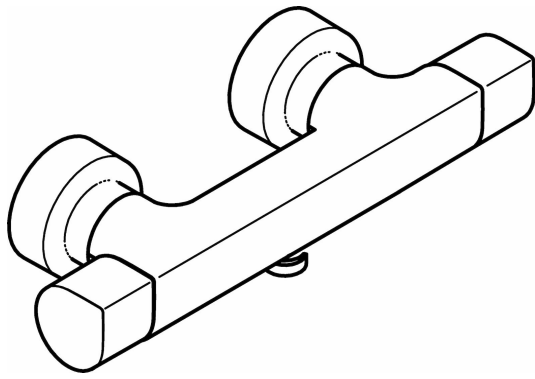

EAN: 4015474169920
static.hansa.com/58410101

- Dusche
- Thermostat
- Wandmontage
- Chrom
- Temperatureinstellgriff, Durchflusseinstellgriff, Eco-Funktion für die Wassermenge
- Heißwassersperre einstellbar (im Lieferumfang enthalten), Sicherheitssperre gegen Verbrühen bei 38°C
- Thermostatkartusche zur Temperaturreglung, Oberteil mit keramischen Dichtscheiben zur Wassermengeeinstellung für einen Abgang, Rückflussverhinderer, Schmutzfilter
- S-Anschlüsse, Abdeckung(en), Schalldämpfer
- Armaturenkörper aus entzinkungsbeständigem Messing (DZR), Thermische Desinfektion nach DVGW W551 ohne erneute Regelteil Einjustierung möglich
- Eigensicher gegen Rückfließen im häuslichen Gebrauch (nach DIN EN 1717)

Vorschriften

EN Standard **EN 1111**
 Geräuschklasse **I (ISO 3822)**

Zulassungen und Deklarationen

ABP **PA-IX 29309/IB**

reddot design award
 winner 2009

Ersatzteile

SP58410101

Name	Art.-Nr.
1.1 Anschlussmutter, G3/4, AF30	59902230
1.2 Anschlussnippel	59911075
1.3 Schutzfilter, G3/4	59911076
2 Exzenter-Anschluss, G3/4xG1/2, DN15	59910254
2.2 Schalldämpfer	59904792
2.4 Rosette	59913105
2.5 Abdeckhülse	59913106
3 Mengen-Einstell-Griff Ausgelaufen	59913390
3.2 Justierring	59913466
4 Oberteil, G1/2	59913470
4.1 Adapter Weiss	59910235
4.6 Ring	59913469
5 Temperatureinstellgriff	59913393
5.1 Temperaturanschlag	59913465
5.2 Schraube, M5x8, SW2.5	59904755
5.3 Blindstopfen	59911840
5.4 Wandhalter	59913464
6 Thermostatkartusche	59913311
6.1 O-Ring, d 26x2	59911081
6.2 Spann-Mutter, M34x1, SW32	59911082
7 Rückflussverhinderer	59905714
7.1 Gewindenippel, G1/2xM18x1	59911384
N.I. Thermostatkartusche, H/C reversed	59913463
N.I. Temperatureinstellgriff, (2010-)	59913778
N.I. Absperrgriff, (2010-)	59913779