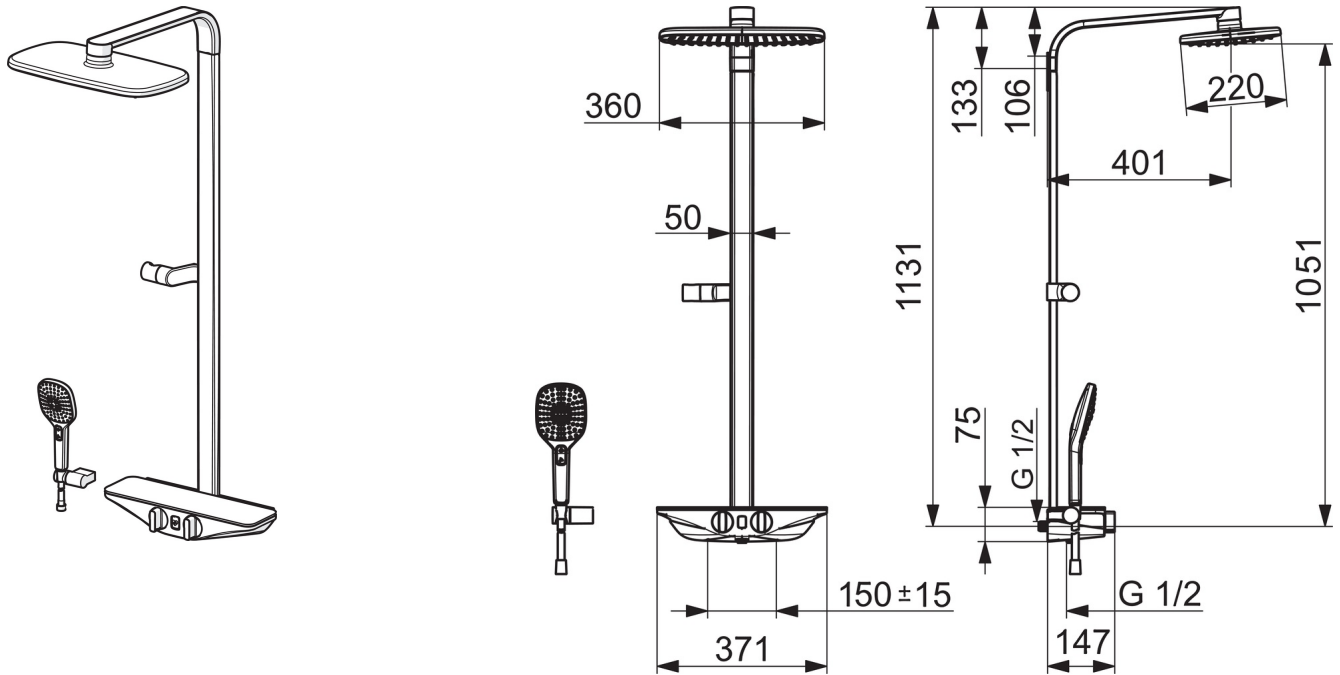

EAN: 4057304007859
static.hansa.com/5865017284

- Dusche
- Thermostat, Bluetooth® fähig, Batteriebetrieb
- Wandmontage
- Chrom/Grau
- Temperatureinstellgriff, Durchflusseinstellgriff
- Drehumsteller, druckunabhängig, Integrierter Umsteller mit Absperrung
- Handbrause, Brausehalter, Brauseschlauch (1750 mm), Kopfbrause, Schwenkbares Kugelgelenk
- Pulsierend - Starker Wasserstrahl zur Massage oder Körperbehandlung, Intensiv - Belebender Wasserstrahl, Sensitiv - Sanfter Wasserstrahl
- Sicherheitssperre gegen Verbrühen bei 38°C, THERMO COOL: Mehr Sicherheit durch minimales Erwärmen des Armaturengehäuses
- Thermostatkartusche zur Temperaturregung, Rückflussverhinderer
- Magnetventil, Kontrolleinheit, Signalleuchten, Batterie-Leer-Anzeige
- Kugelkopf-S-Anschlüsse
- Sicherheitsglas, Softwaresettings per CONNECT App änderbar
- Eigensicher gegen Rückfließen im häuslichen Gebrauch (nach DIN EN 1717)
- 3-strahlig

Technische Daten

Durchflusseigenschaften

Durchfluss bei 3 bar	12.0 l/min
Druckverlust bei einem Durchfluss von 0,2 l/s	2.1 bar

Technische Eigenschaften

DN-Größe (Nennmaß)	DN15
Warmwasserversorgung	max. +70°C
Arbeitsdruck	1-10 bar
Anschlussgröße	G1/2
Installationsabstand	CC150± 15 mm
Projection	401 mm
Sicherungseinrichtung (EN1717)	EB
Werkstoff	Messing

Zulassungen und Deklarationen

UN38.3	UN38-3 Energizer L91
--------	-----------------------------

Focus Open 2017
Special Mention

Ersatzteile

SP5865017284

	Name	Art.-Nr.
01	Temperatureinstellgriff	59914596
02	Thermostatkartusche, 3,4	59914114
03	Schmutzfilter Rückflussverhinderer	59913696
03	Schmutzfilter Rückflussverhinderer, (9/2018-)	59914727
04	Deckplatte Grau	59914605
05	Batterie, 1,5 V AA Lithium	59914136
06	Kontrolleinheit, 6 V /Wellfit/Bluetooth	59914630
07	O-Ring, 25.07x2.62	59911479
08	Membrane für Magnetventil	1006500V
08	Stützring Membrane Ausgelaufen	59914090
09	Magnetventil	59914091
10	Umsteller/Kartusche	59914183
11	Durchflussbegrenzer	59914631
12	Absperrgriff	59914599
N.I.	Verbinder, G1/2	59911491