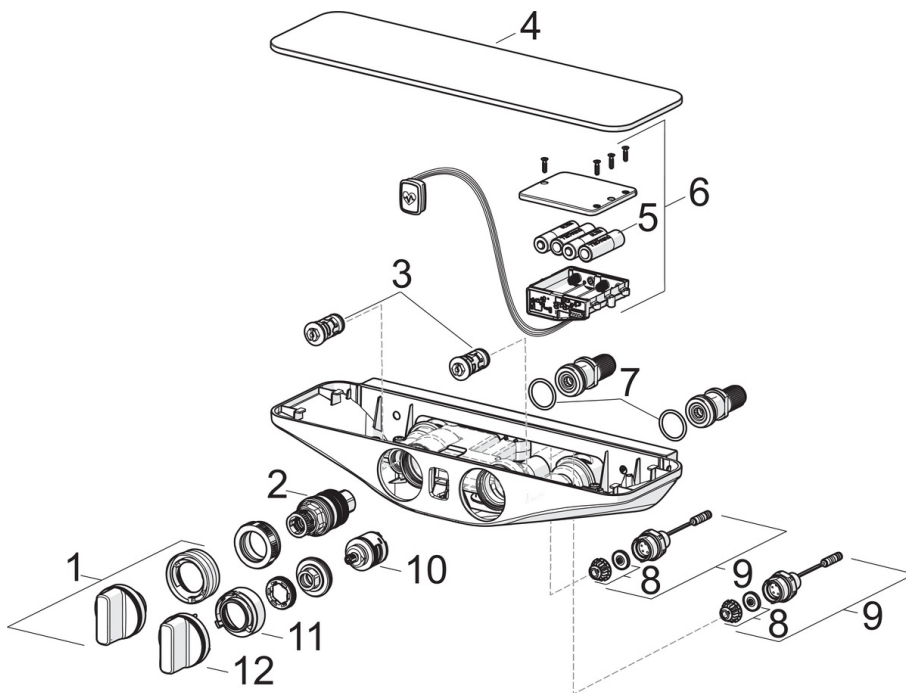

EAN: 4057304007859
static.hansa.com/5865017284

- Dusche
- Thermostat, Bluetooth® fähig, Batteriebetrieb
- Wandmontage
- Chrom/Grau
- Temperatureinstellgriff, Durchflusseinstellgriff
- Drehumsteller, druckunabhängig, Integrierter Umsteller mit Absperrung
- Handbrause, Brausehalter, Brauseschlauch (1750 mm), Kopfbrause, Schwenkbares Kugelgelenk
- Pulsierend - Starker Wasserstrahl zur Massage oder Körperbehandlung, Intensiv - Belebender Wasserstrahl, Sensitiv - Sanfter Wasserstrahl
- Sicherheitssperre gegen Verbrühen bei 38°C, THERMO COOL: Mehr Sicherheit durch minimales Erwärmen des Armaturengehäuses
- Thermostatkartusche zur Temperaturregung, Rückflussverhinderer
- Magnetventil, Kontrolleinheit, Signalleuchten, Batterie-Leer-Anzeige
- Kugelkopf-S-Anschlüsse
- Sicherheitsglas, Softwaresettings per CONNECT App änderbar
- Eigensicher gegen Rückfließen im häuslichen Gebrauch (nach DIN EN 1717)
- 3-strahlig

Technische Daten

Durchflusseigenschaften

Durchfluss bei 3 bar	12.0 l/min
Druckverlust bei einem Durchfluss von 0,2 l/s	2.1 bar

Technische Eigenschaften

DN-Größe (Nennmaß)	DN15
Warmwasserversorgung	max. +70°C
Arbeitsdruck	1-10 bar
Anschlussgröße	G1/2
Installationsabstand	CC150± 15 mm
Projection	401 mm
Sicherungseinrichtung (EN1717)	EB
Werkstoff	Messing

Zulassungen und Deklarationen

UN38.3	UN38-3 Energizer L91
--------	-----------------------------

Focus Open 2017
Special Mention

Ersatzteile

SP5865017284

	Name	Art.-Nr.
01	Temperatureinstellgriff	59914596
02	Thermostatkartusche, 3,4	59914114
03	Schmutzfilter Rückflussverhinderer	59913696
03	Schmutzfilter Rückflussverhinderer, (9/2018-)	59914727
04	Deckplatte Grau	59914605
05	Batterie, 1,5 V AA Lithium	59914136
06	Kontrolleinheit, 6 V /Wellfit/Bluetooth	59914630
07	O-Ring, 25.07x2.62	59911479
08	Membrane für Magnetventil	1006500V
08	Stützring Membrane Ausgelaufen	59914090
09	Magnetventil	59914091
10	Umsteller/Kartusche	59914183
11	Durchflussbegrenzer	59914631
12	Absperrgriff	59914599
N.I.	Verbinder, G1/2	59911491