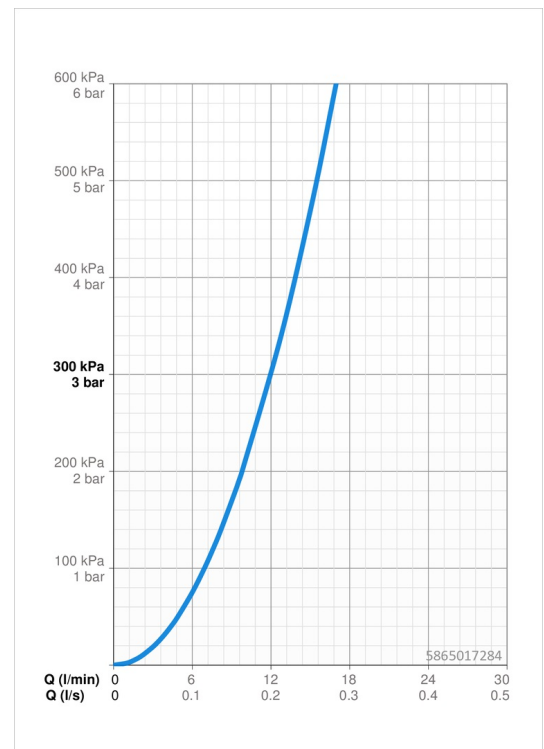

Zulassungen und Deklarationen

UN38.3	UN38-3 Energizer L91

Focus Open 2017
Special Mention