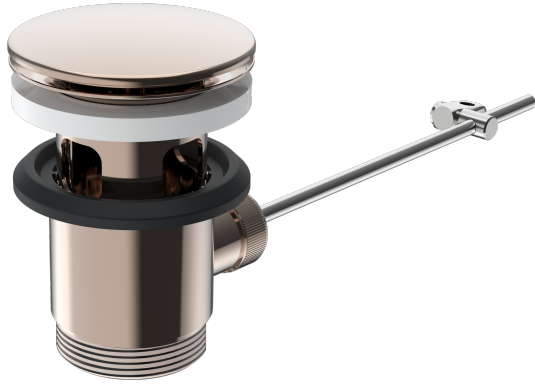

EAN: 4057304012815
static.hansa.com/59914681

- Waschtisch
- Zubehör
- Roségold

Technische Daten