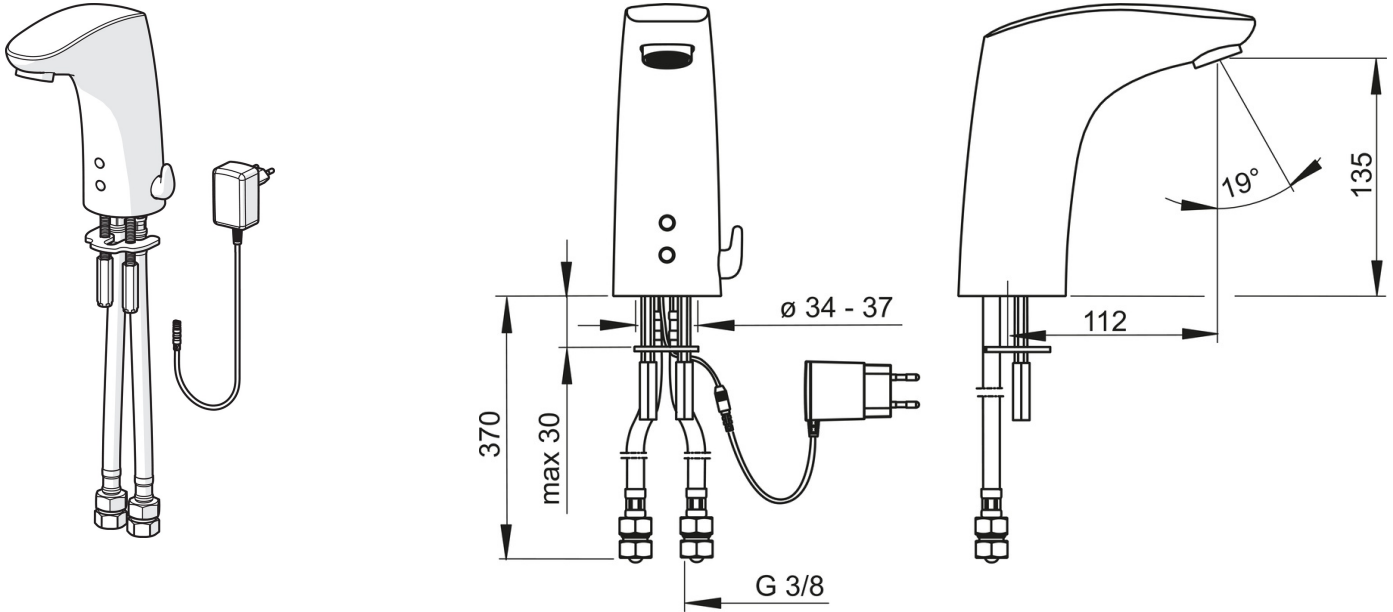

Ersatzteile