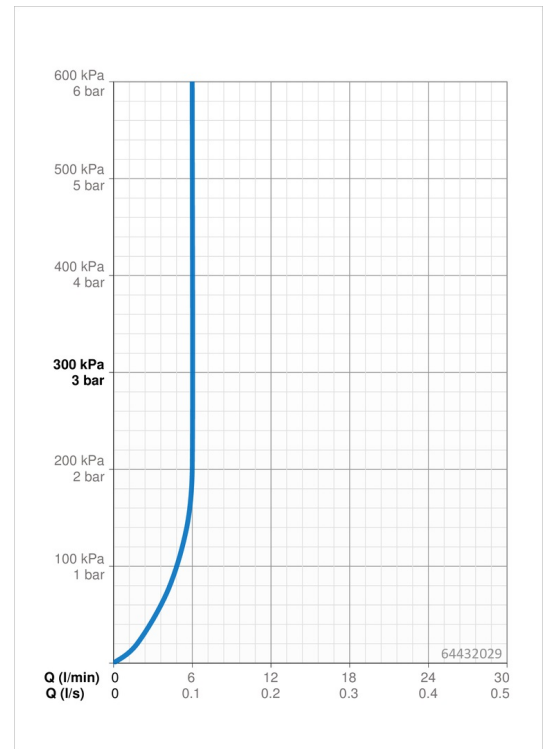

EAN: 4057304016004
static.hansa.com/64432029

- Waschtisch
- öffentliche & halböffentliche Bereiche
- Berührungslos, Steckernetzteil, Bluetooth® fähig
- Standmontage
- Chrom
- Feststehender Auslauf, gegossen
- Diebstahlsicher, CASCADE® Strahlregler
- Temperatureinstellgriff
- Heißwassersperre einstellbar (im Lieferumfang enthalten)
- Mischventil zur manuellen Temperatureinstellung, Rückflussverhinderer, Schmutzfilter
- PSD-Sensor mit Autofocus, Magnetventil, Inklusive Netzteil
- Anschluss über flexible Druckschläuche
- Softwaresettings per CONNECT App änderbar, Umbaubar für Kalt- oder Mischwasseranschluss
- Ohne Ablaufgarnitur, Ohne Zugstangenbohrung

Technische Daten

Durchflusseigenschaften

Durchfluss bei 3 bar (mit Durchflussregler)	6.0 l/min
Druckverlust bei einem Durchfluss von 0,1 l/s	2 bar

Technische Eigenschaften

DN-Größe (Nennmaß)	DN15
Warmwasserversorgung	max. +70°C
Arbeitsdruck	1-10 bar
Anschlussgröße	G3/8
Projection	112 mm
Sicherungseinrichtung (EN1717)	AA
Werkstoff	Messing

Software-Einstellungen

Nachlaufzeit	3 s (1-20 s)
Hygienespülung	off (off/1-120 h)
Dauer Hygienespülung	30 s (1-1800 s)
Max. Fließdauer	2 min (1 - 1800 s)

Elektronische Eigenschaften

Elektrischer Anschluss	230 / 9 V
Bluetooth version	4.x

Vorschriften

EU Directive	C € 2014/53/EU , 2011/65/EU
EN Standard	EN 15091
Schutzklasse	IP 55 / transformer IP 20