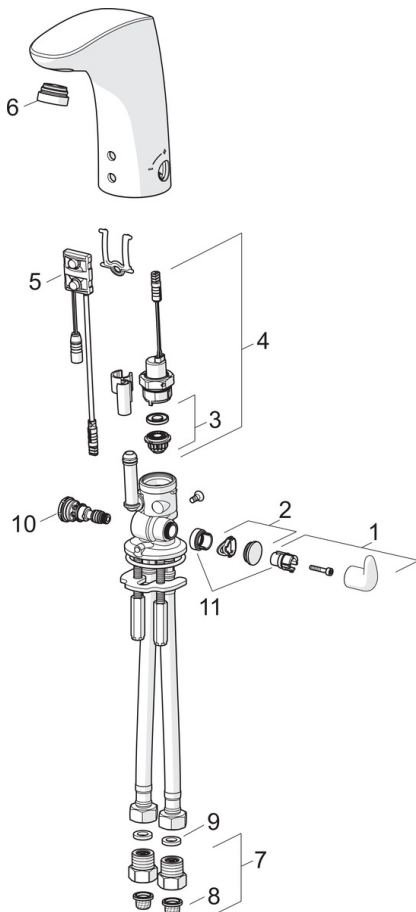

SP64432009

Name	Art.-Nr.	
01	Temperaturregelung Griffgehäuse	59914100
02	Abdeckstopfen	59914104
03	Membrane für Magnetventil	1006500V
03	Stützring Membrane Ausgelaufen	59914090
04	Magnetventil	59914091
05	Sensor, 6/9/12 V Bluetooth	59914567
06	Luftsprudler und Schlüssel, M24x1, 6 l/min	59914105
07	Stopfen Rückschlagventil	59914086
08	Schmutzfangsiebe	59914085
09	Dichtung, 8x14.3x2	59914087
10	Temperatureinstellsatz	59914089
11	Begrenzer	59914106
N.I.	Filterdichtung	1007900V