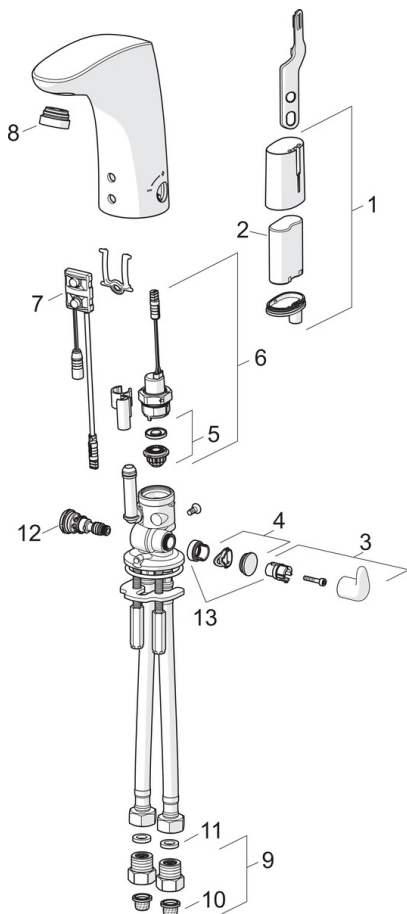

SP64432219

Name	Art.-Nr.
01 Batteriegehäuse inkl. Batterie	59914154
02 Batterie, 2CR5 6 V	59911670
03 Temperaturregelung Griffgehäuse	59914100
04 Abdeckstopfen	59914104
05 Membrane für Magnetventil	1006500V
05 Stützring Membrane Ausgelaufen	59914090
06 Magnetventil	59914091
07 Sensor, 6/9/12 V Bluetooth	59914567
08 Luftsprudler und Schlüssel, M24x1, 6 l/min	59914105
09 Stopfen Rückschlagventil	59914086
10 Schmutzfangsiebe	59914085
11 Dichtung, 8x14.3x2	59914087
12 Temperatureinstellsatz	59914089
13 Begrenzer	59914106