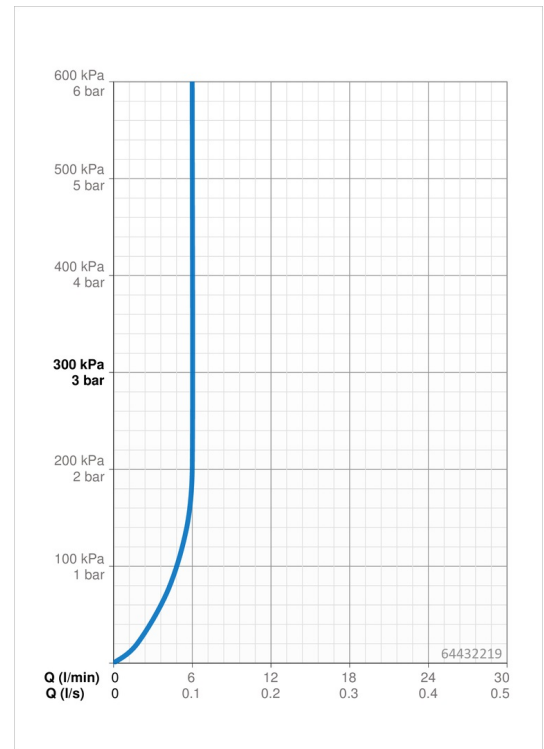

Zulassungen und Deklarationen

UN38.3	UN38-3 Maxell 2CR5