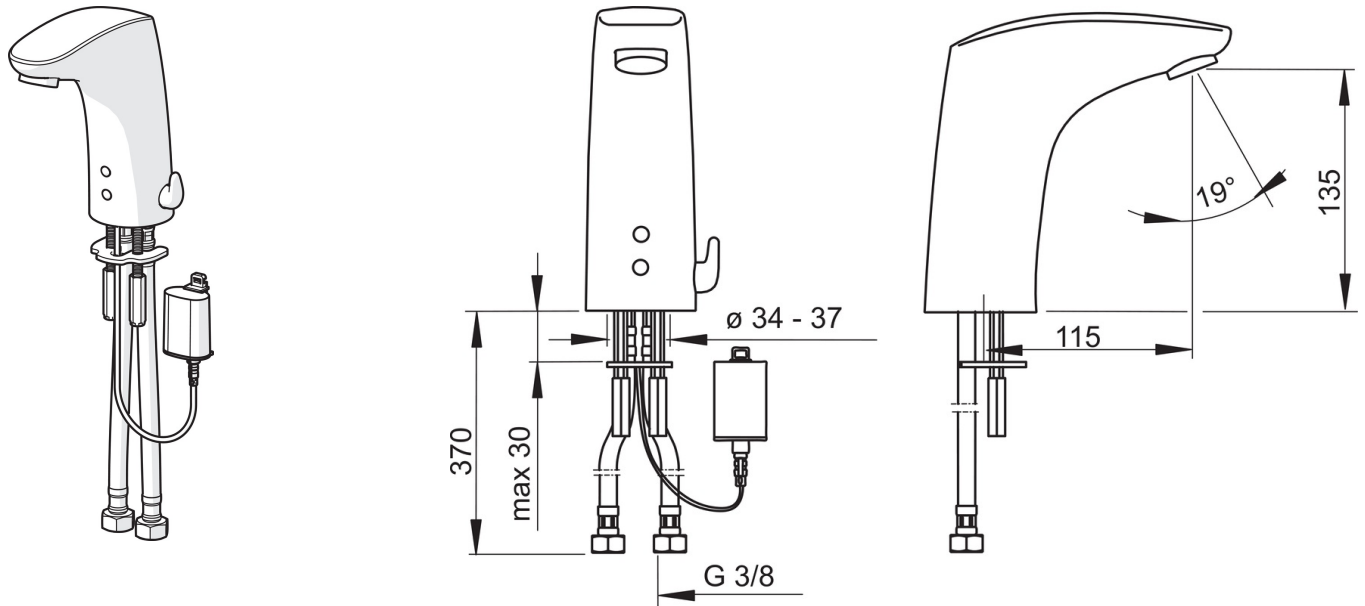

Ersatzteile