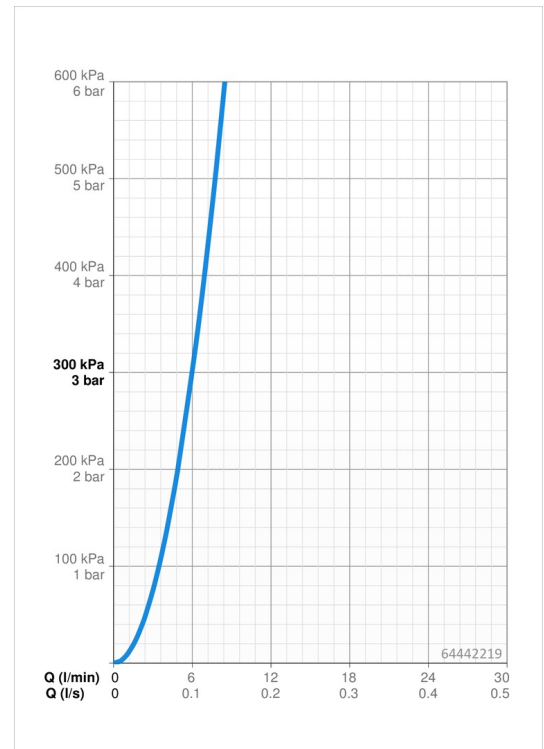

Zulassungen und Deklarationen

UN38.3 **UN38-3 Maxell 2CR5**