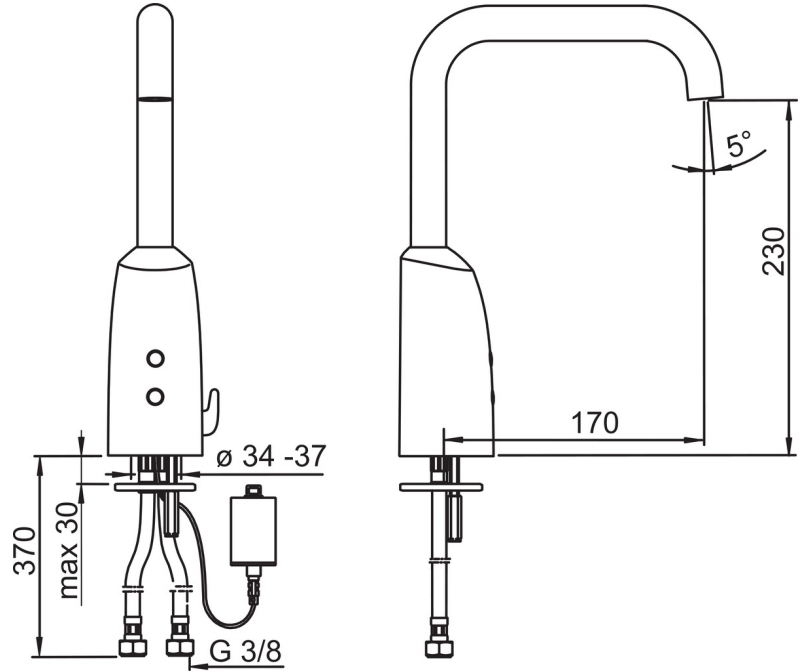

Technische Daten

Durchflusseigenschaften

Durchfluss bei 3 bar **6.0 l/min**

Technische Eigenschaften

DN-Größe (Nennmaß) **DN15**
 Warmwasserversorgung **max. +70°C**
 Arbeitsdruck **1-10 bar**
 Anschlussgröße **G3/8**
 Projection **170 mm**
 Sicherungseinrichtung (EN1717) **AA**
 Werkstoff **Messing**

Software-Einstellungen

Nachlaufzeit **3 s (1-20 s)**
 Hygienespülung **off (off/1-120 h)**
 Dauer Hygienespülung **30 s (1-1800 s)**
 Max. Fließdauer **2 min (1 - 1800 s)**

Elektronische Eigenschaften

Batterie **Lithium 2CR5 6 V**
 Bluetooth version **4.x**

Vorschriften

EU Directive **C E 2014/53/EU, 2011/65/EU**
 EN Standard **EN 15091**
 Schutzklasse **IP 55**

Zulassungen und Deklarationen

UN38.3 **UN38-3 Maxell 2CR5**

Ersatzteile

SP64442210

	Name	Art.-Nr.
01	Batteriegehäuse inkl. Batterie, 2CR5 6 V	59914088
02	Batterie, 2CR5 6 V	59911670
03	Temperaturregelung Griffgehäuse	59914100
04	Membrane für Magnetventil	1006500V
04	Stützring Membrane Ausgelaufen	59914090
05	Magnetventil	59914091
06	Sensor, 6/9/12 V Bluetooth	1005063V
06	Sensor, 6 V Ausgelaufen	59914101
07	Luftsprudler und Schlüssel, M18.5x1 Z	59914102
08	Schmutzfangsiebe	59914085
09	Stopfen Rückschlagventil	59914086
10	Auslauf, L=181	59914103
11	Temperatureinstellsatz	59914089
12	Dichtung, 8x14,3x2	59914087
N.I.	Begrenzer	59914106