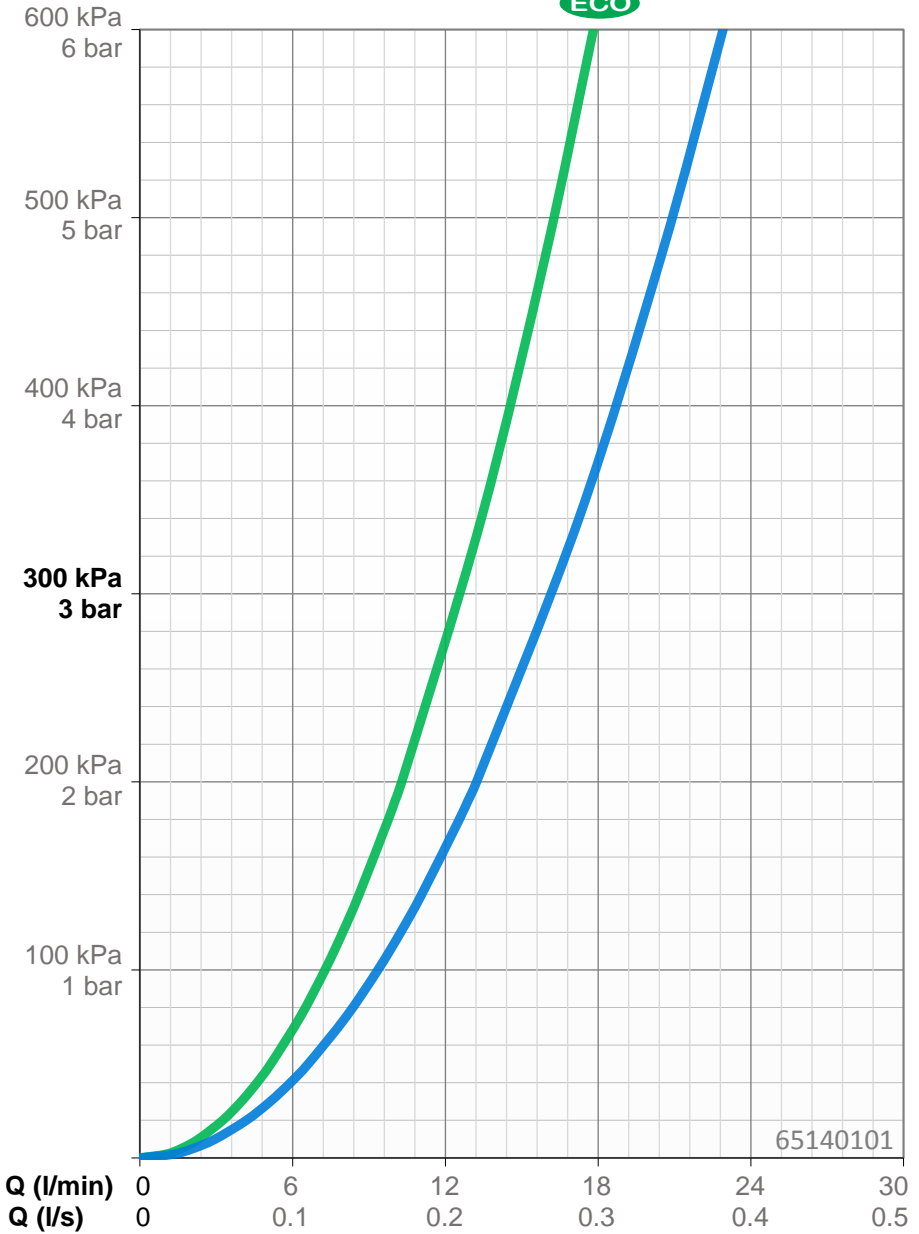

ECO

65140101