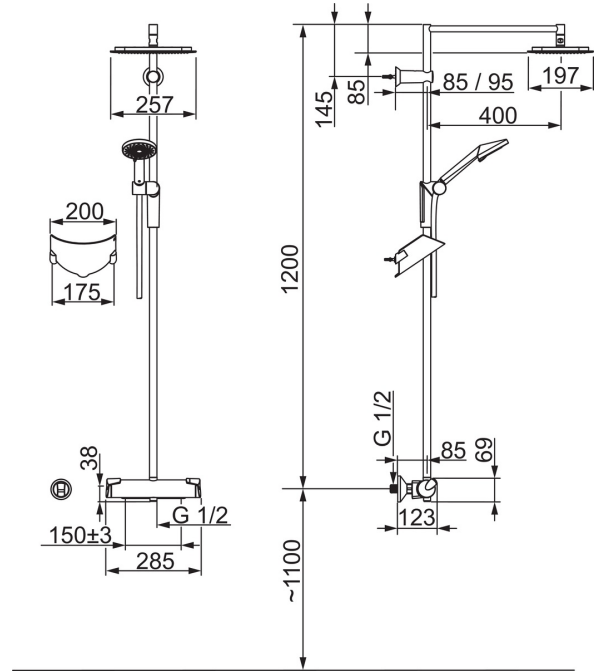

Ersatzteile

SP6515910133

	Name	Art.-Nr.
01	Umsteller/Kartusche	59914116
02	Schmutzfilter, G3/4	59911076
03	Thermostatkartusche, 3.4	59914114
04	Gegenmutter, M36x1.5, SW38	59914319