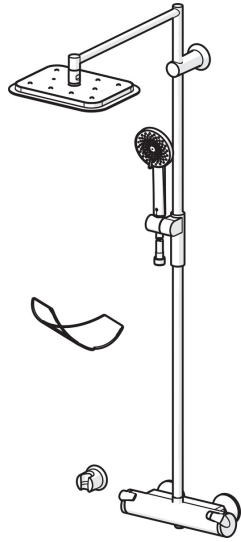

Ersatzteile

SP6515910133

	Name	Art.-Nr.
01	Umsteller/Kartusche	59914116
02	Schmutzfilter, G3/4	59911076
03	Thermostatkartusche, 3.4	59914114
04	Gegenmutter, M36x1.5, SW38	59914319