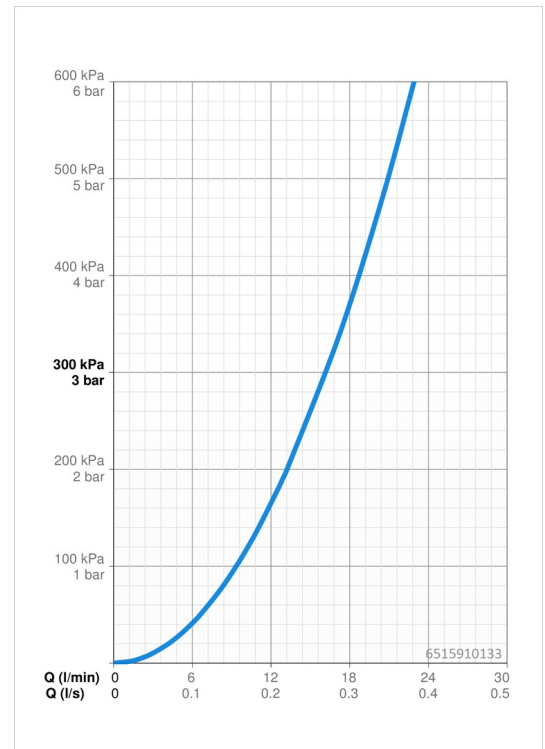

Vorschriften

EN Standard	EN 1111, EN 1112, EN 1113