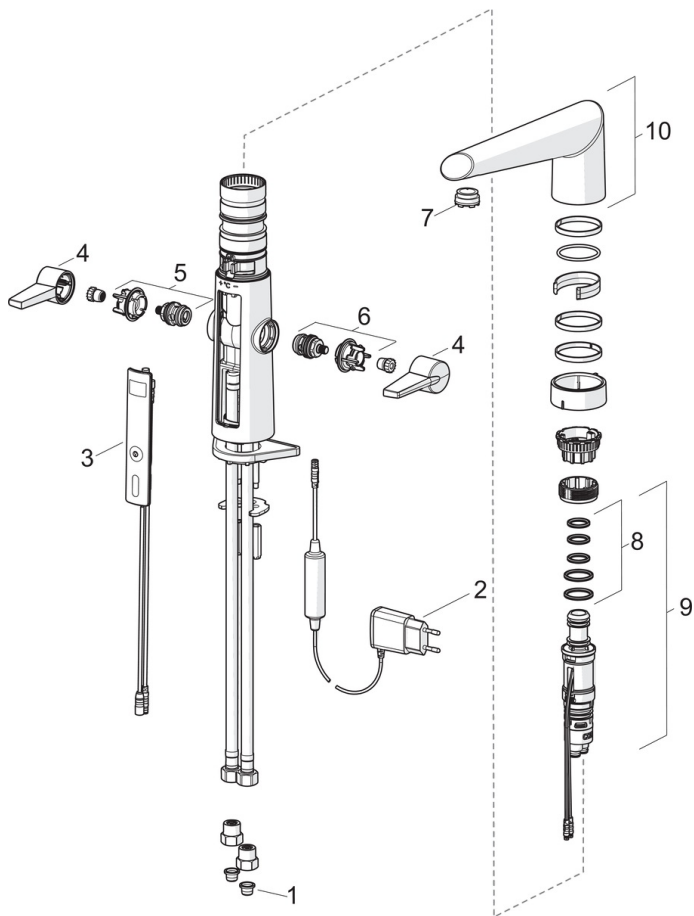

Ersatzteile

SP65232213

Name	Art.-Nr.
01 Schmutzfangsiebe	59914085
02 Netzteil	59914138
03 Benutzeroberfläche	59914139
04 Hebel	59914140
05 Oberteil Warmwasser	59914141
06 Oberteil Kaltwasser	59914142
07 Luftsprudler und Schlüssel, M24x1 STD CC S	59914143
08 Dichtungskit	59914144
09 Temperatureinstellsatz	59914145
10 Auslauf	59914620
N.I. Montagering für Luftsprudler	59914339