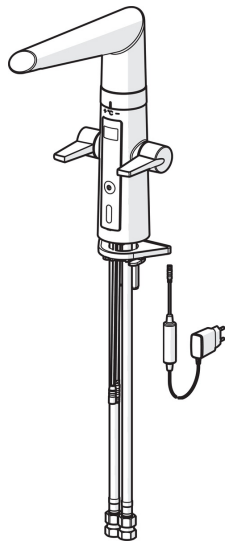

Ersatzteile

SP65232213

Name	Art.-Nr.
01 Schmutzfangsiebe	59914085
02 Netzteil	59914138
03 Benutzeroberfläche	59914139
04 Hebel	59914140
05 Oberteil Warmwasser	59914141
06 Oberteil Kaltwasser	59914142
07 Luftsprudler und Schlüssel, M24x1 STD CC S	59914143
08 Dichtungskit	59914144
09 Temperatureinstellsatz	59914145
10 Auslauf	59914620
N.I. Montagering für Luftsprudler	59914339