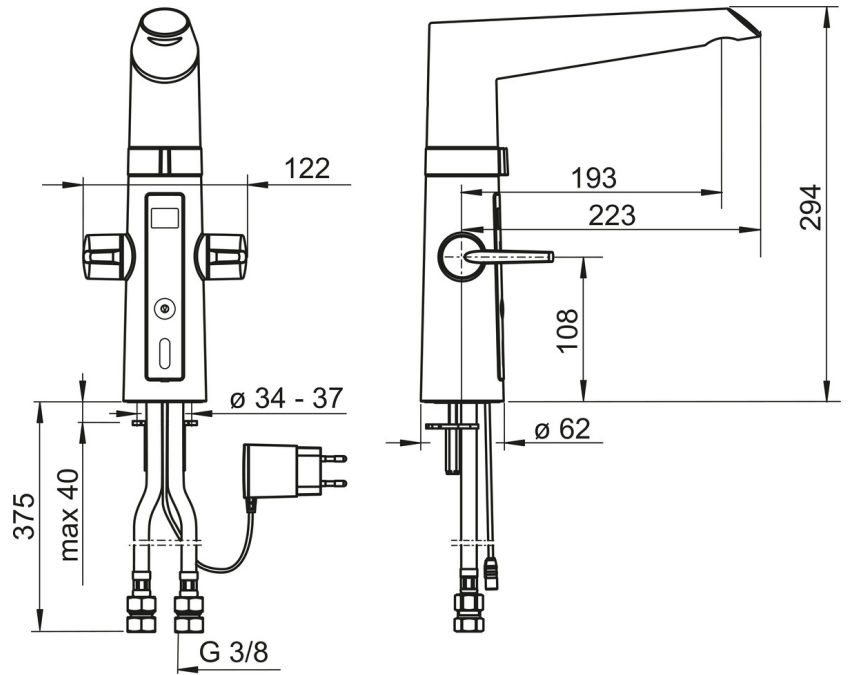

Ersatzteile

SP65232213

Name	Art.-Nr.
01 Schmutzfangsiebe	59914085
02 Netzteil	59914138
03 Benutzeroberfläche	59914139
04 Hebel	59914140
05 Oberteil Warmwasser	59914141
06 Oberteil Kaltwasser	59914142
07 Luftsprudler und Schlüssel, M24x1 STD CC S	59914143
08 Dichtungskit	59914144
09 Temperatureinstellsatz	59914145
10 Auslauf	59914620
N.I. Montagering für Luftsprudler	59914339