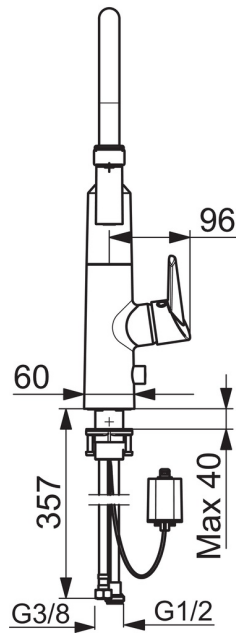

EAN: 4057304004605
static.hansa.com/65292203

- Küche
- Einhebelmischer, Seitenbedient, Batteriebetrieb, Spülmaschinenventil
- Standmontage
- Chrom
- Schwenkbarer Auslauf
- Geräteabsperrentil, elektronisch
- Easy-Grip Bedienhebel, Einhandbedienhebel/Griff, Hebel mit W+K-Kennzeichnung
- Druckumsteller, Automatische Rückstellung
- Normal – Gleichmäßiger und weicher Wasserstrahl, Intensiv – Belebender Wasserstrahl
- Ausziehbrause
- Heißwassersperre einstellbar (im Lieferumfang enthalten), Temperaturbegrenzer
- Schmutzfilter, Mischventil zur manuellen Temperatureinstellung, Ø 4.0 Steuerpatrone mit keramischen Dichtscheiben zur Wassermengen- und Temperatureinstellung
- Magnetventil, Signalleuchten, Batterie-Leer-Anzeige
- Anschluss über flexible Druckschläuche
- Messing in Trinkwasserkontakt enthält weniger als 0,3% Blei, Wasserwege ohne Nickelbeschichtung
- 2-strahlig

Technische Daten

Durchflusseigenschaften

Durchfluss bei 3 bar **12.0 l/min**

Technische Eigenschaften

DN-Größe (Nennmaß) **DN15**
 Warmwasserversorgung **max. +70°C**
 Arbeitsdruck **1-10 bar**
 Anschlussgröße **G3/8**
 Projection **200 mm**
 Sicherungseinrichtung (EN1717) **EB**
 Werkstoff **Messing/Verbundwerkstoff**

Zulassungen und Deklarationen

UN38.3 **UN38-3 Maxell 2CR5**

Ersatzteile

SP65292203

Name	Art.-Nr.
01 Auslauf hoch	59914582
02 Luftsprudler	59914583
03 Kopfbrause ohne Brausearm	59914584
04 Kartusche, 4.0 Classic	59914129
05 Gegenmutter, M42x1,5, SW 38	59914128
06 Abdeckkappe Ausgelaufen	59914127
07 Hebel	59914124
08 Dekorkappe	59914513
09 Schraubenset, M4x10	59914586
10 Befestigungssatz	59913371
11 Magnetventil	59914587
12 Abdeckkappe	59914588
13 Batterie, 2CR5 6 V	59911670
14 Batteriegehäuse inkl. Batterie, 2CR5 6 V	59914088
15 Befestigungsteil	59914615
16 Dichtungskit	59914144