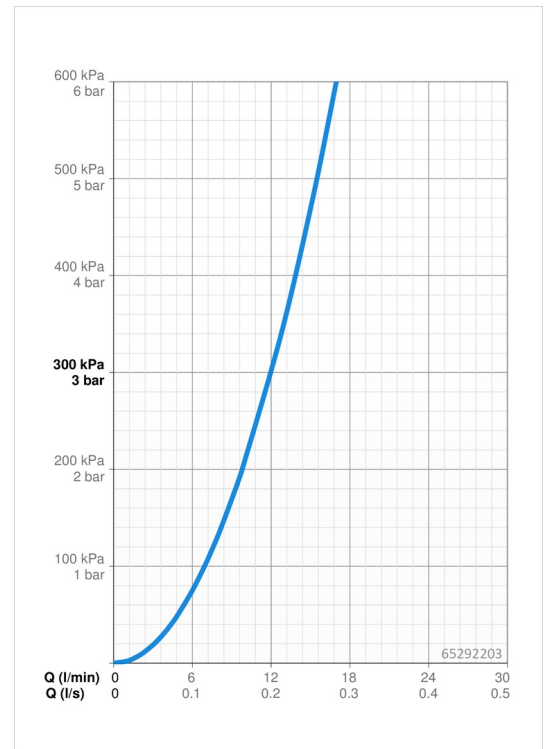

Zulassungen und Deklarationen

UN38.3 **UN38-3 Maxell 2CR5**