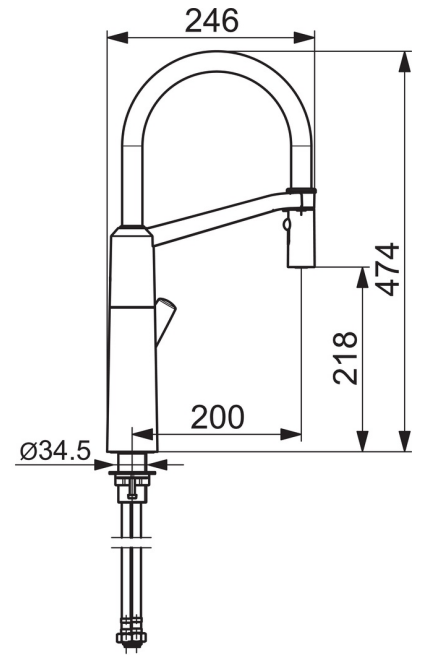

Technische Daten

Durchflusseigenschaften

Durchfluss bei 3 bar **12.0 l/min**

Technische Eigenschaften

DN-Größe (Nennmaß) **DN15**
 Warmwasserversorgung **max. +70°C**
 Arbeitsdruck **1-10 bar**
 Anschlussgröße **G3/8**
 Projection **200 mm**
 Sicherungseinrichtung (EN1717) **EB**
 Werkstoff **Messing/Verbundwerkstoff**

Software-Einstellungen

Spülmaschinenventil Öffnungszeit **4 h / 12 h**

Elektronische Eigenschaften

Batterie **Lithium 2CR5 6 V**

Vorschriften

EU Directive **C € 2014/30/EU , 2011/65/EU**
 EN Standard **EN 15091 , EN 817**
 Schutzklasse **IP 55**

Zulassungen und Deklarationen

UN38.3 **UN38-3 Maxell 2CR5**

Ersatzteile

SP65292203

Name	Art.-Nr.
01 Auslauf hoch	59914582
02 Luftsprudler	59914583
03 Kopfbrause ohne Brausearm	59914584
04 Kartusche, 4.0 Classic	59914129
05 Gegenmutter, M42x1,5, SW 38	59914128
06 Abdeckkappe Ausgelaufen	59914127
07 Hebel	59914124
08 Dekorkappe	59914513
09 Schraubenset, M4x10	59914586
10 Befestigungssatz	59913371
11 Magnetventil	59914587
12 Abdeckkappe	59914588
13 Batterie, 2CR5 6 V	59911670
14 Batteriegehäuse inkl. Batterie, 2CR5 6 V	59914088
15 Befestigungsteil	59914615
16 Dichtungskit	59914144