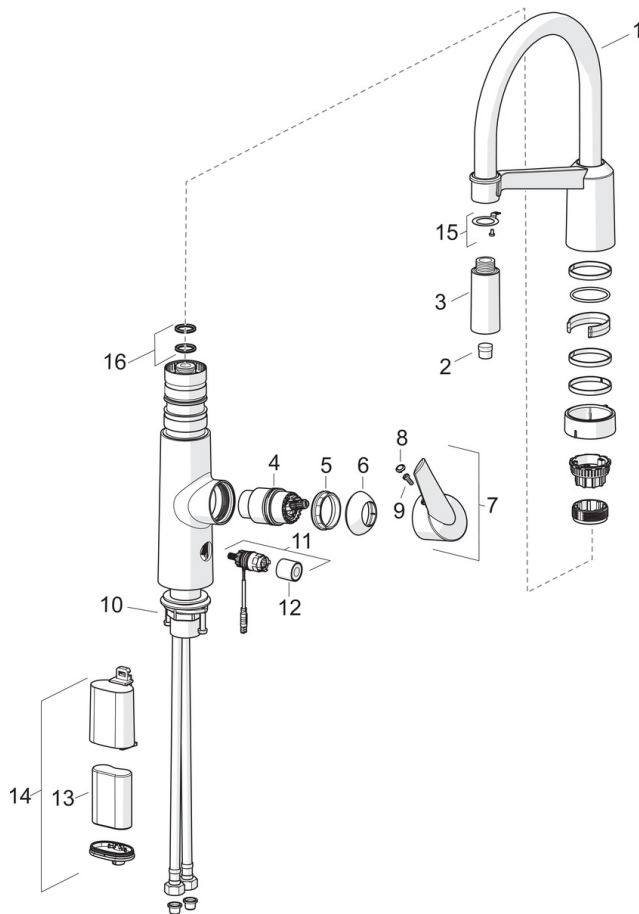

Technische Daten

Durchflusseigenschaften

Durchfluss bei 3 bar **12.0 l/min**

Technische Eigenschaften

DN-Größe (Nennmaß) **DN15**
 Warmwasserversorgung **max. +70°C**
 Arbeitsdruck **1-10 bar**
 Anschlussgröße **G3/8**
 Projection **200 mm**
 Sicherungseinrichtung (EN1717) **EB**
 Werkstoff **Messing/Verbundwerkstoff**

Software-Einstellungen

Spülmaschinenventil Öffnungszeit **4 h / 12 h**

Elektronische Eigenschaften

Batterie **Lithium 2CR5 6 V**

Vorschriften

EU Directive **C € 2014/30/EU , 2011/65/EU**
 EN Standard **EN 15091 , EN 817**
 Schutzklasse **IP 55**

Zulassungen und Deklarationen

UN38.3 **UN38-3 Maxell 2CR5**

Ersatzteile

SP65292203

Name	Art.-Nr.
01 Auslauf hoch	59914582
02 Luftsprudler	59914583
03 Kopfbrause ohne Brausearm	59914584
04 Kartusche, 4.0 Classic	59914129
05 Gegenmutter, M42x1,5, SW 38	59914128
06 Abdeckkappe Ausgelaufen	59914127
07 Hebel	59914124
08 Dekorkappe	59914513
09 Schraubenset, M4x10	59914586
10 Befestigungssatz	59913371
11 Magnetventil	59914587
12 Abdeckkappe	59914588
13 Batterie, 2CR5 6 V	59911670
14 Batteriegehäuse inkl. Batterie, 2CR5 6 V	59914088
15 Befestigungsteil	59914615
16 Dichtungskit	59914144