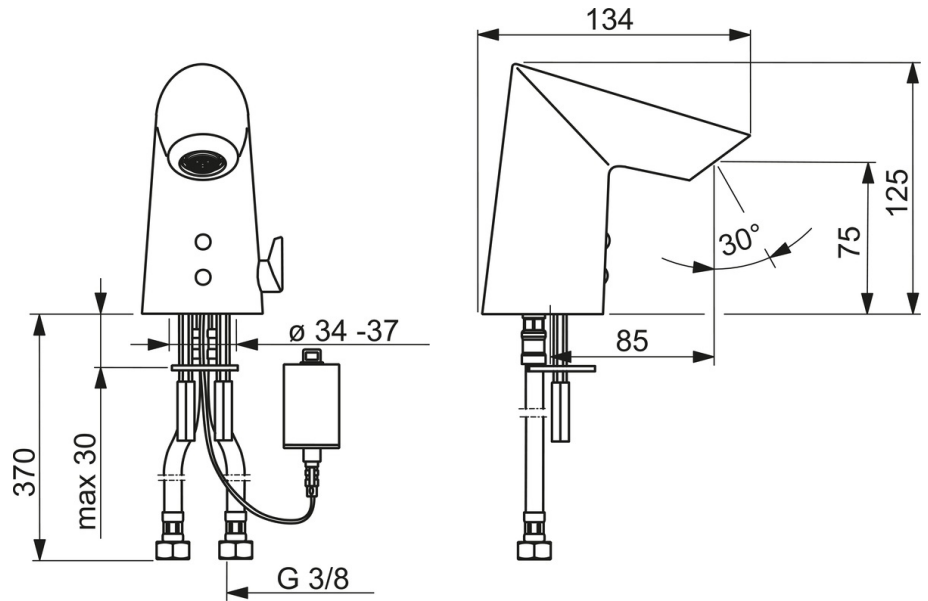

Ersatzteile

SP65412210

	Name	Art.-Nr.
01	Schmutzfangsiebe	59914085
02	Stopfen Rückschlagventil	59914086
03	Dichtung, 8x14.3x2	59914087
04	Batterie, 2CR5 6 V	59911670
05	Batteriegehäuse inkl. Batterie, 2CR5 6 V	59914088
06	Temperatureinstellsatz	59914089
07	Membrane für Magnetventil	1006500V
07	Stützring Membrane Ausgelaufen	59914090
08	Magnetventil	59914091
09	Temperatureinstellgriff	59914092
10	Abdeckstopfen	1010087V
11	Sensor, 6 V Ausgelaufen	59914093
11	Sensor, 6/9/12 V Bluetooth	59914567
12	Luftsprudler, M21.5x1, 5 l/min	59914094
13	Anschlußschlauch, L=375, G3/8-M10x1	59914095
14	Auslauf	59914589
N.I.	Begrenzer	59914106