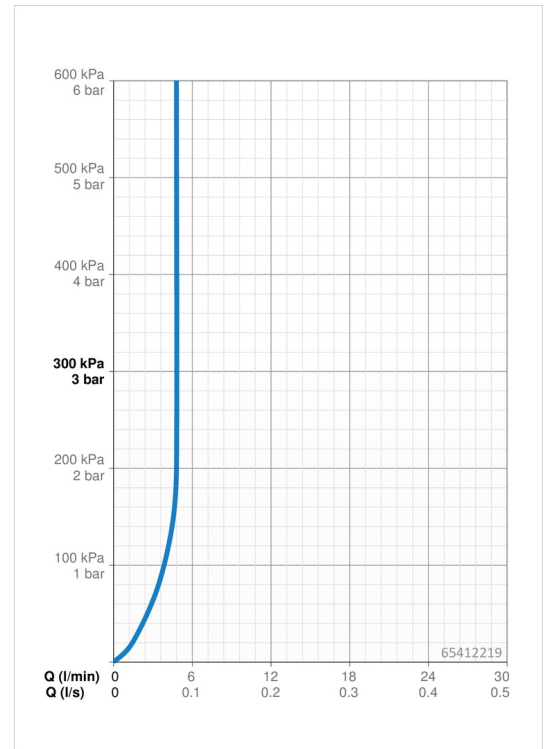

Zulassungen und Deklarationen

UN38.3 **UN38-3 Maxell 2CR5**