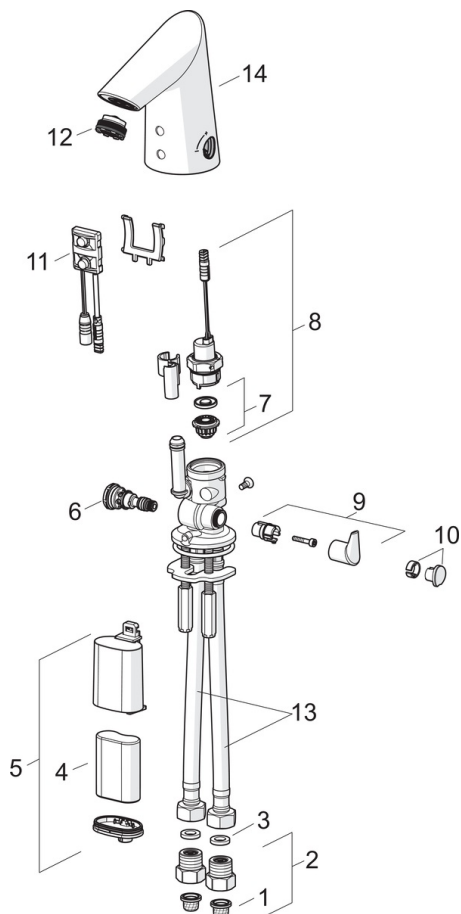

EAN: 4057304014147
static.hansa.com/65412219

- Waschtisch
- öffentliche & halböffentliche Bereiche
- Berührungslos, Bluetooth® fähig, Batteriebetrieb
- Standmontage
- Chrom
- Feststehender Auslauf
- CACHÉ® Strahlregler, ohne Mundstück direkt in den Armaturenauslauf geschraubt
- Temperatureinstellgriff
- Heißwassersperre einstellbar (im Lieferumfang enthalten)
- Mischventil zur manuellen Temperatureinstellung, Rückflussverhinderer, Schmutzfilter
- PSD-Sensor mit Autofocus, Magnetventil, Batterie-Leer-Anzeige
- Anschluss über flexible Druckschläuche
- Softwaresettings per CONNECT App änderbar
- Ohne Ablaufgarnitur, Ohne Zugstangenbohrung
- Armatur ist GGT geprüft Benutzertest GUT

Technische Daten

Durchflusseigenschaften

Durchfluss bei 3 bar (mit Durchflussregler) **4.8 l/min**

Technische Eigenschaften

DN-Größe (Nennmaß) **DN15**
 Warmwasserversorgung **max. +70°C**
 Arbeitsdruck **0.5-10 bar**
 Anschlussgröße **G3/8**
 Projection **85 mm**
 Sicherungseinrichtung (EN1717) **AA**
 Werkstoff **Messing/Verbundwerkstoff**

Vorschriften

EU Directive **C € 2014/53/EU, 2011/65/EU**
 EN Standard **EN 15091**
 Geräuschklasse **I (ISO 3822)**
 Schutzklasse **IP 55**

Zulassungen und Deklarationen

UN38.3 **UN38-3 Maxell 2CR5**

Ersatzteile

SP65412210

	Name	Art.-Nr.
01	Schmutzfangsiebe	59914085
02	Stopfen Rückschlagventil	59914086
03	Dichtung, 8x14.3x2	59914087
04	Batterie, 2CR5 6 V	59911670
05	Batteriegehäuse inkl. Batterie, 2CR5 6 V	59914088
06	Temperatureinstellsatz	59914089
07	Membrane für Magnetventil	1006500V
07	Stützring Membrane Ausgelaufen	59914090
08	Magnetventil	59914091
09	Temperatureinstellgriff	59914092
10	Abdeckstopfen	1010087V
11	Sensor, 6 V Ausgelaufen	59914093
11	Sensor, 6/9/12 V Bluetooth	59914567
12	Luftsprudler, M21.5x1, 5 l/min	59914094
13	Anschlußschlauch, L=375, G3/8-M10x1	59914095
14	Auslauf	59914589
N.I.	Begrenzer	59914106