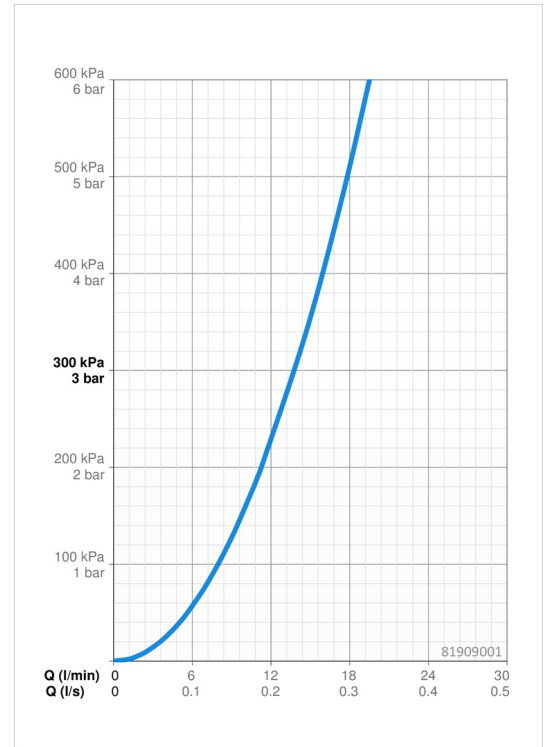

Technische Daten

Durchflusseigenschaften

Durchfluss bei 3 bar **13.8 l/min**

Technische Eigenschaften

Warmwasserversorgung **max. +70°C**
Arbeitsdruck **1-10 bar**
Sicherungseinrichtung (EN1717) **EB**
Werkstoff **Messing**

Software-Einstellungen

Nachlaufzeit **3 s (1/2/3/4/5/6/7/8/9/10 s)**
Hygienespülung **off (off/6/12/18/24/30/36/48/60/72 h)**
Dauer Hygienespülung **30 s (30/60/90/120/180/240/300/360/480/600 s)**
Max. Fließdauer **60 s (10/30/60/90/120/150/180/210/240/300 s)**

Elektronische Eigenschaften

Batterie **AA 1.5 V Lithium x 2**

Vorschriften

EU Directive **C E 2014/30/EU, 2011/65/EU**
EN Standard **EN 1111, EN 15091**
Geräuschklasse **I (ISO 3822)**
Schutzklasse **IP 55**

Zulassungen und Deklarationen

ABP **PA-IX 29283/IBB**
UN38.3 **UN38-3 Energizer L91**