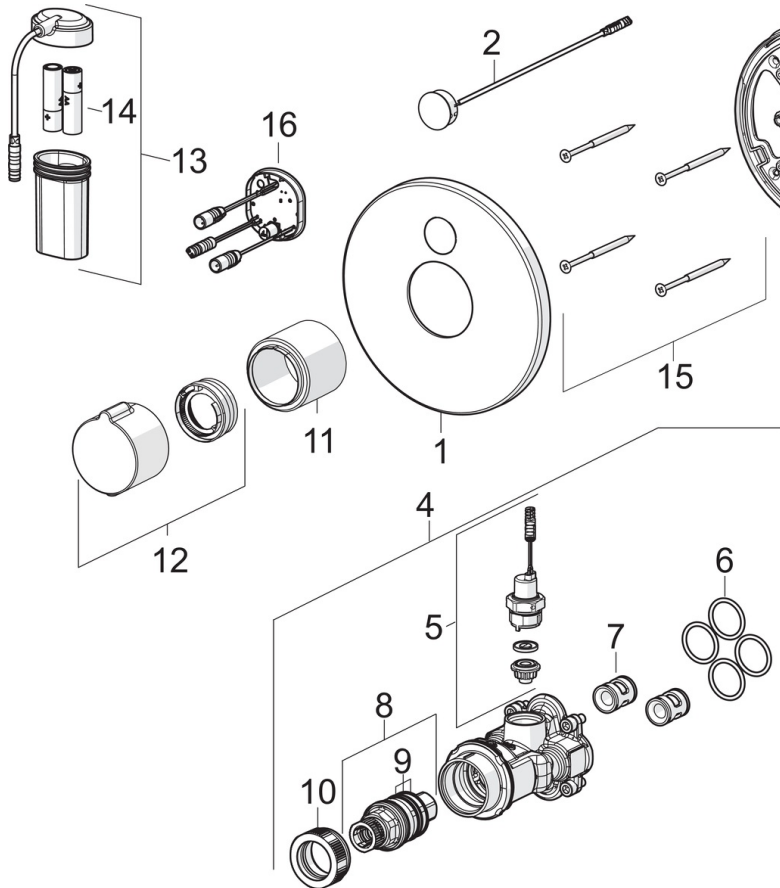

EAN: 4057304004865
static.hansa.com/81909001

- öffentliche & halböffentliche Bereiche, Gesundheit & Pflege
- Fertigmontageset, Thermostat, Berührungslos, Batteriebetrieb
- Wandmontage für Unterputz-Einbaukörper
- Chrom
- Temperatureinstellgriff
- Temperaturbegrenzer, Sicherheitssperre gegen Verbrühen bei 38°C
- Thermostatkartusche zur Temperaturreglung, Rückflussverhinderer
- PSD-Sensor mit Autofocus, Magnetventil, Kontrolleinheit, Signalleuchten, Batterie-Leer-Anzeige
- Softwareeinstellungen per Magnetschlüssel veränderbar
- Rosette rund, BLUECLICK: zur einfachen, schraubenlosen Rosettenbefestigung

Zulassungen und Deklarationen

ABP **PA-IX 29283/IBB**
 UN38.3 **UN38-3 Energizer L91**

Ersatzteile

SP81909001

	Name	Art.-Nr.
01	Deckplatte, d 170 mm	59914556
02	Sensor	59914559
03	Befestigungsteil	59914296
04	Funktionseinheit	59914558
05	Magnetventil komplett, 3 V	59914125
06	O-Ring, 23.47x2.62	59914304
07	Rückflussverhinderer	59905714
08	Thermostatkartusche, 3,4	59914114
09	O-Ringsatz	59914113
10	Gegenmutter, M36x1.5, SW38	59914319
11	Abdeckhülse	59914294
12	Temperatureinstellgriff	59914320
13	Batteriegehäuse inkl. Batterie	59914122
14	Batterie, 1,5 V AA Lithium	59914136
15	Schraube, M4.5x80	59912890
16	Kontrolleinheit, 3 V	59914552