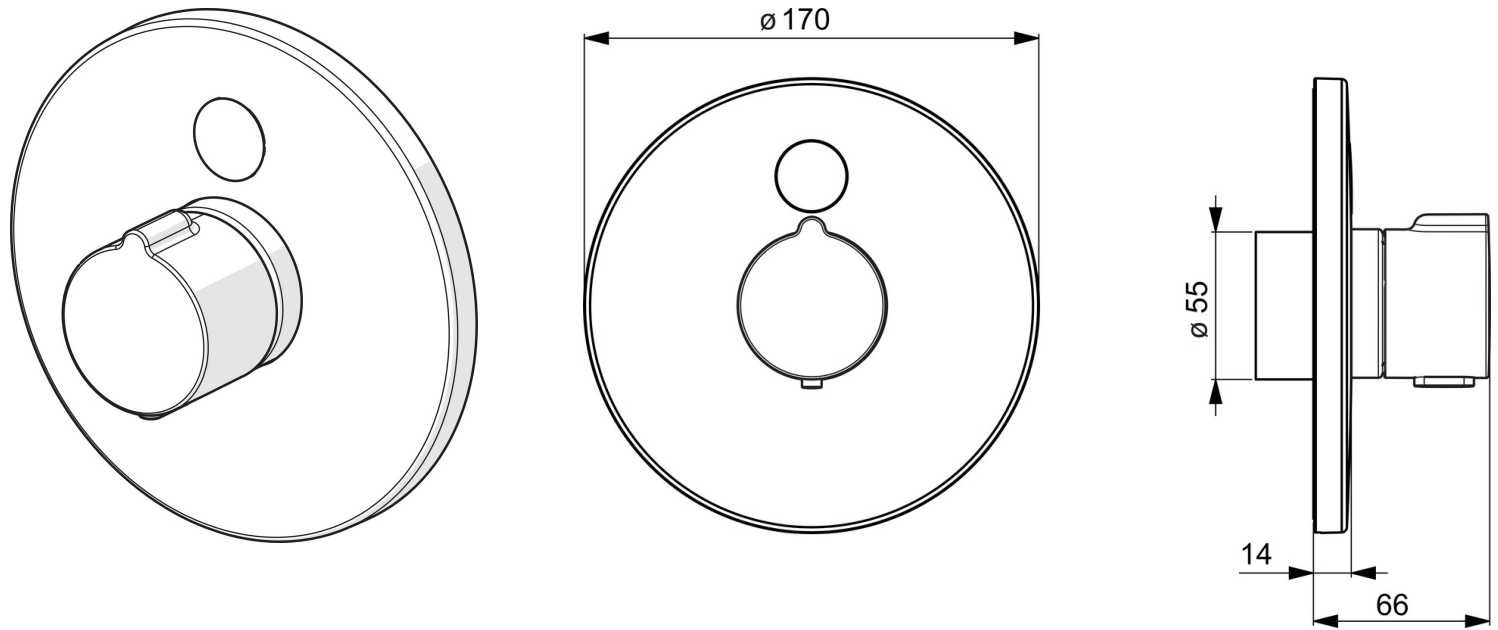

Zulassungen und Deklarationen

ABP **PA-IX 29283/IBB**
 UN38.3 **UN38-3 Energizer L91**

Ersatzteile

SP81909001

	Name	Art.-Nr.
01	Deckplatte, d 170 mm	59914556
02	Sensor	59914559
03	Befestigungsteil	59914296
04	Funktionseinheit	59914558
05	Magnetventil komplett, 3 V	59914125
06	O-Ring, 23.47x2.62	59914304
07	Rückflussverhinderer	59905714
08	Thermostatkartusche, 3,4	59914114
09	O-Ringsatz	59914113
10	Gegenmutter, M36x1.5, SW38	59914319
11	Abdeckhülse	59914294
12	Temperatureinstellgriff	59914320
13	Batteriegehäuse inkl. Batterie	59914122
14	Batterie, 1,5 V AA Lithium	59914136
15	Schraube, M4.5x80	59912890
16	Kontrolleinheit, 3 V	59914552