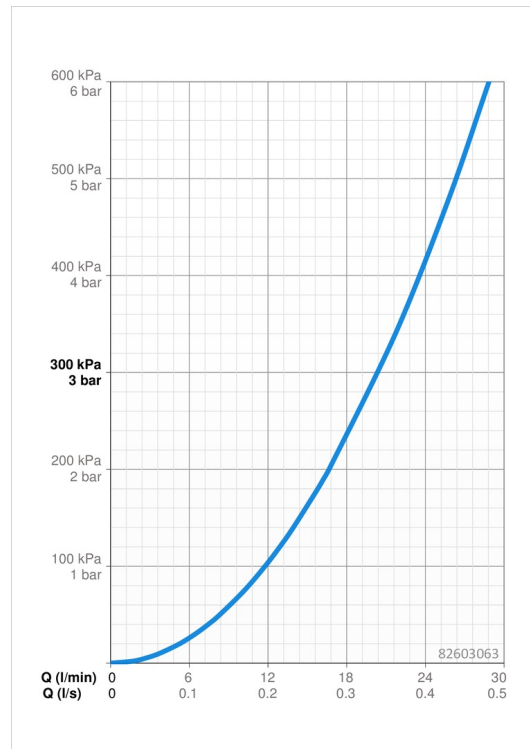

EAN: 4057304017377
static.hansa.com/82603063

- Wanne & Dusche
- Fertigmontageset, Einhebelmischer
- Wandmontage für Unterputz-Einbaukörper
- Chrom
- Einhandbedienhebel/Griff, Hebel mit W+K-Kennzeichnung
- Drehumsteller, druckunabhängig
- Temperaturbegrenzer, Heißwassersperre einstellbar (im Lieferumfang enthalten)
- $\varnothing$ 4.0 Steuerpatrone mit keramischen Dichtscheiben zur Wassermengen- und Temperatureinstellung, mit Sicherungseinrichtung
- Armaturenkörper aus entzinkungsbeständigem Messing (DZR)
- Rosettentträger, Rosette rund, BLUECLICK: zur einfachen, schraubenlosen Rosettenbefestigung, BLUETUNE: Ausrichtung nach Einbau +/- 3,5°, Befestigung der Funktionseinheit mit Schrauben, Funktionseinheit

Technische Daten

Durchflusseigenschaften

Durchfluss bei 3 bar **20.4/20.4 l/min**

Technische Eigenschaften

Warmwasserversorgung **max. +80°C**
Arbeitsdruck **0.5-10 bar**
Werkstoff **Messing**

Vorschriften

EN Standard **EN 817**
Geräuschklasse **I (ISO 3822)**