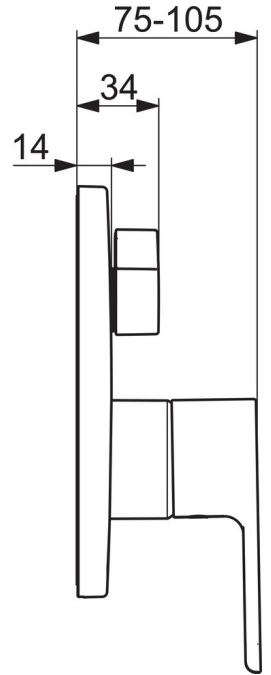

Ersatzteile

SP82603063

Name

Art.-Nr.