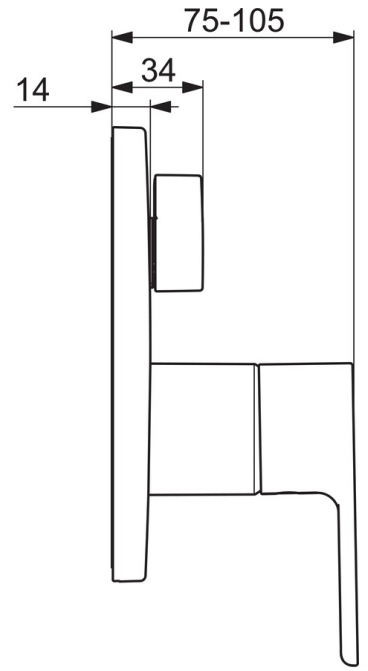

Ersatzteile

SP82609063

Name

Art.-Nr.