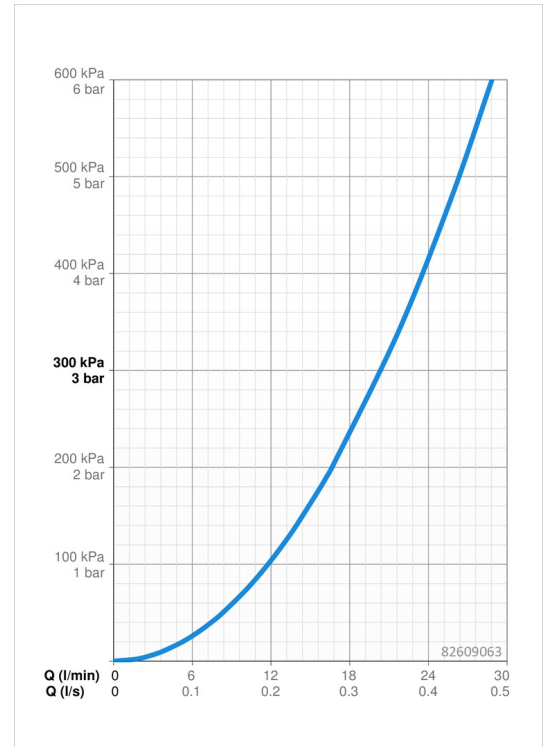

EAN: 4057304017353
static.hansa.com/82609063

- Wanne & Dusche
- Fertigmontageset, Einhebelmischer
- Wandmontage für Unterputz-Einbaukörper
- Chrom
- Einhandbedienhebel/Griff, Hebel mit W+K-Kennzeichnung
- Drehumsteller, druckunabhängig
- Temperaturbegrenzer, Heißwassersperre einstellbar (im Lieferumfang enthalten)
- $\varnothing$ 4.0 Steuerpatrone mit keramischen Dichtscheiben zur Wassermengen- und Temperatureinstellung
- Armaturenkörper aus entzinkungsbeständigem Messing (DZR)
- Rosettentträger, Rosette rund, BLUECLICK: zur einfachen, schraubenlosen Rosettenbefestigung, BLUETUNE: Ausrichtung nach Einbau +/- 3,5°, Befestigung der Funktionseinheit mit Schrauben, Funktionseinheit

Technische Daten

Durchflusseigenschaften

Durchfluss bei 3 bar **20.4/20.4 l/min**

Technische Eigenschaften

Warmwasserversorgung **max. +80°C**
Arbeitsdruck **0.5-10 bar**
Werkstoff **Messing**

Vorschriften

EN Standard **EN 817**
Geräuschklasse **I (ISO 3822)**