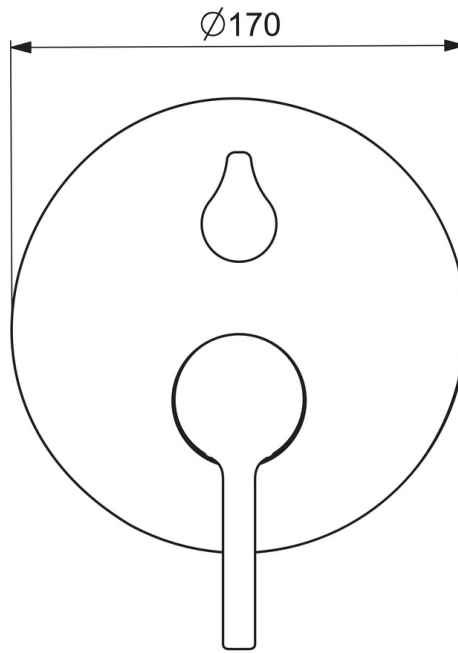

Ersatzteile

SP82609063

Name

Art.-Nr.