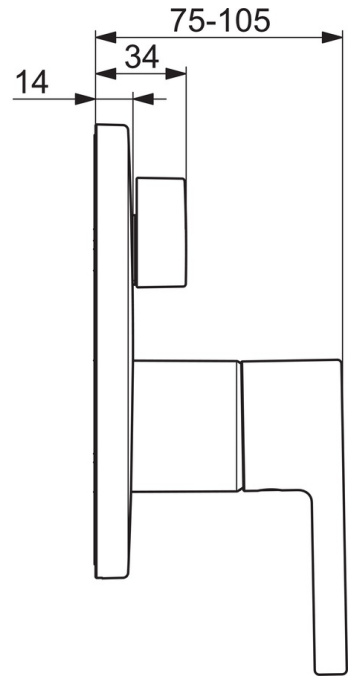

Ersatzteile

SP82609063

Name

Art.-Nr.