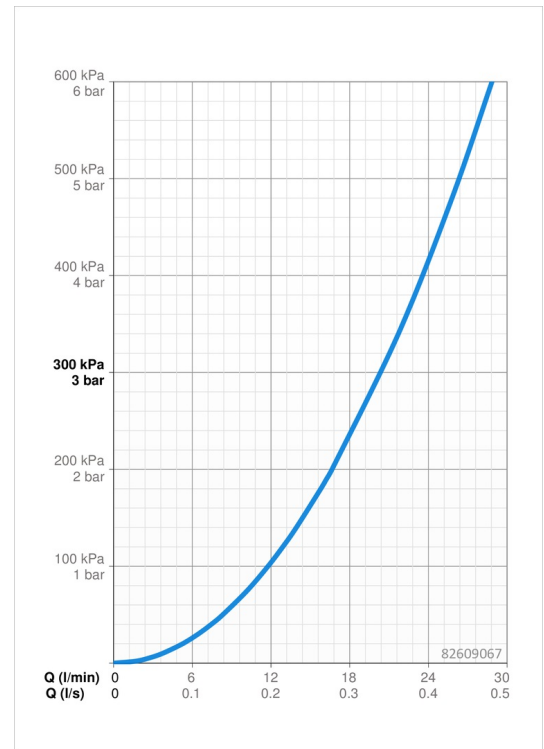

EAN: 4057304017360
static.hansa.com/82609067

- Wanne & Dusche
- Fertigmontageset, Einhebelmischer
- Wandmontage für Unterputz-Einbaukörper
- Chrom
- Einhandbedienhebel/Griff, Pinhebel, Hebel mit W+K-Kennzeichnung
- Drehumsteller, druckunabhängig
- Temperaturbegrenzer, Heißwassersperre einstellbar (im Lieferumfang enthalten)
- $\varnothing$ 4.0 Steuerpatrone mit keramischen Dichtscheiben zur Wassermengen- und Temperatureinstellung
- Armaturenkörper aus entzinkungsbeständigem Messing (DZR)
- Rosettentträger, Rosette rund, BLUECLICK: zur einfachen, schraubenlosen Rosettenbefestigung, BLUETUNE: Ausrichtung nach Einbau +/- 3,5°, Befestigung der Funktionseinheit mit Schrauben, Funktionseinheit

Technische Daten

Durchflusseigenschaften

Durchfluss bei 3 bar **20.4/20.4 l/min**

Technische Eigenschaften

Warmwasserversorgung **max. +80°C**
Arbeitsdruck **0.5-10 bar**
Werkstoff **Messing**

Vorschriften

EN Standard **EN 817**
Geräuschklasse **I (ISO 3822)**