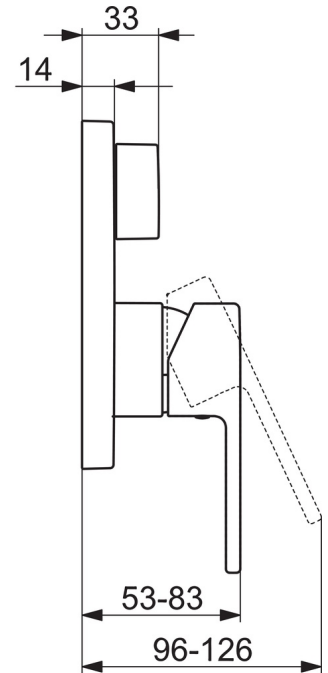

EAN: 4015474287082
static.hansa.com/83843583

- Wanne & Dusche
- Einhebelmischer, Fertigmontageset
- Wandmontage für Unterputz-Einbaukörper
- Chrom
- Einhandbedienhebel/Griff, Hebel mit W+K-Kennzeichnung
- Drehumsteller, druckunabhängig
- Temperaturbegrenzer, Heißwassersperre einstellbar (im Lieferumfang enthalten)
- mit Sicherungseinrichtung, Rückflussverhinderer, \varnothing 3.5 classic Steuerpatrone mit keramischen Dichtscheiben zur Wassermengen- und Temperatureinstellung
- Armaturenkörper aus entzinkungsbeständigem Messing (DZR)
- Rosette eckig, Befestigung der Funktionseinheit mit Schrauben, BLUECLICK: zur einfachen, schraubenlosen Rosettenbefestigung, BLUETUNE: Ausrichtung nach Einbau +/- 3,5°

Vorschriften

EN Standard **EN 817**

Ersatzteile

SP83843583

| | Name | Art.-Nr. |
|------|--------------------------------------|----------|
| 1 | Hebel | 59913761 |
| 1.1 | Schraube, M5x8, SW2.5 | 59904755 |
| 1.2 | Blindstopfen | 59913762 |
| 2 | Rosette | 59914309 |
| 2.1 | Abdeckhülse | 59912511 |
| 2.2 | O-Ring, 41x3 | 59913215 |
| 2.3 | Befestigungsteil | 59914307 |
| 2.4 | Schraube, M4.5x80 | 59912890 |
| 2.5 | Griff | 59914576 |
| 4 | Kartusche, 3.5 Classic | 59913075 |
| 4.1 | Temperaturanschlag | 59912325 |
| 4.2 | O-Ring, d 28.24x2.62 | 59912590 |
| 4.3 | Schraubhülse, M38x1 | 59912115 |
| 4.4 | O-Ring, d 10.10x1.60 | 59905072 |
| 5 | Umsteller/Kartusche | 59914183 |
| 7 | Funktionseinheit, 3.5 | 59914298 |
| 7.1 | O-Ring, 23.47x2.62 | 59914304 |
| 7.2 | Rohrbelüfter | 59914335 |
| 7.3 | Rückflussverhinderer | 59914336 |
| 8 | Einbausatz | 59914186 |
| N.I. | Befestigungsschraube, M6x13 | 59914657 |
| N.I. | Adapter, H/C reversed | 59914184 |
| N.I. | Verlängerungssatz, 15 mm, 150x150 mm | 59914192 |
| N.I. | Schraubendreher, 5 mm | 59914334 |
| N.I. | Umsteller, automatisch, 120° | 59914655 |
| N.I. | Verlängerungssatz, 15 mm | 59914182 |