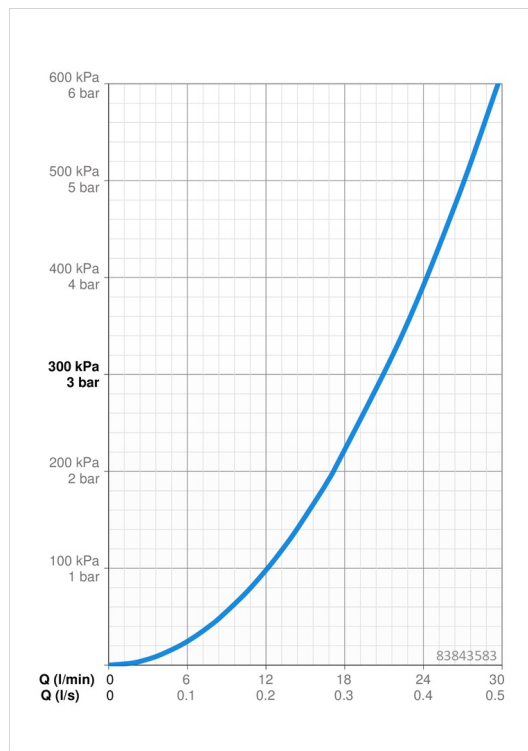

EAN: 4015474287082
static.hansa.com/83843583

- Wanne & Dusche
- Einhebelmischer, Fertigmontageset
- Wandmontage für Unterputz-Einbaukörper
- Chrom
- Einhandbedienhebel/Griff, Hebel mit W+K-Kennzeichnung
- Drehumsteller, druckunabhängig
- Temperaturbegrenzer, Heißwassersperre einstellbar (im Lieferumfang enthalten)
- mit Sicherungseinrichtung, Rückflussverhinderer, $\varnothing$ 3.5 classic Steuerpatrone mit keramischen Dichtscheiben zur Wassermengen- und Temperatureinstellung
- Armaturenkörper aus entzinkungsbeständigem Messing (DZR)
- Rosette eckig, Befestigung der Funktionseinheit mit Schrauben, BLUECLICK: zur einfachen, schraubenlosen Rosettenbefestigung, BLUETUNE: Ausrichtung nach Einbau +/- 3,5°

Technische Daten

Durchflusseigenschaften

Durchfluss bei 3 bar **21.0 / 21.0 l/min**

Technische Eigenschaften

Warmwasserversorgung **max. +80°C**
Arbeitsdruck **0.5-10 bar**
Sicherungseinrichtung (EN1717) **HD**

Vorschriften

EN Standard **EN 817**