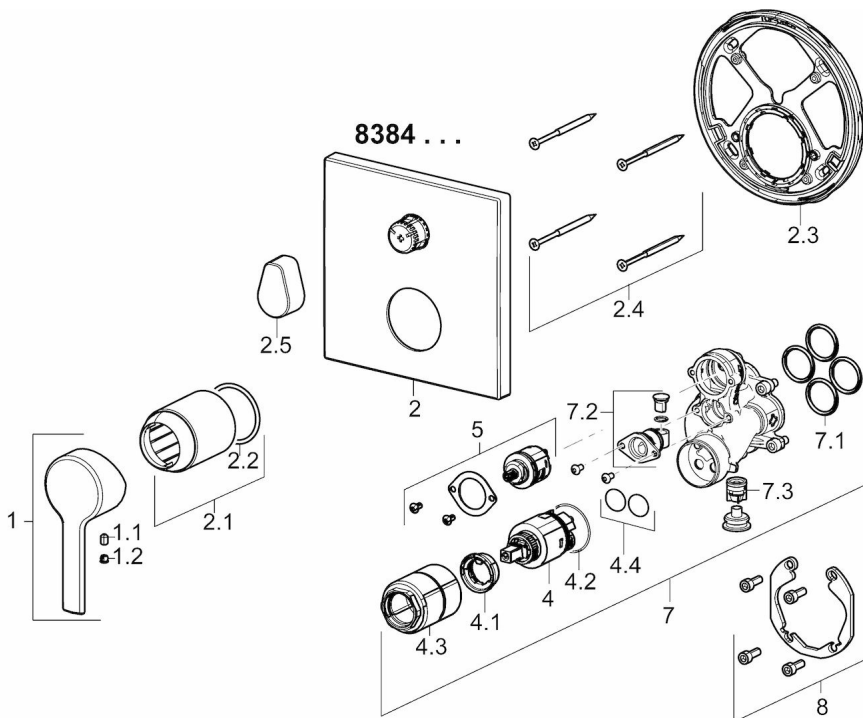

EAN: 4015474287082
static.hansa.com/83843583

- Wanne & Dusche
- Einhebelmischer, Fertigmontageset
- Wandmontage für Unterputz-Einbaukörper
- Chrom
- Einhandbedienhebel/Griff, Hebel mit W+K-Kennzeichnung
- Drehumsteller, druckunabhängig
- Temperaturbegrenzer, Heißwassersperre einstellbar (im Lieferumfang enthalten)
- mit Sicherungseinrichtung, Rückflussverhinderer, \varnothing 3.5 classic Steuerpatrone mit keramischen Dichtscheiben zur Wassermengen- und Temperatureinstellung
- Armaturenkörper aus entzinkungsbeständigem Messing (DZR)
- Rosette eckig, Befestigung der Funktionseinheit mit Schrauben, BLUECLICK: zur einfachen, schraubenlosen Rosettenbefestigung, BLUETUNE: Ausrichtung nach Einbau +/- 3,5°

Vorschriften

EN Standard **EN 817**

Ersatzteile

SP83843583

| | Name | Art.-Nr. |
|------|--------------------------------------|----------|
| 1 | Hebel | 59913761 |
| 1.1 | Schraube, M5x8, SW2.5 | 59904755 |
| 1.2 | Blindstopfen | 59913762 |
| 2 | Rosette | 59914309 |
| 2.1 | Abdeckhülse | 59912511 |
| 2.2 | O-Ring, 41x3 | 59913215 |
| 2.3 | Befestigungsteil | 59914307 |
| 2.4 | Schraube, M4.5x80 | 59912890 |
| 2.5 | Griff | 59914576 |
| 4 | Kartusche, 3.5 Classic | 59913075 |
| 4.1 | Temperaturanschlag | 59912325 |
| 4.2 | O-Ring, d 28.24x2.62 | 59912590 |
| 4.3 | Schraubhülse, M38x1 | 59912115 |
| 4.4 | O-Ring, d 10.10x1.60 | 59905072 |
| 5 | Umsteller/Kartusche | 59914183 |
| 7 | Funktionseinheit, 3.5 | 59914298 |
| 7.1 | O-Ring, 23.47x2.62 | 59914304 |
| 7.2 | Rohrbelüfter | 59914335 |
| 7.3 | Rückflussverhinderer | 59914336 |
| 8 | Einbausatz | 59914186 |
| N.I. | Befestigungsschraube, M6x13 | 59914657 |
| N.I. | Adapter, H/C reversed | 59914184 |
| N.I. | Verlängerungssatz, 15 mm, 150x150 mm | 59914192 |
| N.I. | Schraubendreher, 5 mm | 59914334 |
| N.I. | Umsteller, automatisch, 120° | 59914655 |
| N.I. | Verlängerungssatz, 15 mm | 59914182 |