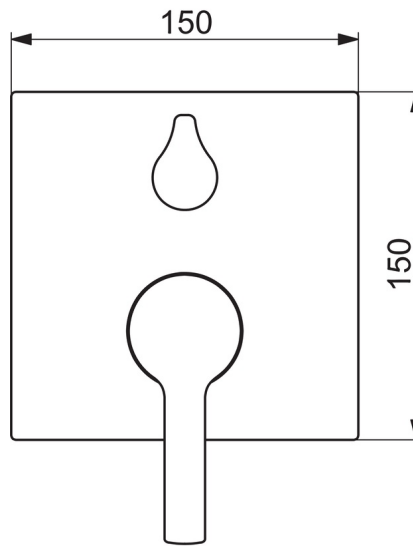

EAN: 4015474287082
static.hansa.com/83843583

- Wanne & Dusche
- Einhebelmischer, Fertigmontageset
- Wandmontage für Unterputz-Einbaukörper
- Chrom
- Einhandbedienhebel/Griff, Hebel mit W+K-Kennzeichnung
- Drehumsteller, druckunabhängig
- Temperaturbegrenzer, Heißwassersperre einstellbar (im Lieferumfang enthalten)
- mit Sicherungseinrichtung, Rückflussverhinderer, \varnothing 3.5 classic Steuerpatrone mit keramischen Dichtscheiben zur Wassermengen- und Temperatureinstellung
- Armaturenkörper aus entzinkungsbeständigem Messing (DZR)
- Rosette eckig, Befestigung der Funktionseinheit mit Schrauben, BLUECLICK: zur einfachen, schraubenlosen Rosettenbefestigung, BLUETUNE: Ausrichtung nach Einbau +/- 3,5°

Vorschriften

EN Standard **EN 817**

Ersatzteile

SP83843583

| | Name | Art.-Nr. |
|------|--------------------------------------|----------|
| 1 | Hebel | 59913761 |
| 1.1 | Schraube, M5x8, SW2.5 | 59904755 |
| 1.2 | Blindstopfen | 59913762 |
| 2 | Rosette | 59914309 |
| 2.1 | Abdeckhülse | 59912511 |
| 2.2 | O-Ring, 41x3 | 59913215 |
| 2.3 | Befestigungsteil | 59914307 |
| 2.4 | Schraube, M4.5x80 | 59912890 |
| 2.5 | Griff | 59914576 |
| 4 | Kartusche, 3.5 Classic | 59913075 |
| 4.1 | Temperaturanschlag | 59912325 |
| 4.2 | O-Ring, d 28.24x2.62 | 59912590 |
| 4.3 | Schraubhülse, M38x1 | 59912115 |
| 4.4 | O-Ring, d 10.10x1.60 | 59905072 |
| 5 | Umsteller/Kartusche | 59914183 |
| 7 | Funktionseinheit, 3.5 | 59914298 |
| 7.1 | O-Ring, 23.47x2.62 | 59914304 |
| 7.2 | Rohrbelüfter | 59914335 |
| 7.3 | Rückflussverhinderer | 59914336 |
| 8 | Einbausatz | 59914186 |
| N.I. | Befestigungsschraube, M6x13 | 59914657 |
| N.I. | Adapter, H/C reversed | 59914184 |
| N.I. | Verlängerungssatz, 15 mm, 150x150 mm | 59914192 |
| N.I. | Schraubendreher, 5 mm | 59914334 |
| N.I. | Umsteller, automatisch, 120° | 59914655 |
| N.I. | Verlängerungssatz, 15 mm | 59914182 |