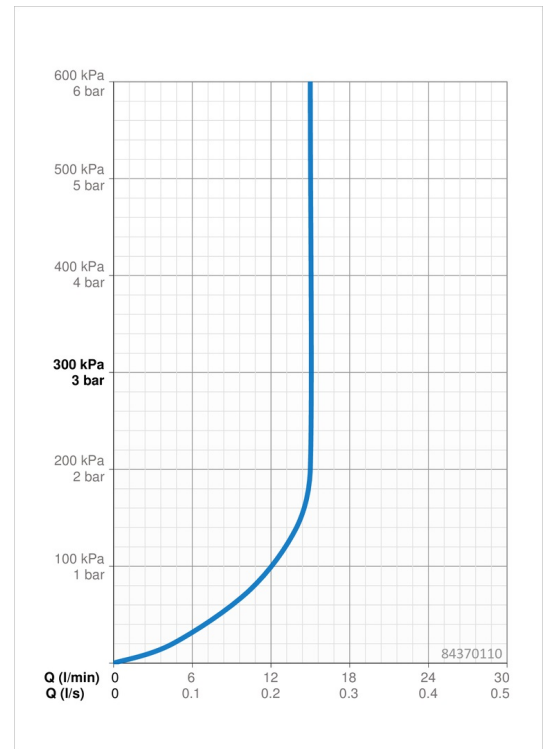

Vorschriften

EN Standard **EN 1112, EN 1113**