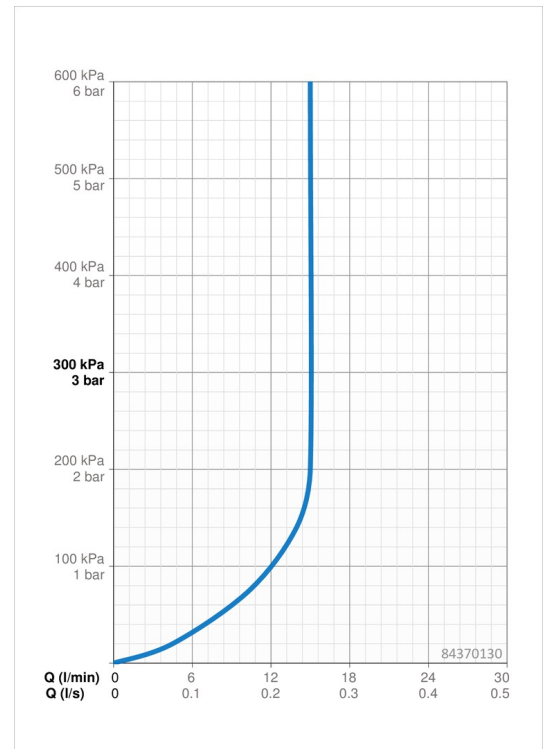

Vorschriften

EN Standard **EN 1112, EN 1113**