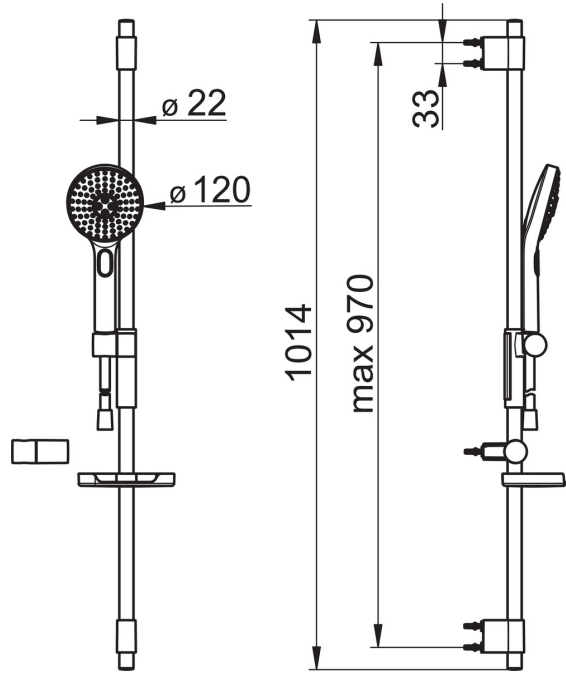

EAN: 4057304005114
static.hansa.com/84370130

- Dusche
- Wandmontage
- Chrom/Hellgrau
- Handbrause, Brausestange, Verstellbare Brausestangehalterung, Seifenschale, Brausehalter, Brauseschlauch (1750 mm), Anti-Kalk-Technik, Twist guard, Verdrehschutz für Brauseschlauch
- Pulsierend - Starker Wasserstrahl zur Massage oder Körperbehandlung, Intensiv – Belebender Wasserstrahl, Sensitiv – Sanfter Wasserstrahl
- Kürzbar
- 3-strahlig

Technische Daten

Durchflusseigenschaften

Durchfluss bei 3 bar (mit Durchflussregler) **15.0 l/min**

Technische Eigenschaften

Warmwasserversorgung **max. +65°C**
 Arbeitsdruck **0.5-5 bar**
 Anschlussgröße **G1/2**
 Länge / Höhe **970 mm**

Vorschriften

EN Standard **EN 1112, EN 1113**

Ersatzteile

SP64860120

	Name	Art.-Nr.
01	Schieber	59914252
02	Wandhalter	59914253