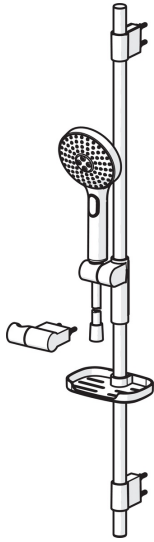

EAN: 4057304005114
static.hansa.com/84370130

- Dusche
- Wandmontage
- Chrom/Hellgrau
- Handbrause, Brausestange, Verstellbare Brausestangehalterung, Seifenschale, Brausehalter, Brauseschlauch (1750 mm), Anti-Kalk-Technik, Twist guard, Verdrehschutz für Brauseschlauch
- Pulsierend - Starker Wasserstrahl zur Massage oder Körperbehandlung, Intensiv – Belebender Wasserstrahl, Sensitiv – Sanfter Wasserstrahl
- Kürzbar
- 3-strahlig

Technische Daten

Durchflusseigenschaften

Durchfluss bei 3 bar (mit Durchflussregler) **15.0 l/min**

Technische Eigenschaften

Warmwasserversorgung **max. +65°C**
 Arbeitsdruck **0.5-5 bar**
 Anschlussgröße **G1/2**
 Länge / Höhe **970 mm**

Vorschriften

EN Standard **EN 1112, EN 1113**

Ersatzteile

SP64860120

	Name	Art.-Nr.
01	Schieber	59914252
02	Wandhalter	59914253