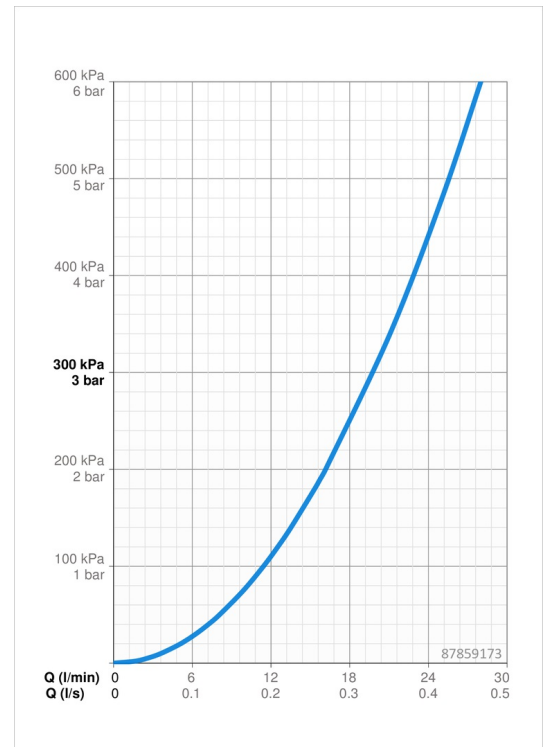

EAN: 4057304015267
static.hansa.com/87859173

- Dusche
- Fertigmontageset, Einhebelmischer
- Wandmontage für Unterputz-Einbaukörper
- Chrom
- Einhandbedienhebel/Griff, Hebel mit W+K-Kennzeichnung
- ϕ 4.0 Steuerpatrone mit keramischen Dichtscheiben zur Wassermengen- und Temperatureinstellung
- Armaturenkörper aus entzinkungsbeständigem Messing (DZR)
- Rosette soft edge, BLUECLICK: zur einfachen, schraubenlosen Rosettenbefestigung, BLUETUNE: Ausrichtung nach Einbau +/- 3,5°, Befestigung der Funktionseinheit mit Schrauben, Hülse

Technische Daten

Durchflusseigenschaften

Durchfluss bei 3 bar **19.8 l/min**

Technische Eigenschaften

Warmwasserversorgung **max. +80°C**
Arbeitsdruck **0.5-10 bar**
Anschlussgröße **G1/2**
Sicherungseinrichtung (EN1717) **EB**
Werkstoff **Messing**

Vorschriften

EN Standard **EN 817**
Geräuschklasse **I (ISO 3822)**

Zulassungen und Deklarationen

ABP **PA-IX 29257/IB**