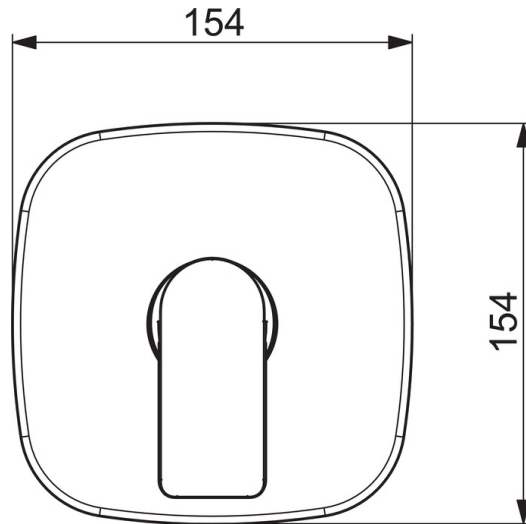

EAN: 4057304015267
static.hansa.com/87859173

- Dusche
- Fertigmontageset, Einhebelmischer
- Wandmontage für Unterputz-Einbaukörper
- Chrom
- Einhandbedienhebel/Griff, Hebel mit W+K-Kennzeichnung
- ϕ 4.0 Steuerpatrone mit keramischen Dichtscheiben zur Wassermengen- und Temperatureinstellung
- Armaturenkörper aus entzinkungsbeständigem Messing (DZR)
- Rosette soft edge, BLUECLICK: zur einfachen, schraubenlosen Rosettenbefestigung, BLUETUNE: Ausrichtung nach Einbau +/- 3,5°, Befestigung der Funktionseinheit mit Schrauben, Hülse

Technische Daten

Durchflusseigenschaften

Durchfluss bei 3 bar **19.8 l/min**

Technische Eigenschaften

Warmwasserversorgung **max. +80°C**
 Arbeitsdruck **0.5-10 bar**
 Anschlussgröße **G1/2**
 Sicherungseinrichtung (EN1717) **EB**
 Werkstoff **Messing**

Vorschriften

EN Standard **EN 817**
 Geräuschklasse **I (ISO 3822)**

Zulassungen und Deklarationen

ABP **PA-IX 29257/IB**

Ersatzteile

SP87859073

	Name	Art.-Nr.
01	Funktionseinheit	59914510
02	Kartusche, 4.0 Classic	59914129
03	Gegenmutter, M42x1,5, SW 38	59914128
04	O-Ring, 23.47x2.62	59914304
05	Rosette	59914312
06	Deckplatte, 154x154 mm	59914571
07	Befestigungsteil	59914511
08	Schraube, M4.5x80	59912890
09	Abdeckhülse	59914572
10	Dekorkappe	59914573
11	Hebel	1009774V