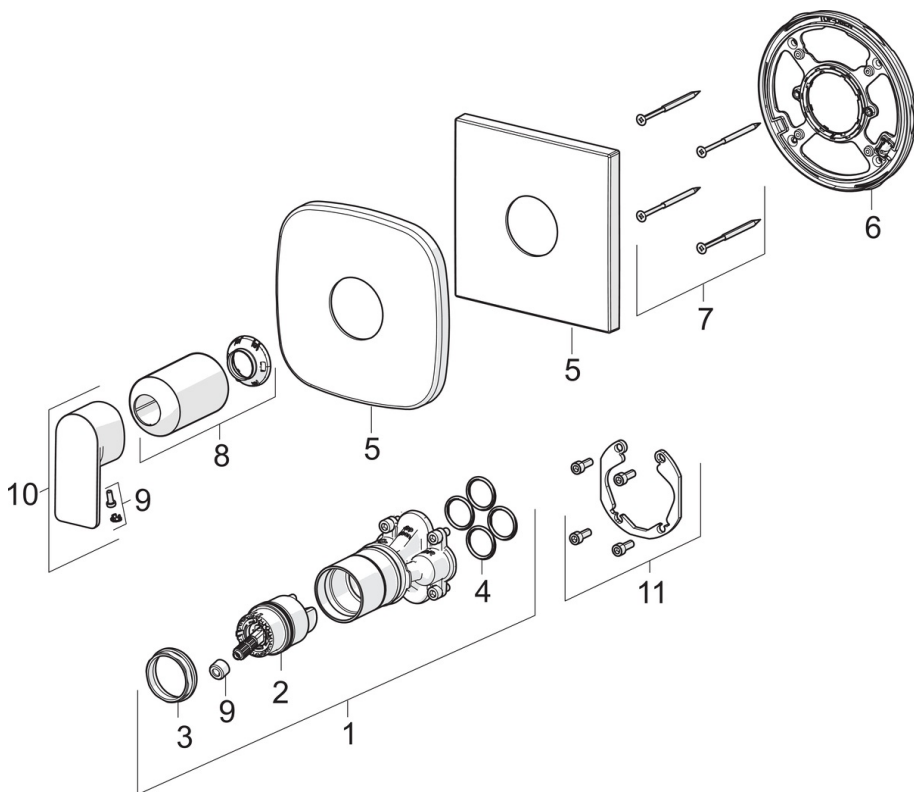

EAN: 4057304015267
static.hansa.com/87859173

- Dusche
- Fertigmontageset, Einhebelmischer
- Wandmontage für Unterputz-Einbaukörper
- Chrom
- Einhandbedienhebel/Griff, Hebel mit W+K-Kennzeichnung
- ϕ 4.0 Steuerpatrone mit keramischen Dichtscheiben zur Wassermengen- und Temperatureinstellung
- Armaturenkörper aus entzinkungsbeständigem Messing (DZR)
- Rosette soft edge, BLUECLICK: zur einfachen, schraubenlosen Rosettenbefestigung, BLUETUNE: Ausrichtung nach Einbau +/- 3,5°, Befestigung der Funktionseinheit mit Schrauben, Hülse

Technische Daten

Durchflusseigenschaften

Durchfluss bei 3 bar **19.8 l/min**

Technische Eigenschaften

Warmwasserversorgung **max. +80°C**
 Arbeitsdruck **0.5-10 bar**
 Anschlussgröße **G1/2**
 Sicherungseinrichtung (EN1717) **EB**
 Werkstoff **Messing**

Vorschriften

EN Standard **EN 817**
 Geräuschklasse **I (ISO 3822)**

Zulassungen und Deklarationen

ABP **PA-IX 29257/IB**

Ersatzteile

SP87859073

	Name	Art.-Nr.
01	Funktionseinheit	59914510
02	Kartusche, 4.0 Classic	59914129
03	Gegenmutter, M42x1,5, SW 38	59914128
04	O-Ring, 23.47x2.62	59914304
05	Rosette	59914312
06	Deckplatte, 154x154 mm	59914571
07	Befestigungsteil	59914511
08	Schraube, M4.5x80	59912890
09	Abdeckhülse	59914572
10	Dekorkappe	59914573
11	Hebel	1009774V