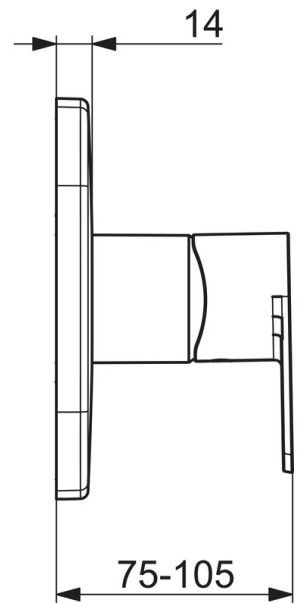

EAN: 4057304015267
static.hansa.com/87859173

- Dusche
- Fertigmontageset, Einhebelmischer
- Wandmontage für Unterputz-Einbaukörper
- Chrom
- Einhandbedienhebel/Griff, Hebel mit W+K-Kennzeichnung
- ϕ 4.0 Steuerpatrone mit keramischen Dichtscheiben zur Wassermengen- und Temperatureinstellung
- Armaturenkörper aus entzinkungsbeständigem Messing (DZR)
- Rosette soft edge, BLUECLICK: zur einfachen, schraubenlosen Rosettenbefestigung, BLUETUNE: Ausrichtung nach Einbau +/- 3,5°, Befestigung der Funktionseinheit mit Schrauben, Hülse

Technische Daten

Durchflusseigenschaften

Durchfluss bei 3 bar **19.8 l/min**

Technische Eigenschaften

Warmwasserversorgung **max. +80°C**
 Arbeitsdruck **0.5-10 bar**
 Anschlussgröße **G1/2**
 Sicherungseinrichtung (EN1717) **EB**
 Werkstoff **Messing**

Vorschriften

EN Standard **EN 817**
 Geräuschklasse **I (ISO 3822)**

Zulassungen und Deklarationen

ABP **PA-IX 29257/IB**

Ersatzteile

SP87859073

	Name	Art.-Nr.
01	Funktionseinheit	59914510
02	Kartusche, 4.0 Classic	59914129
03	Gegenmutter, M42x1,5, SW 38	59914128
04	O-Ring, 23.47x2.62	59914304
05	Rosette	59914312
06	Deckplatte, 154x154 mm	59914571
07	Befestigungsteil	59914511
08	Schraube, M4.5x80	59912890
09	Abdeckhülse	59914572
10	Dekorkappe	59914573
11	Hebel	1009774V