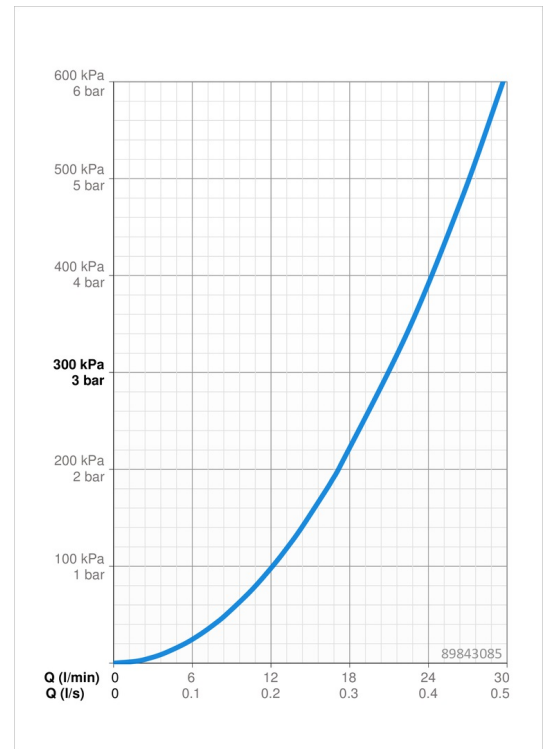

Vorschriften

EN Standard **EN 817**