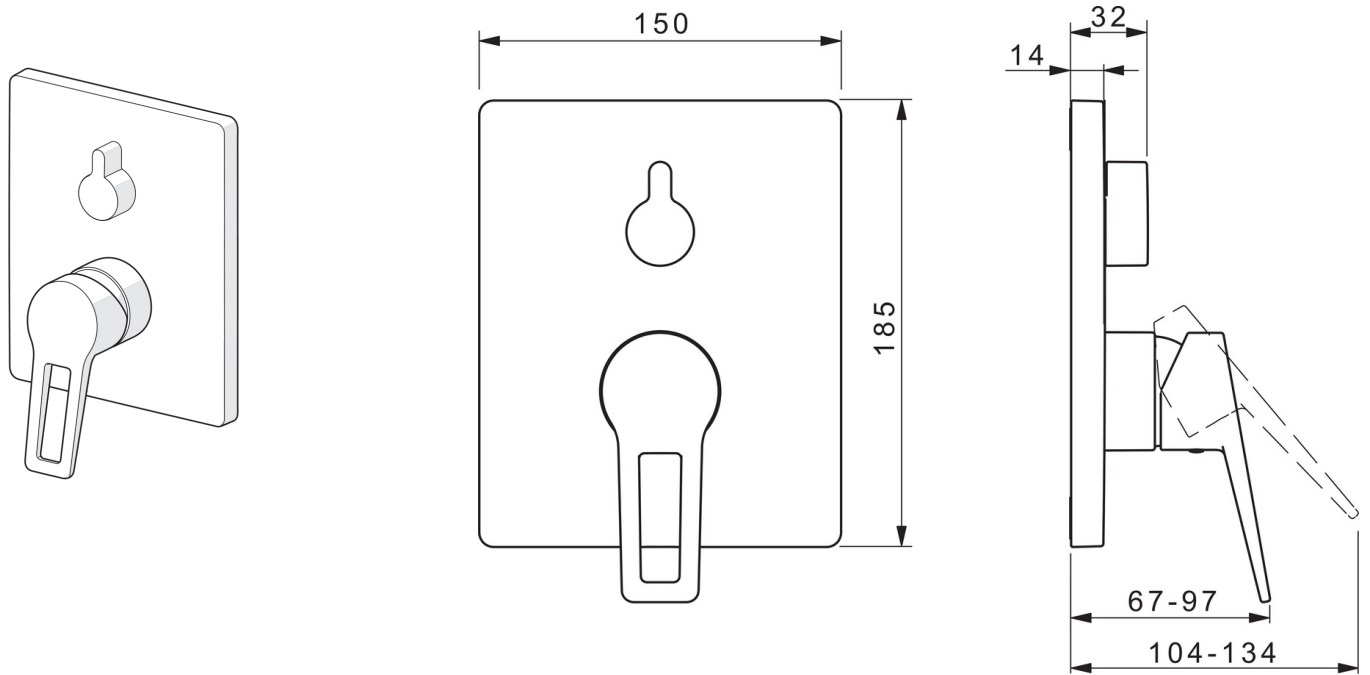

EAN: 4015474285583
static.hansa.com/89843085

- Wanne & Dusche
- Einhebelmischer, Fertigmontageset
- Wandmontage für Unterputz-Einbaukörper
- Chrom
- Einhandbedienhebel/Griff, Bügelhebel, Hebel mit W+K-Kennzeichnung
- Drehumsteller, druckunabhängig
- Temperaturbegrenzer, Heißwassersperre einstellbar (im Lieferumfang enthalten)
- mit Sicherungseinrichtung, Rückflussverhinderer, \varnothing 3.5 classic Steuerpatrone mit keramischen Dichtscheiben zur Wassermengen- und Temperatureinstellung
- Armaturenkörper aus entzinkungsbeständigem Messing (DZR)
- Rosette eckig, Befestigung der Funktionseinheit mit Schrauben, BLUECLICK: zur einfachen, schraubenlosen Rosettenbefestigung, BLUETUNE: Ausrichtung nach Einbau +/- 3,5°

Technische Daten

Durchflusseigenschaften

Durchfluss bei 3 bar **21.0 / 21.0 l/min**

Technische Eigenschaften

Warmwasserversorgung **max. +80°C**
 Arbeitsdruck **0.5-10 bar**
 Sicherungseinrichtung (EN1717) **HD**

Vorschriften

EN Standard **EN 817**

Ersatzteile

SP89843083

	Name	Art.-Nr.
01	Funktionseinheit, 3,5	59914298
02	Kartusche, 3,5 Classic	59913075
03	Schraubhülse, M38x1	59912115
04	Temperaturanschlag	59912325
05	O-Ring, 23.47x2.62	59914304
06	Umsteller/Kartusche	59914183
07	Rosette, 185x150 mm	59914327
08	Befestigungsteil	59914307
09	Schraube, M4.5x80	59912890
10	Umstellknopf	59914324
11	Abdeckhülse	59912511
12	Schraube, M5x8, SW2.5	59904755
13	Dekorkappe Grau	59912112
14	Rohrbelüfter	59914335
15	Rückflussverhinderer	59914336
16	Einbausatz	59914186
17	Hebel	59913911
17	Hebel	59913910
N.I.	Verlängerungssatz, 15 mm	59914182
N.I.	Befestigungsschraube, M6x13	59914657
N.I.	Umsteller, automatisch, 120°	59914655
N.I.	Adapter, H/C reversed	59914184