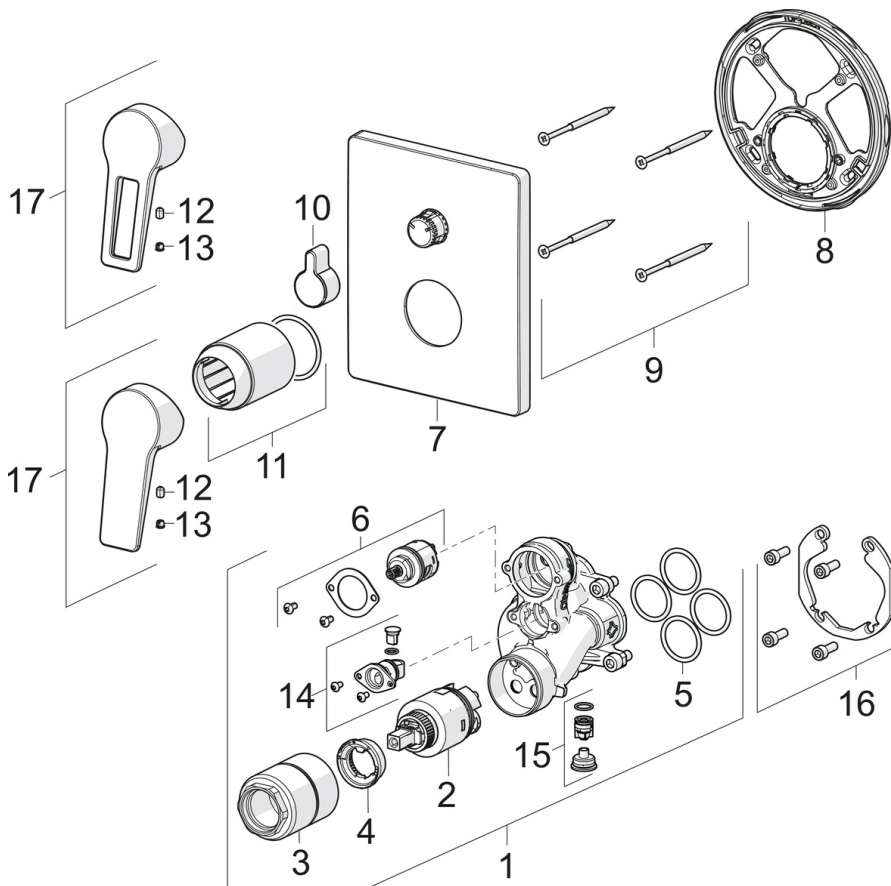

EAN: 4015474285583
static.hansa.com/89843085

- Wanne & Dusche
- Einhebelmischer, Fertigmontageset
- Wandmontage für Unterputz-Einbaukörper
- Chrom
- Einhandbedienhebel/Griff, Bügelhebel, Hebel mit W+K-Kennzeichnung
- Drehumsteller, druckunabhängig
- Temperaturbegrenzer, Heißwassersperre einstellbar (im Lieferumfang enthalten)
- mit Sicherungseinrichtung, Rückflussverhinderer, \varnothing 3.5 classic Steuerpatrone mit keramischen Dichtscheiben zur Wassermengen- und Temperatureinstellung
- Armaturenkörper aus entzinkungsbeständigem Messing (DZR)
- Rosette eckig, Befestigung der Funktionseinheit mit Schrauben, BLUECLICK: zur einfachen, schraubenlosen Rosettenbefestigung, BLUETUNE: Ausrichtung nach Einbau +/- 3,5°

Technische Daten

Durchflusseigenschaften

Durchfluss bei 3 bar **21.0 / 21.0 l/min**

Technische Eigenschaften

Warmwasserversorgung **max. +80°C**
 Arbeitsdruck **0.5-10 bar**
 Sicherungseinrichtung (EN1717) **HD**

Vorschriften

EN Standard **EN 817**

Ersatzteile

SP89843083

	Name	Art.-Nr.
01	Funktionseinheit, 3,5	59914298
02	Kartusche, 3,5 Classic	59913075
03	Schraubhülse, M38x1	59912115
04	Temperaturanschlag	59912325
05	O-Ring, 23.47x2.62	59914304
06	Umsteller/Kartusche	59914183
07	Rosette, 185x150 mm	59914327
08	Befestigungsteil	59914307
09	Schraube, M4.5x80	59912890
10	Umstellknopf	59914324
11	Abdeckhülse	59912511
12	Schraube, M5x8, SW2.5	59904755
13	Dekorkappe Grau	59912112
14	Rohrbelüfter	59914335
15	Rückflussverhinderer	59914336
16	Einbausatz	59914186
17	Hebel	59913911
17	Hebel	59913910
N.I.	Verlängerungssatz, 15 mm	59914182
N.I.	Befestigungsschraube, M6x13	59914657
N.I.	Umsteller, automatisch, 120°	59914655
N.I.	Adapter, H/C reversed	59914184