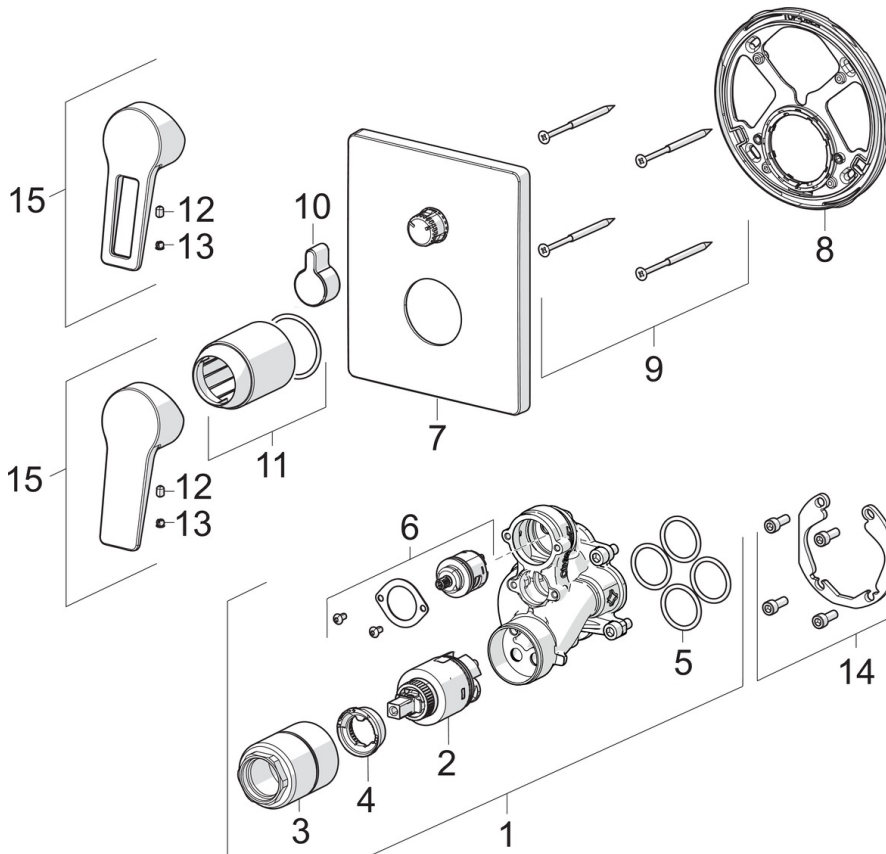

EAN: 4015474285576
static.hansa.com/89849085

- Wanne & Dusche
- Einhebelmischer, Fertigmontageset
- Wandmontage für Unterputz-Einbaukörper
- Chrom
- Einhandbedienhebel/Griff, Bügelhebel, Hebel mit W+K-Kennzeichnung
- Drehumsteller, druckunabhängig
- Temperaturbegrenzer, Heißwassersperre einstellbar (im Lieferumfang enthalten)
- \varnothing 3.5 classic Steuerpatrone mit keramischen Dichtscheiben zur Wassermengen- und Temperatureinstellung
- Armaturenkörper aus entzinkungsbeständigem Messing (DZR)
- Rosette eckig, Befestigung der Funktionseinheit mit Schrauben, BLUECLICK: zur einfachen, schraubenlosen Rosettenbefestigung, BLUETUNE: Ausrichtung nach Einbau +/- 3,5°

Technische Daten

Durchflusseigenschaften

Durchfluss bei 3 bar **21.0 / 21.0 l/min**

Technische Eigenschaften

Warmwasserversorgung **max. +80°C**
 Arbeitsdruck **0.5-10 bar**

Vorschriften

EN Standard **EN 817**
 Geräuschklasse **I (ISO 3822)**

Zulassungen und Deklarationen

SVGW **1805-6754**

Ersatzteile

SP89849083

	Name	Art.-Nr.
01	Funktionseinheit, 3,5	59914299
02	Kartusche, 3,5 Classic	59913075
03	Schraubhülse, M38x1	59912115
04	Temperaturanschlag	59912325
05	O-Ring, 23,47x2,62	59914304
06	Umsteller/Kartusche	59914183
07	Rosette, 185x150 mm	59914327
08	Befestigungsteil	59914307
09	Schraube, M4.5x80	59912890
10	Umstellknopf	59914324
11	Abdeckhülse	59912511
12	Schraube, M5x8, SW2.5	59904755
13	Dekorkappe Grau	59912112
14	Einbausatz	59914186
15	Hebel	59913911
15	Hebel	59913910
N.I.	Verlängerungssatz, 15 mm	59914182
N.I.	Befestigungsschraube, M6x13	59914657
N.I.	Umsteller, automatisch, 120°	59914655
N.I.	Adapter, H/C reversed	59914184