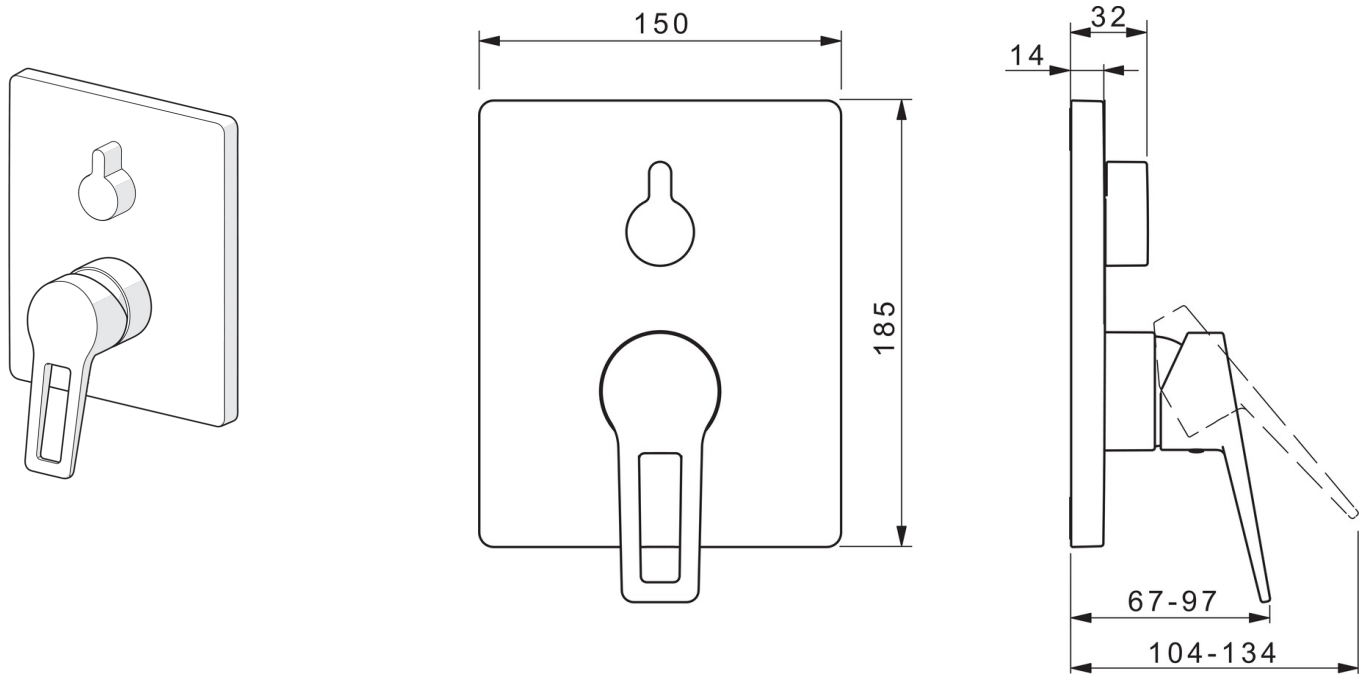

EAN: 4015474285576
static.hansa.com/89849085

- Wanne & Dusche
- Einhebelmischer, Fertigmontageset
- Wandmontage für Unterputz-Einbaukörper
- Chrom
- Einhandbedienhebel/Griff, Bügelhebel, Hebel mit W+K-Kennzeichnung
- Drehumsteller, druckunabhängig
- Temperaturbegrenzer, Heißwassersperre einstellbar (im Lieferumfang enthalten)
- \varnothing 3.5 classic Steuerpatrone mit keramischen Dichtscheiben zur Wassermengen- und Temperatureinstellung
- Armaturenkörper aus entzinkungsbeständigem Messing (DZR)
- Rosette eckig, Befestigung der Funktionseinheit mit Schrauben, BLUECLICK: zur einfachen, schraubenlosen Rosettenbefestigung, BLUETUNE: Ausrichtung nach Einbau +/- 3,5°

Technische Daten

Durchflusseigenschaften

Durchfluss bei 3 bar **21.0 / 21.0 l/min**

Technische Eigenschaften

Warmwasserversorgung **max. +80°C**
 Arbeitsdruck **0.5-10 bar**

Vorschriften

EN Standard **EN 817**
 Geräuschklasse **I (ISO 3822)**

Zulassungen und Deklarationen

SVGW **1805-6754**

Ersatzteile

SP89849083

	Name	Art.-Nr.
01	Funktionseinheit, 3,5	59914299
02	Kartusche, 3,5 Classic	59913075
03	Schraubhülse, M38x1	59912115
04	Temperaturanschlag	59912325
05	O-Ring, 23,47x2,62	59914304
06	Umsteller/Kartusche	59914183
07	Rosette, 185x150 mm	59914327
08	Befestigungsteil	59914307
09	Schraube, M4.5x80	59912890
10	Umstellknopf	59914324
11	Abdeckhülse	59912511
12	Schraube, M5x8, SW2.5	59904755
13	Dekorkappe Grau	59912112
14	Einbausatz	59914186
15	Hebel	59913911
15	Hebel	59913910
N.I.	Verlängerungssatz, 15 mm	59914182
N.I.	Befestigungsschraube, M6x13	59914657
N.I.	Umsteller, automatisch, 120°	59914655
N.I.	Adapter, H/C reversed	59914184