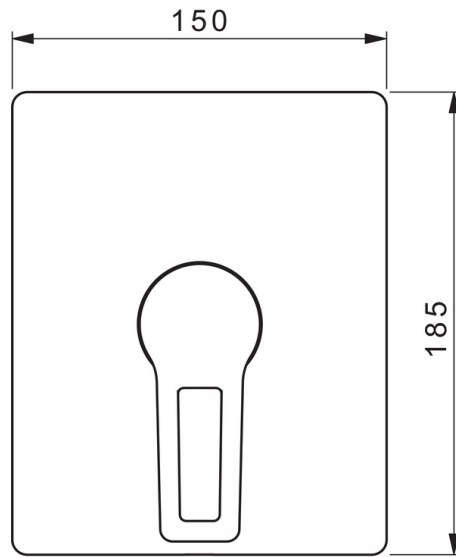

Ersatzteile

SP89859083

Name	Art.-Nr.
01 Funktionseinheit, 3,5	59914303
02 Kartusche, 3,5 Classic	59913075
03 Schraubhülse, M38x1	59912115
04 Temperaturanschlag	59912325
05 O-Ring, 23.47x2.62	59914304
06 Rosette, 185x150 mm	59914328
07 Befestigungsteil	59914511
08 Schraube, M4.5x80	59912890
09 Abdeckhülse	59912511
10 Schraube, M5x8, SW2.5	59904755
11 Dekorkappe Grau	59912112
12 Einbausatz	59914186
13 Hebel	59913911
13 Hebel	59913910
N.I. Befestigungsschraube, M6x13	59914657
N.I. Verlängerungssatz, 15 mm	59914182
N.I. Adapter, H/C reversed	59914184