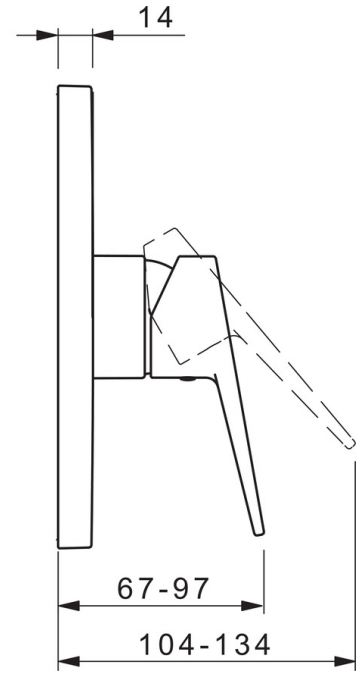

Ersatzteile

SP89859083

Name	Art.-Nr.
01 Funktionseinheit, 3,5	59914303
02 Kartusche, 3,5 Classic	59913075
03 Schraubhülse, M38x1	59912115
04 Temperaturanschlag	59912325
05 O-Ring, 23.47x2.62	59914304
06 Rosette, 185x150 mm	59914328
07 Befestigungsteil	59914511
08 Schraube, M4.5x80	59912890
09 Abdeckhülse	59912511
10 Schraube, M5x8, SW2.5	59904755
11 Dekorkappe Grau	59912112
12 Einbausatz	59914186
13 Hebel	59913911
13 Hebel	59913910
N.I. Befestigungsschraube, M6x13	59914657
N.I. Verlängerungssatz, 15 mm	59914182
N.I. Adapter, H/C reversed	59914184