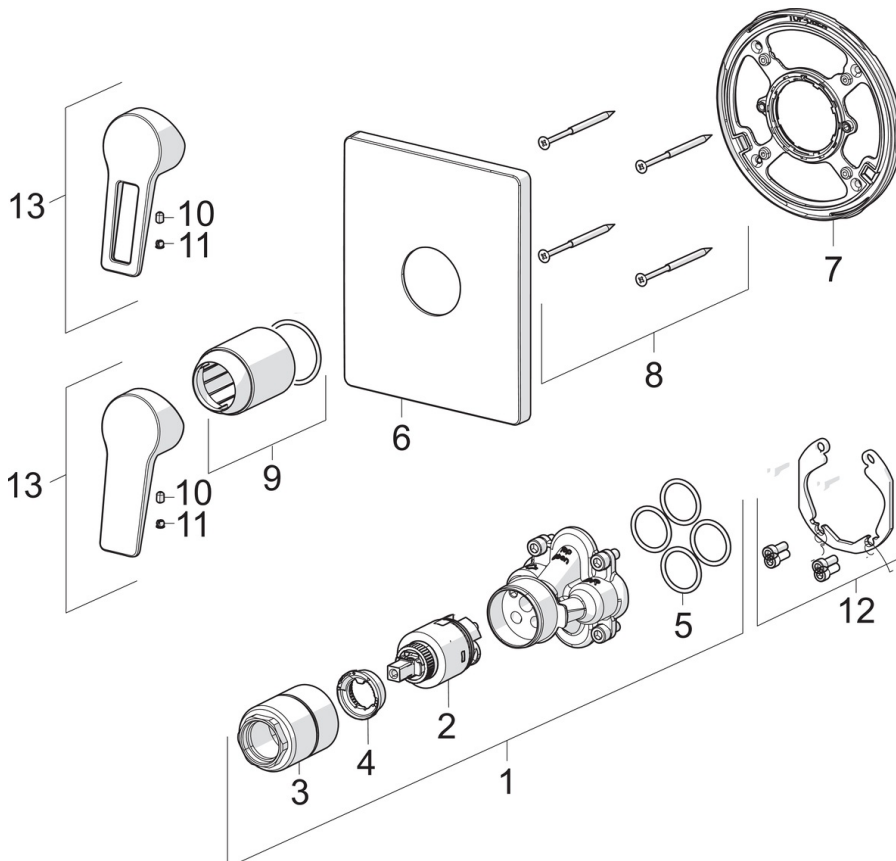

EAN: 4015474285569  
[static.hansa.com/89859085](http://static.hansa.com/89859085)

- Dusche
- Einhebelmischer, Fertigmontageset
- Wandmontage für Unterputz-Einbaukörper
- Chrom
- Bügelhebel, Hebel mit W+K-Kennzeichnung, Einhandbedienhebel/Griff
- Temperaturbegrenzer, Heißwassersperre einstellbar (im Lieferumfang enthalten)
- ø 3.5 classic Steuerpatrone mit keramischen Dichtscheiben zur Wassermengen- und Temperatureinstellung
- Rosette eckig, BLUECLICK: zur einfachen, schraubenlosen Rosettenbefestigung

### SP89859083

Name	Art.-Nr.
01 Funktionseinheit, 3,5	59914303
02 Kartusche, 3,5 Classic	59913075
03 Schraubhülse, M38x1	59912115
04 Temperaturanschlag	59912325
05 O-Ring, 23.47x2.62	59914304
06 Rosette, 185x150 mm	59914328
07 Befestigungsteil	59914511
08 Schraube, M4.5x80	59912890
09 Abdeckhülse	59912511
10 Schraube, M5x8, SW2.5	59904755
11 Dekorkappe Grau	59912112
12 Einbausatz	59914186
13 Hebel	59913911
13 Hebel	59913910
N.I. Befestigungsschraube, M6x13	59914657
N.I. Verlängerungssatz, 15 mm	59914182
N.I. Adapter, H/C reversed	59914184