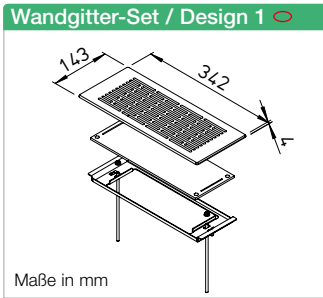

Wandgitter-Set		
Type	Best.-Nr.	
FRS-WGS 1	03881	weiß
FRS-WGS 1 E	03886	Edelstahl

Ersatz-Filtermatten für Einsatzfilter:
Type ELF-WGS, Best.-Nr. 03915, VE = 2 St.