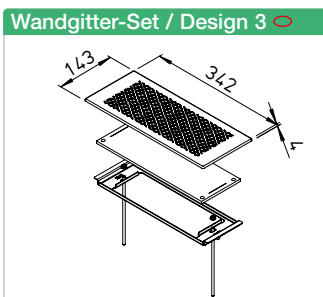

Wandgitter-Set		
Type	Best.-Nr.	
FRS-WGS 3	03883	weiß
FRS-WGS 3 E	03904	Edelstahl

Ersatz-Filtermatten für Einsatzfilter:
Type ELF-WGS, Best.-Nr. 03915, VE = 2 St.