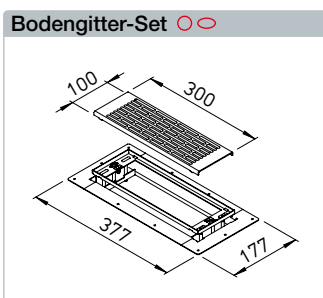

Bodengitter-Set		
Type	Best.-Nr.	
FRS-BGS 1	03878	Edelstahl

Ersatz-Filtermatten für Einsatzfilter:
Type ELF-BGS, Best.-Nr. 03914, VE = 2 St.