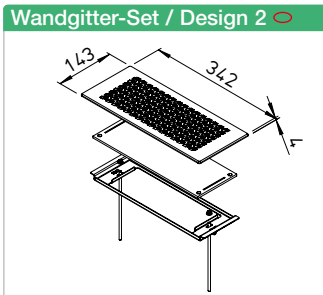

Wandgitter-Set		
Type	Best.-Nr.	
FRS-WGS 2	03882	weiß
FRS-WGS 2 E	03892	Edelstahl

Ersatz-Filtermatten für Einsatzfilter:
Type ELF-WGS, Best.-Nr. 03915, VE = 2 St.