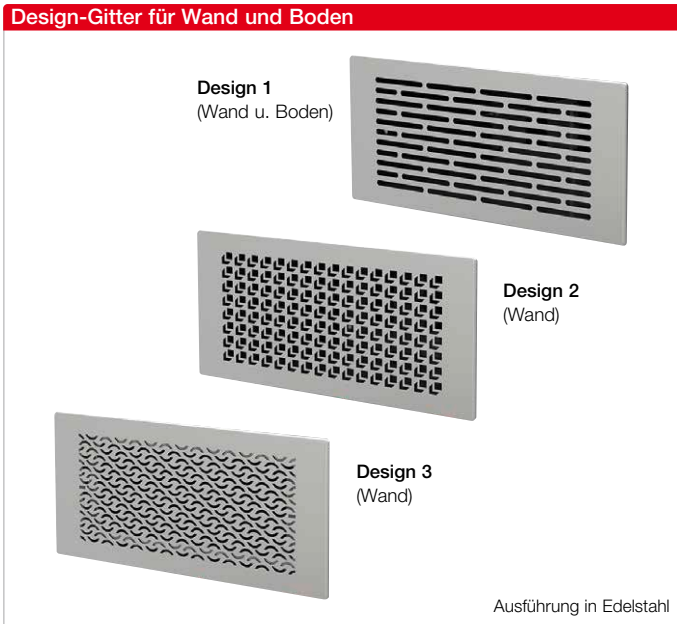

## Wand- und Bodengitter

Helios Wand- und Bodengitter fügen sich perfekt in jedes Raumambiente ein und sorgen für ein angenehmes und zugfreies Ein- und Ausströmen der Zu- und Abluft. Die schlichten Wandgitter sind in drei Designs sowie in Edelstahl oder signalweiß erhältlich.

Die formschönen Wandgitter in drei edlen Designs (Edelstahl oder signalweiß beschichtet) fügen sich perfekt in das Raumambiente ein und sorgen für angenehm zugluftfreies Einströmen der Zuluft.

Bodengitter-Set für bodenebenen Einbau. Dreidimensional einstellbarer Ausgleichsmechanismus zur Anpassung des Gitters an verschiedene Bodenbelagshöhen bzw. für die Ausrichtung zur Wand- oder Fensterflucht.

- **Beschreibung Wandgitter-Set**  
Gitter für Wand- / Bodenkasten FRS-WBK 2-51.
- Set bestehend aus:  
Metall-Wandgitter mit Einbaurahmen und Einsatzfilter.
- **Oberflächen / Farben**
- Mit Pulverbeschichtung in weiß: FRS-WGS 1, FRS-WGS 2 und FRS-WGS 3.
- Aus hochwertigem Edelstahl: FRS-WGS 1 E, FRS-WGS 2 E und FRS-WGS 3 E.

- **Beschreibung Bodengitter-Set**  
Gitter für Multi-Bodenkasten FRS-MBK 2-75 und Wand- / Bodenkasten FRS-WBK 2-51.
- Set bestehend aus:  
Gitterrahmen, Design-Bodengitter und Einsatzfilter.
- **Oberflächen / Farben**
- Aus hochwertigem Edelstahl: FRS-BGS 1.