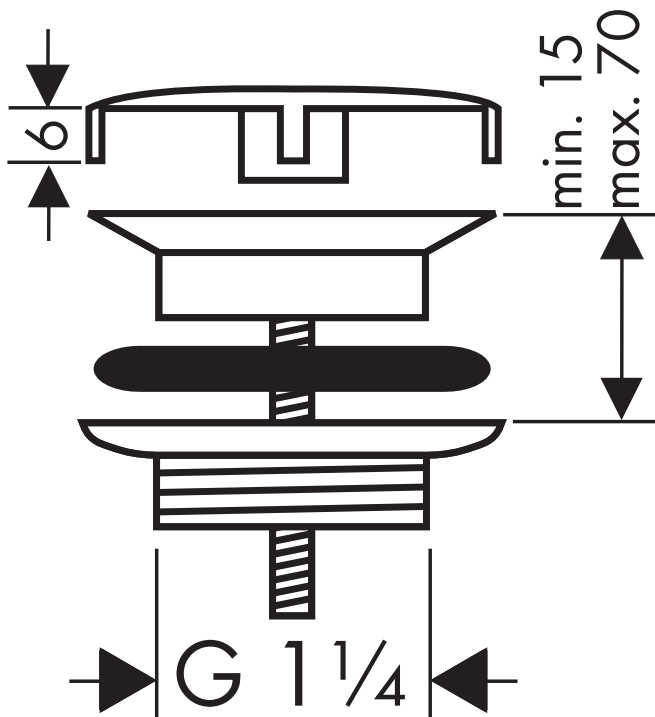

AXOR

- DE / Montageanleitung
FR / Instructions de montage
EN / assembly instructions
IT / Istruzioni per Installazione
ES / Instrucciones de montaje
NL / Handleiding
DK / Monteringsvejledning
PT / Manual de Instalação
PL / Instrukcja montażu
CS / Montážní návod
SK / Montážny návod
ZH / 组装说明
RU / Инструкция по монтажу
HU / Szerelési útmutató
FI / Asennusohje
SV / Monteringsanvisning
LT / Montavimo instrukcijos
HR / Uputstva za instalaciju
TR / Montaj kılavuzu
RO / Instrucțiuni de montare
EL / Οδηγία συναρμολόγησης
SL / Navodila za montažo
ET / Paigaldusjuhend
LV / Montāžas instrukcija
SR / Uputstvo za montažu
NO / Montasjeveiledning
BG / Инструкция за употреба
SQ / Udhëzime rreth montimit
AR / تعليمات التجميع

AXOR
51301000

INSTALLATION

(NOT INCLUDED)

Installationskitt
 Mastic d'installation
 Installation kit
 Mastice d'installazione
 Masilla
 Kitt
 Kitt
 Mástique
 Kit instalatorski
 Instalační kit
 Inštaláčna súprava
水管胶泥
 Монтаж подводки
 szaniter szilikon
 Asennussarja
 Installationskitt
 Montavimo rinkinys
 Instalaterski kit
 Montaj silikonu
 Chit de instalare
 Kit εγκατάστασης
معجون ترأيب
 Komplet za montažo
 Paigalduskomplekt
 Instalācijas piederumi
 Instalaterski komplet
 Installasjonskitt
 Инсталационен кит
 Stuko për instalim