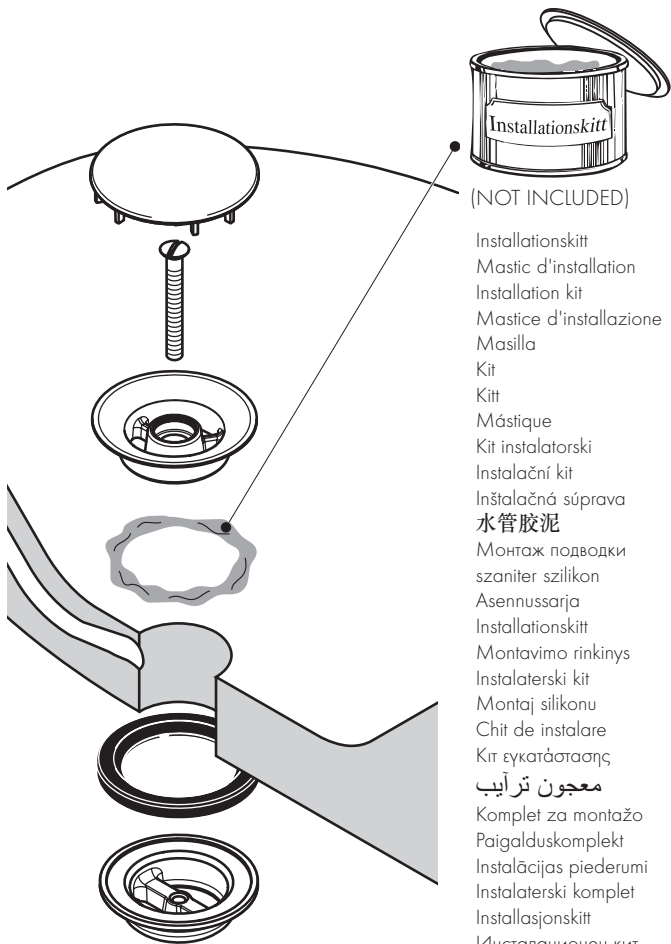

AXOR

- DE / Montageanleitung
FR / Instructions de montage
EN / assembly instructions
IT / Istruzioni per Installazione
ES / Instrucciones de montaje
NL / Handleiding
DK / Monteringsvejledning
PT / Manual de Instalação
PL / Instrukcja montażu
CS / Montážní návod
SK / Montážny návod
ZH / 组装说明
RU / Инструкция по монтажу
HU / Szerelési útmutató
FI / Asennusohje
SV / Monteringsanvisning
LT / Montavimo instrukcijos
HR / Uputstva za instalaciju
TR / Montaj kılavuzu
RO / Instrucțiuni de montare
EL / Οδηγία συναρμολόγησης
SL / Navodila za montažo
ET / Paigaldusjuhend
LV / Montāžas instrukcija
SR / Uputstvo za montažu
NO / Montasjeveiledning
BG / Инструкция за употреба
SQ / Udhëzime rreth montimit
AR / تعليمات التجميع

AXOR
51301000

INSTALLATION

(NOT INCLUDED)

Installationskitt
 Mastic d'installation
 Installation kit
 Mastice d'installazione
 Masilla
 Kitt
 Kitt
 Mástique
 Kit instalatorski
 Instalační kit
 Inštaláčna súprava
水管胶泥
 Монтаж подводки
 szaniter szilikon
 Asennussarja
 Installationskitt
 Montavimo rinkinys
 Instalaterski kit
 Montaj silikonu
 Chit de instalare
 Kit εγκατάστασης
معجون ترأيب
 Komplet za montažo
 Paigalduskomplekt
 Instalācijas piederumi
 Instalaterski komplet
 Installasjonskitt
 Инсталационен кит
 Stuko për instalim