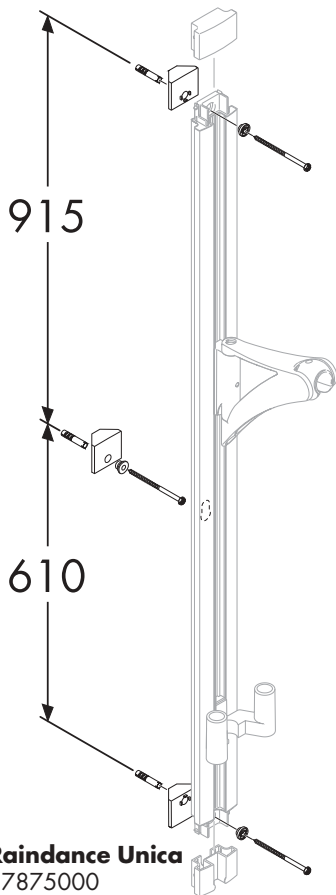

Montageanleitung

Raindance Unica
28696000

hangrohe

Raindance Unica

27590000

27870000

Raindance Unica

27875000

hansgrohe

AXOR | PHÄRO