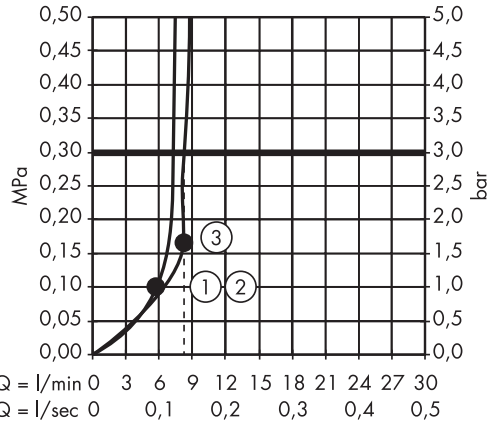

P max. 0,6 MPa 0,15 - 0,4 MPa (1,1 - 4 bar)
6 bar

T max. 60 °C < 50 °C

Q = l/min 0 3 6 9 12 15 18 21 24 27 30
Q = l/sec 0 0,1 0,2 0,3 0,4 0,5

1

2

3