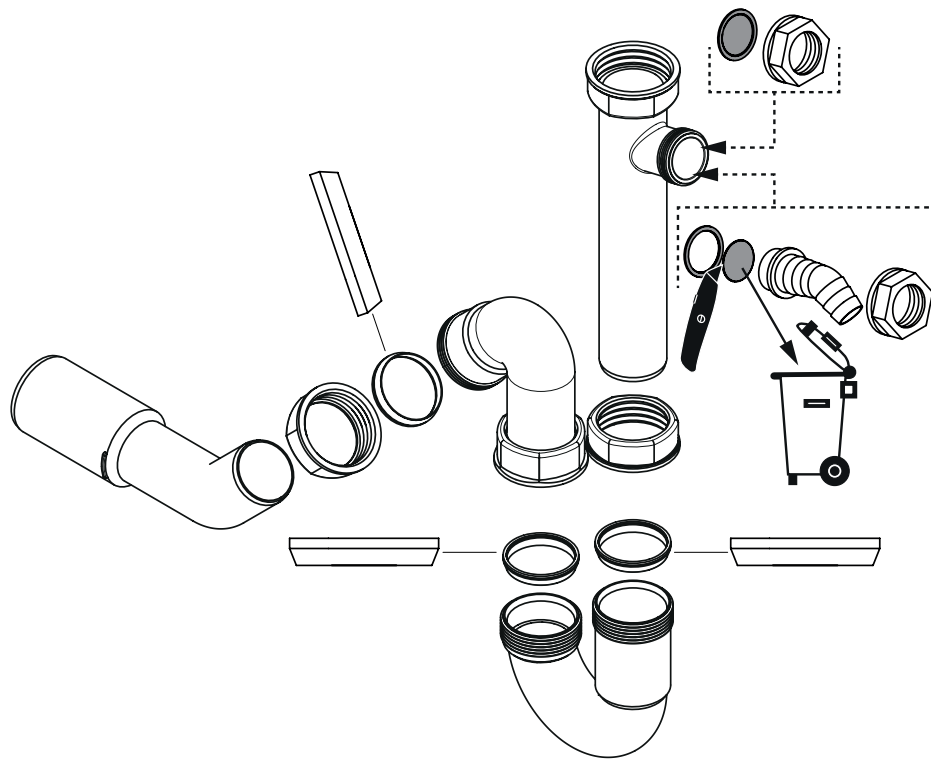

hansgrohe

Drain

1 x 43948000

automatic for sink

Nach der Montage alle Muttern fest anziehen!
 Serrrer tous les écrous à fond après le montage
 After mounting tighten all nuts firmly!
 Dopo il montaggio serrare tutti i dadi!
 ¡Apretar todas las tuercas tras el montaje!
 Na de montage alle moeren opnieuw andraaien!
 Stram alle møtrikker efter monteringen
 Apertar todas as porcas no final da montagem!
 Po montażu mocno dokręcić wszystkie nakrętki!
 Po provedení montáže utáhněte všechny matice!
 Po montáži pevne utiahnite všetky matice!
 安装完成后拧紧所有组件!
 После монтажа прочно затяните все гайки!
 Szerelés után minden anyát jól meg kell húzni!
 Kiristä asennuksen jälkeen kaikki mutterit tiukkaan!
 Dra át alla muttrar efter montering!
 Sumontavę tvirtai užveržkite visas veržles!
 Nakon montaže zategnite sve matice!
 Montajdan sonra tüm somunları iyice sıkın!
 După montare strângeti bine toate piulițele!
 Μετά την τοποθέτηση θα πρέπει να σφίξτε καλά όλα
 τα παξιμάδια!
 Po montáži čvrsto pritegnite vse matice!
 Pärast paigaldust keerata kõik mutrid kinni!
 Pēc montāžas cieti pievelciet visus uzgriežņus!
 Nakon montaže zategnite sve navrtke!
 Trekk til alle muttere etter montering!
 След монтажа затягнете добре всички гайки!
 Pas montimit shtrëngoni të gjitha dadot!
 بعد التركيب، يتم تثبيت جميع الصواميل بإحكام!