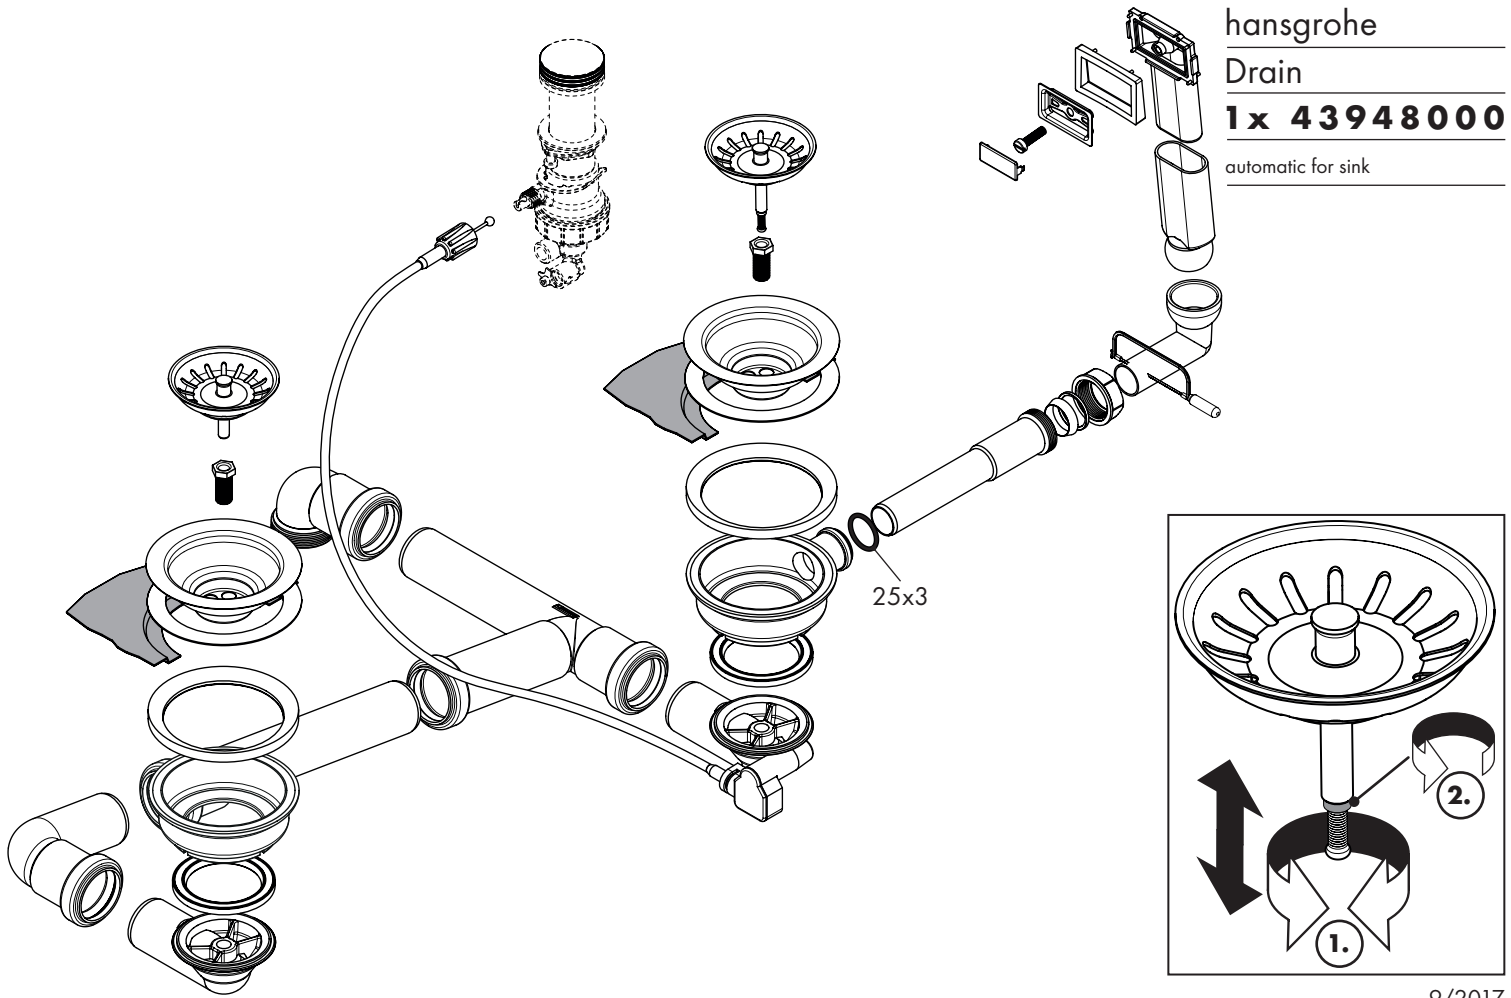

hansgrohe

Drain

1 x 43948000

automatic for sink

Nach der Montage alle Muttern fest anziehen!
 Serrrer tous les écrous à fond après le montage
 After mounting tighten all nuts firmly!
 Dopo il montaggio serrare tutti i dadi!
 ¡Apretar todas las tuercas tras el montaje!
 Na de montage alle moeren opnieuw andraaien!
 Stram alle møtrikker efter monteringen
 Apertar todas as porcas no final da montagem!
 Po montażu mocno dokręcić wszystkie nakrętki!
 Po provedení montáže utáhněte všechny matice!
 Po montáži pevne utiahnite všetky matice!
 安装完成后拧紧所有组件!
 После монтажа прочно затяните все гайки!
 Szerelés után minden anyát jól meg kell húzni!
 Kiristä asennuksen jälkeen kaikki mutterit tiukkaan!
 Dra át alla muttrar efter montering!
 Sumontavę tvirtai užveržkite visas veržles!
 Nakon montaže zategnite sve matice!
 Montajdan sonra tüm somunları iyice sıkın!
 După montare strângeti bine toate piulițele!
 Μετά την τοποθέτηση θα πρέπει να σφίξτε καλά όλα
 τα παξιμάδια!
 Po montáži čvrsto pritegnite vse matice!
 Pärast paigaldust keerata kõik mutrid kinni!
 Pēc montāžas cieti pievelciet visus uzgriežņus!
 Nakon montaže zategnite sve navrtke!
 Trekk til alle muttere etter montering!
 След монтажа затягнете добре всички гайки!
 Pas montimit shtrëngoni të gjitha dadot!
 بعد التركيب، يتم تثبيت جميع الصواميل بإحكام!