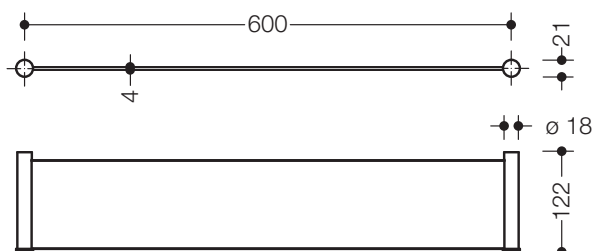

Abmessungen in mm

Oberfläche

Alternative Oberflächen

Die Farbe AY läuft zum 31.03.2023 aus

Technische Änderungen vorbehalten, 28.03.2022

HEWI Heinrich Wilke GmbH
Postfach 1260
D-34442 Bad Arolsen

Telefon: +49 5691 82-0
Telefax: +49 5691 82-319

info@hewi.de
www.hewi.com