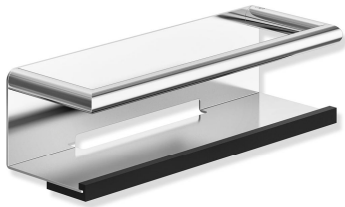

Produktdatenblatt
Duschablage 162.03.20040

HEWI

Duschablage 162.03.20040

- Duschablage auf Gehrung gefügt
- aus Edelstahlrohr, Durchmesser 18 mm, hochwertig verchromt
- zur Wandmontage mit verdeckter Befestigung
- mit Ablauföffnungen zum Abfließen des Wassers
- 300 mm breit, 86 mm hoch und 100 mm tief
- Innenmaß der Duschablage 264 mm breit und 82 mm tief
- inklusive korrosionsfreiem HEWI Befestigungsmaterial