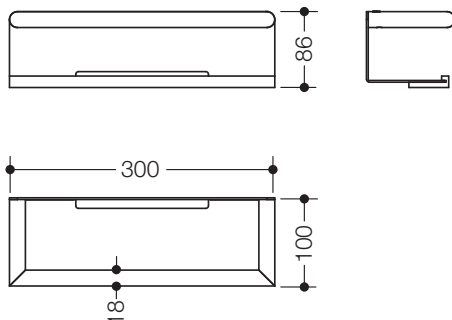

Abmessungen in mm

Oberfläche

chrom

Alternative Oberfläche

DC

Technische Änderungen vorbehalten, 07.03.2022

HEWI Heinrich Wilke GmbH
Postfach 1260
D-34442 Bad Arolsen

Telefon: +49 5691 82-0
Telefax: +49 5691 82-319

info@hewi.de
www.hewi.com