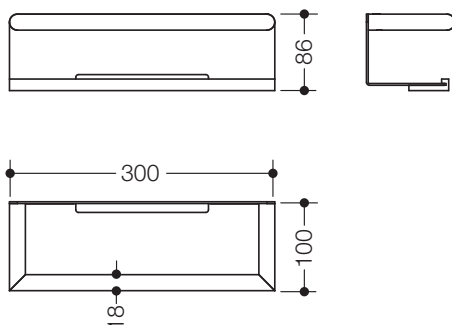

## Duschablage 162.03.20060

- Duschablage auf Gehrung gefügt
- aus Edelstahlrohr, Durchmesser 18 mm, Schwarz matt pulverbeschichtet
- zur Wandmontage mit verdeckter Befestigung
- mit Ablauföffnungen zum Abfließen des Wassers
- 300 mm breit, 86 mm hoch und 100 mm tief
- Innenmaß der Duschablage 264 mm breit und 82 mm tief
- inklusive korrosionsfreiem HEWI Befestigungsmaterial

### Abmessungen in mm